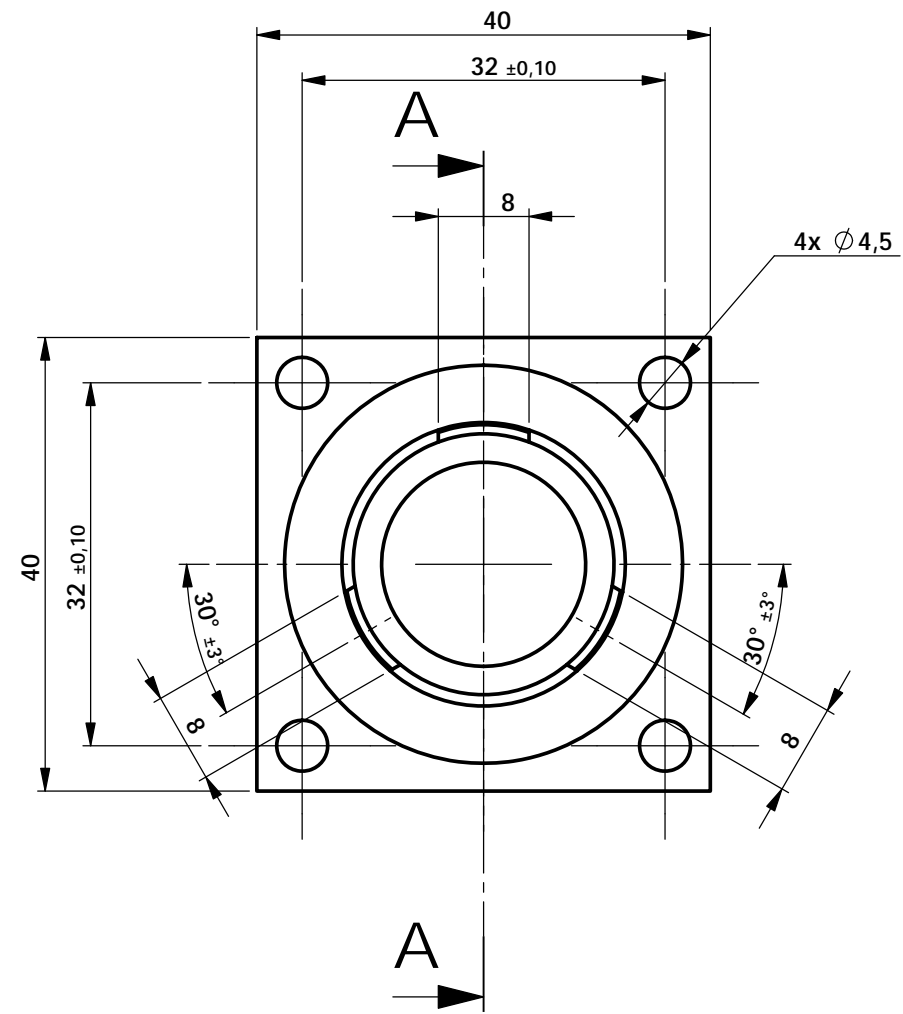

COUPE A-A

DÉTAIL B
ECHELLE 3 : 1

Ra 3,2

Remarques :

Matière : AU4G

Trait :

Tolérances
Générales
ISO2768-fh

COUVERCLE