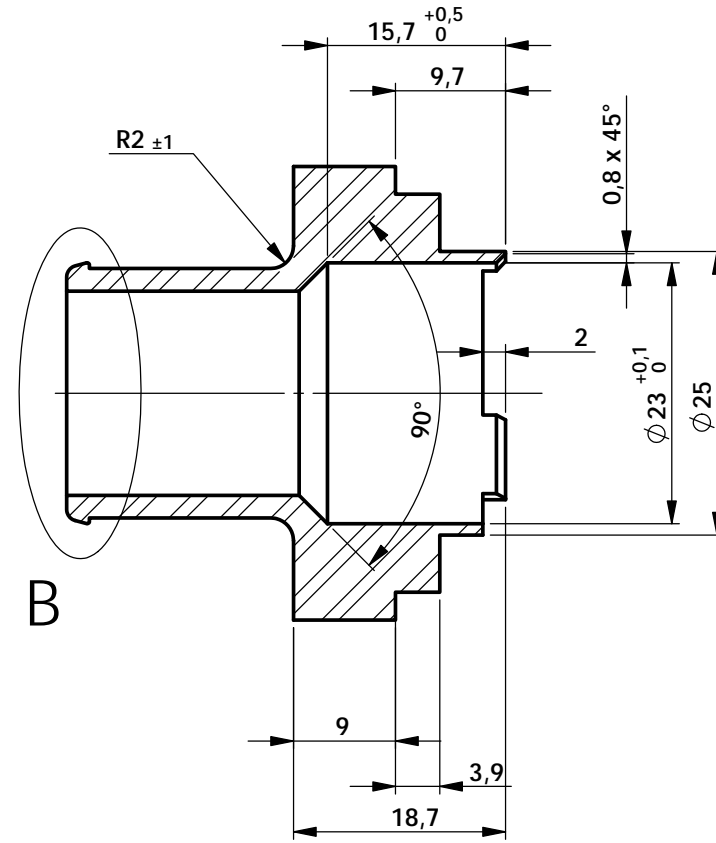

COUPE A-A

DÉTAIL B
ECHELLE 3 : 1

Ra 3,2

Remarques :

Matière : AU4G

Trait :

Tolérances
Générales
ISO2768-fh

COUVERCLE

Date
06/04/2020

Dessiné par : JCB

Ech
1.5:1

Désignation Modification

2020-018