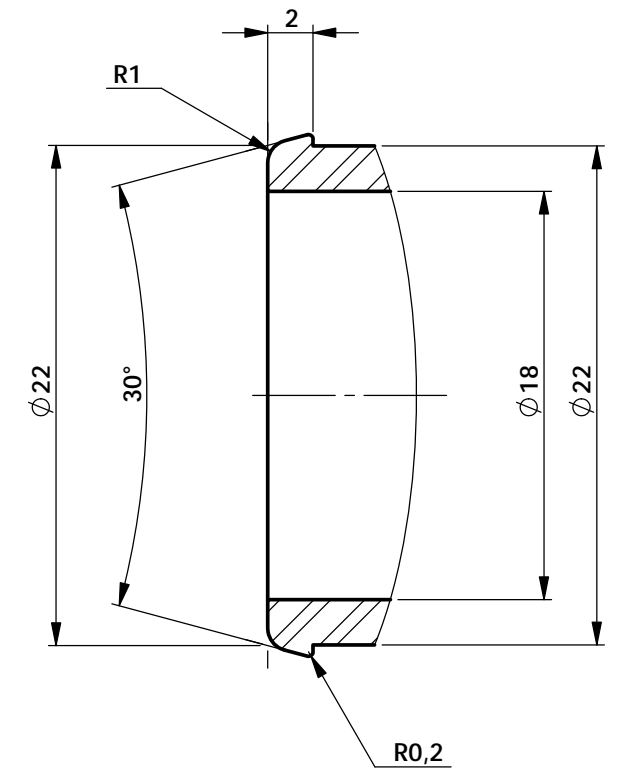

COUPE A-A

DÉTAIL B
ECHELLE 3 : 1

Ra 3,2

Remarques :

Matière : AU4G

Trait :

Tolérances
Générales
ISO2768-fh

COUVERCLE