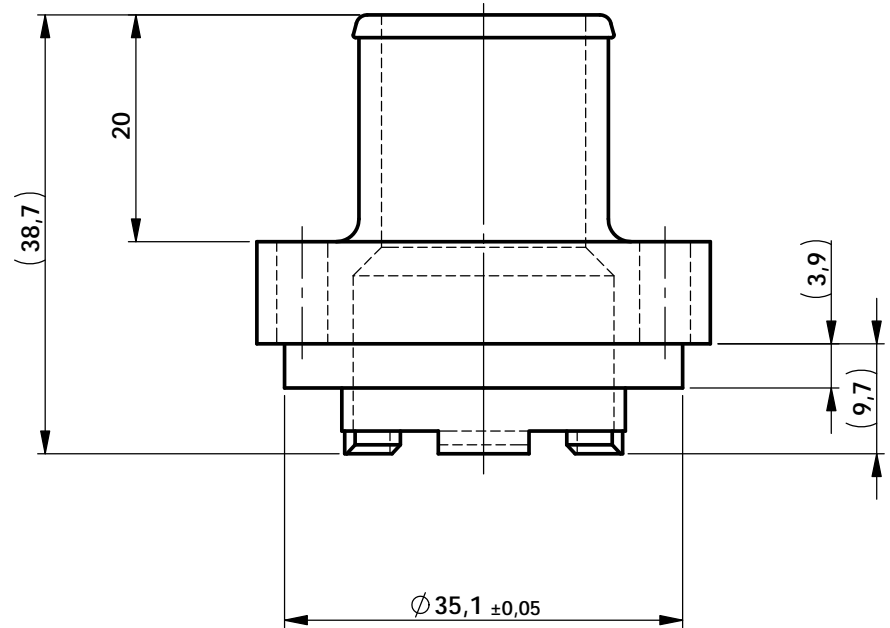

COUPE A-A

DÉTAIL B
ECHELLE 3 : 1

Ra 3,2

Remarques :

Matière : AU4G

Trait :

Tolérances
Générales
ISO2768-fh

COUVERCLE