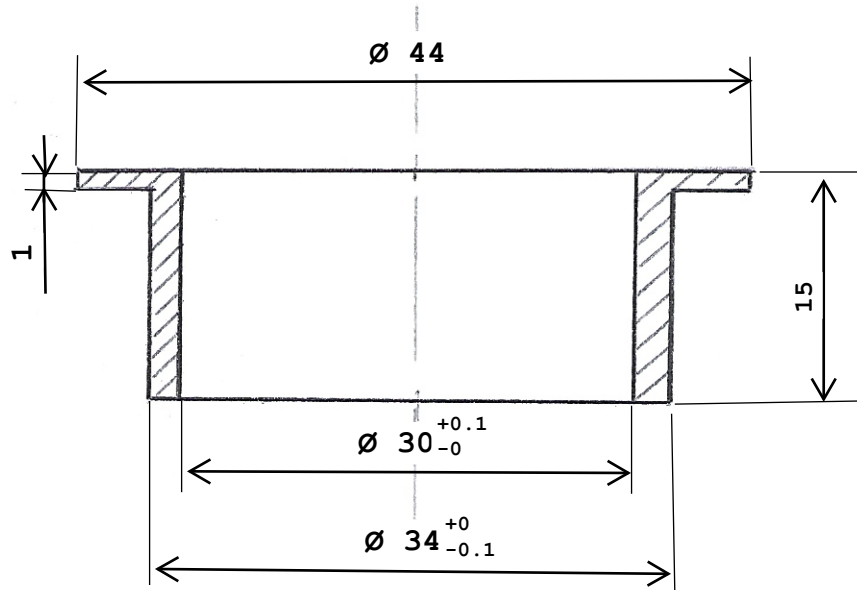

COMMANDE URGENTE

LP 53190

ENTRETOISE COLONNE DIRECTION MOTO

MATIERE: INOX ou ACIER

QUANTITE: 1 PIECE

UNITE DE MESURE: MM

ECHELLE: 2/1