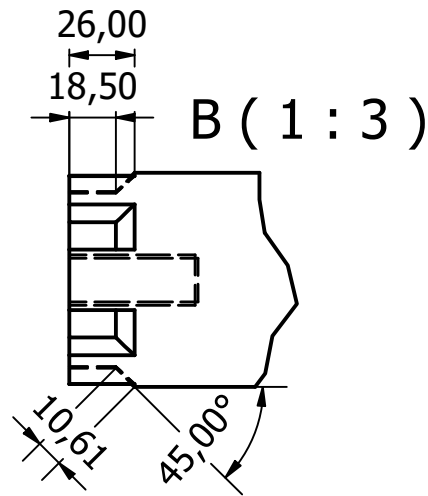

Perspective 1:10

Nom de l'ensemble :

Arbre 1400x85

Nom : Vanvledorpe Piedboeuf

Prénom : Martin Benoît

Date : 03/04/2020 N° Plan : 1

Echelle : 1:10