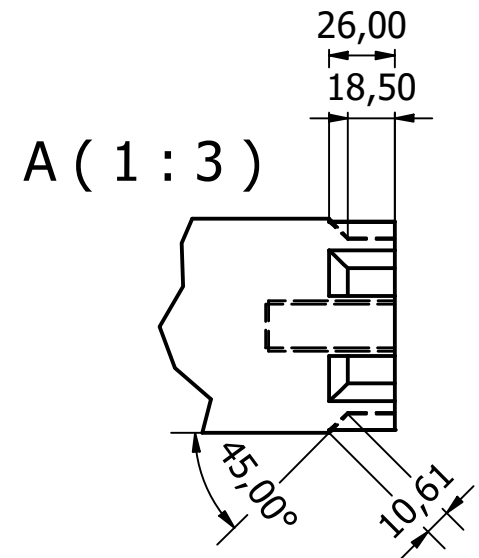

Perspective 1:10

Nom de l'ensemble :

Arbre 1400x85

Nom : Vanvledorpe Piedboeuf

Prénom : Martin Benoît

Date : 03/04/2020 N° Plan : 1

Echelle : 1:10