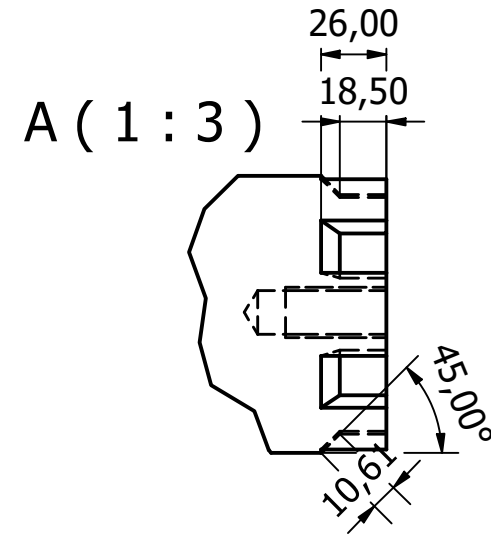

Perspective 1:10

Nom de l'ensemble :

Arbre 1370x110

Nom : Vanvledorpe Piedboeuf

Prénom : Martin Benoît

Date : 03/04/2020 N° Plan : 3

Echelle : 1:10