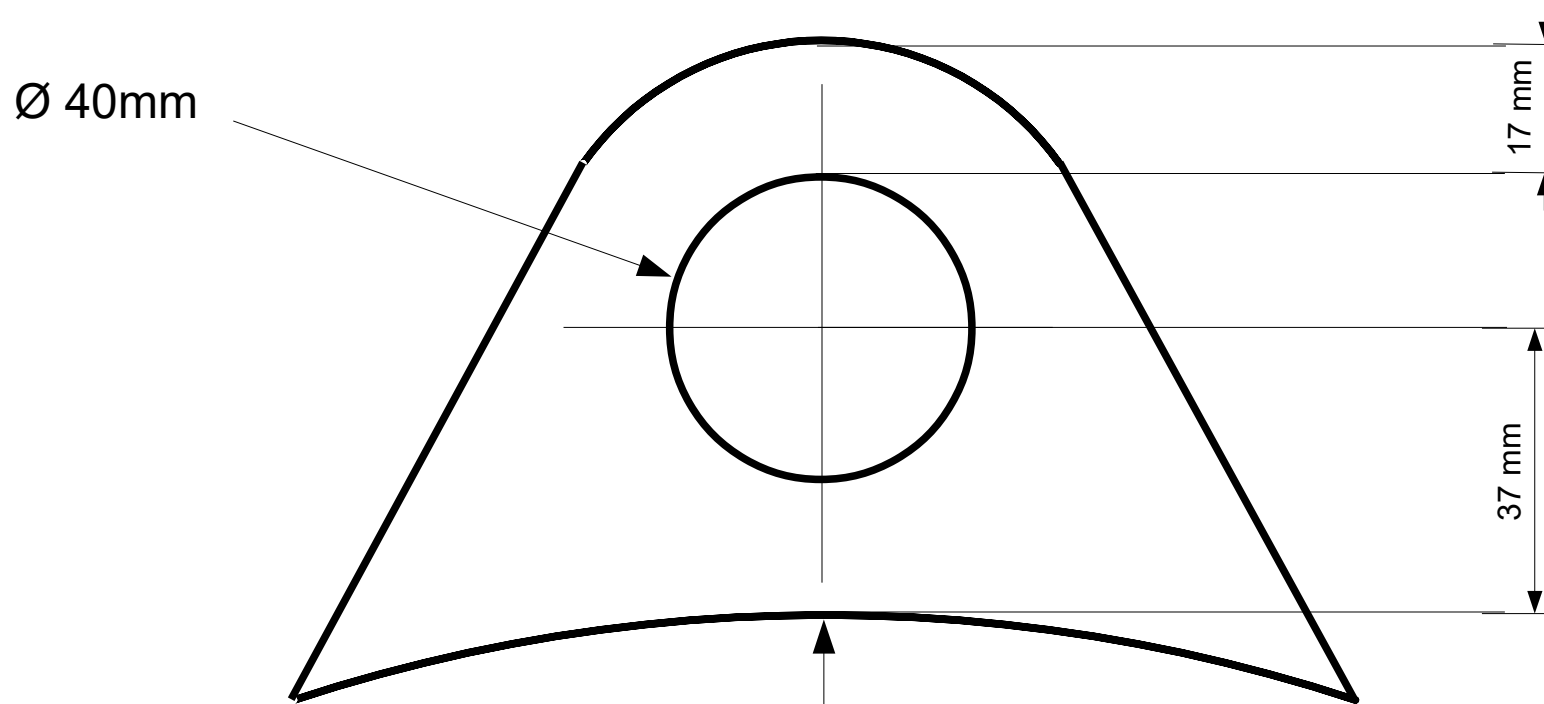

Platine inox

Ø 40mm

17 mm

37 mm

Pièce en inox épaisseur 4mm
Cotes importantes :
(37mm et Ø40mm et rayon 225mm)

Rayon 225 mm