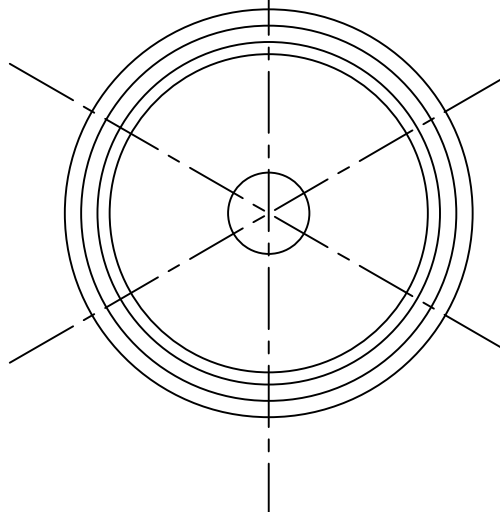

Motif débouchant à répéter  
6 fois à 60°

Tête lampe 2/2

Dimensions du motif :  
voir fichier DXF