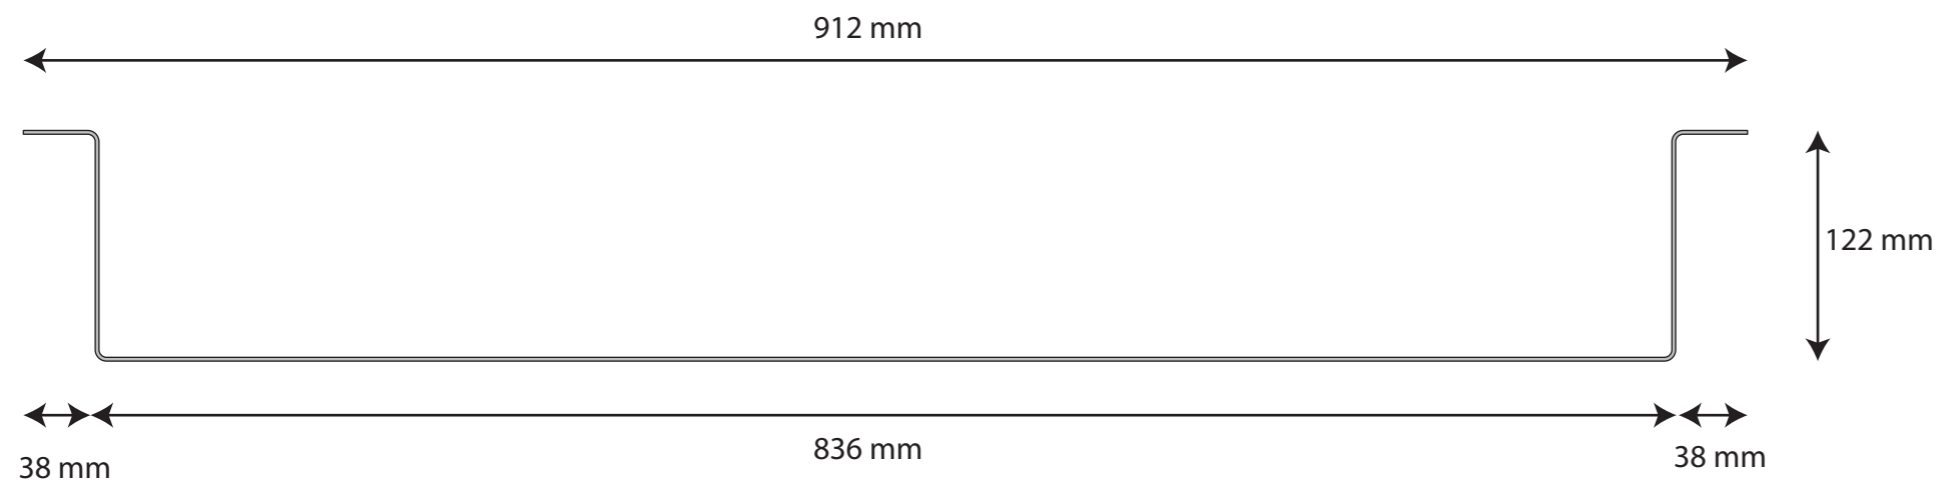

MEUBLE GAMING Version 12  
Corbeille multiprise version 3  
acier inox 2 mm  
échelle 1/4  
12/03/2020

ELEVATION (VUE DE FACE)

ELEVATION (VUE DE COTE)

PLAN