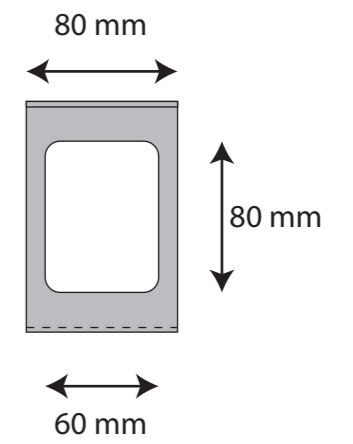

MEUBLE GAMING Version 12  
Corbeille multiprise version 3  
acier inox 2 mm  
échelle 1/4  
12/03/2020

ELEVATION (VUE DE FACE)

ELEVATION (VUE DE COTE)

PLAN