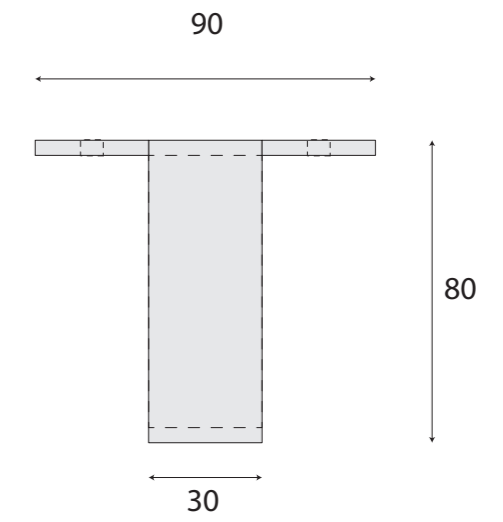

MEUBLE GAMING Pieds métalliques

Tôle acier inox brut plié de 4 mm d'épaisseur - Bande de 977 mm de longueur

Echelle : 1/2

Unités: mm

ELEVATION (VUE DE FACE)

ELEVATION (VUE DE COTE)

PLAN