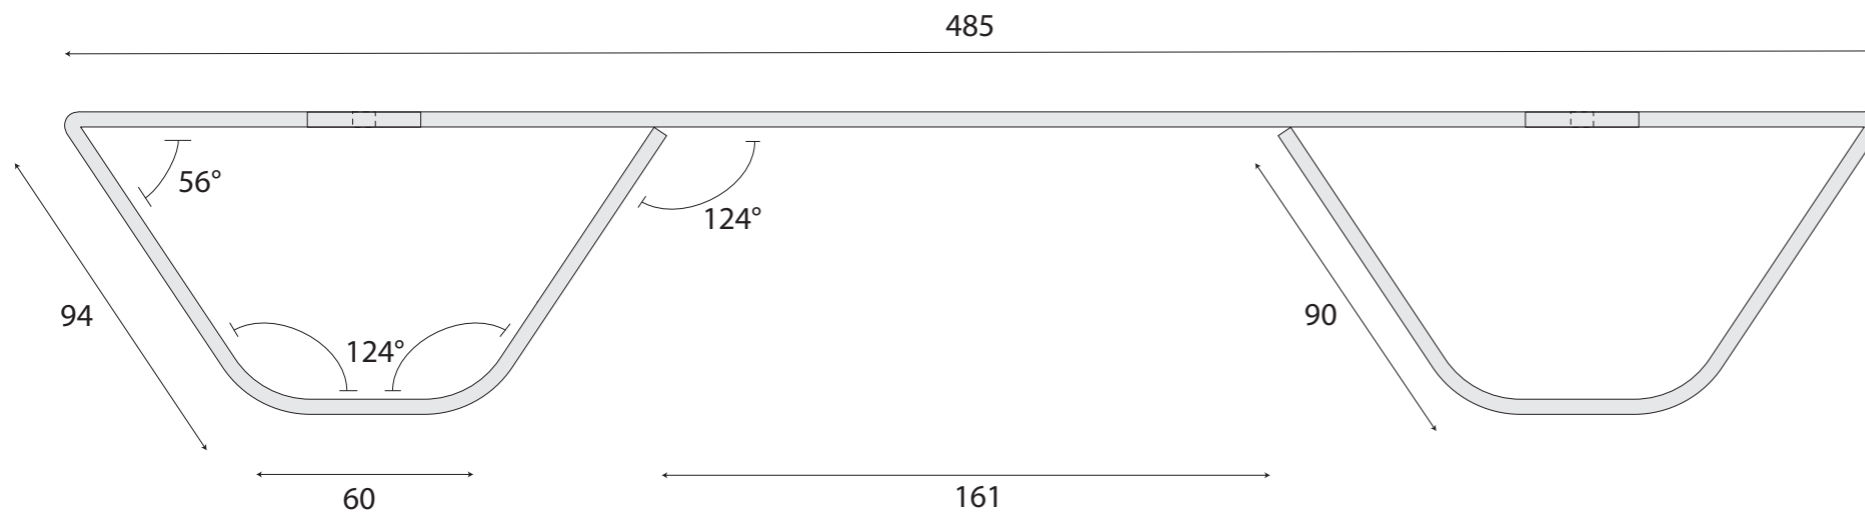

MEUBLE GAMING Pieds métalliques

Tôle acier inox brut plié de 4 mm d'épaisseur - Bande de 977 mm de longueur

Echelle : 1/2

Unités: mm

ELEVATION (VUE DE FACE)

ELEVATION (VUE DE COTE)

PLAN