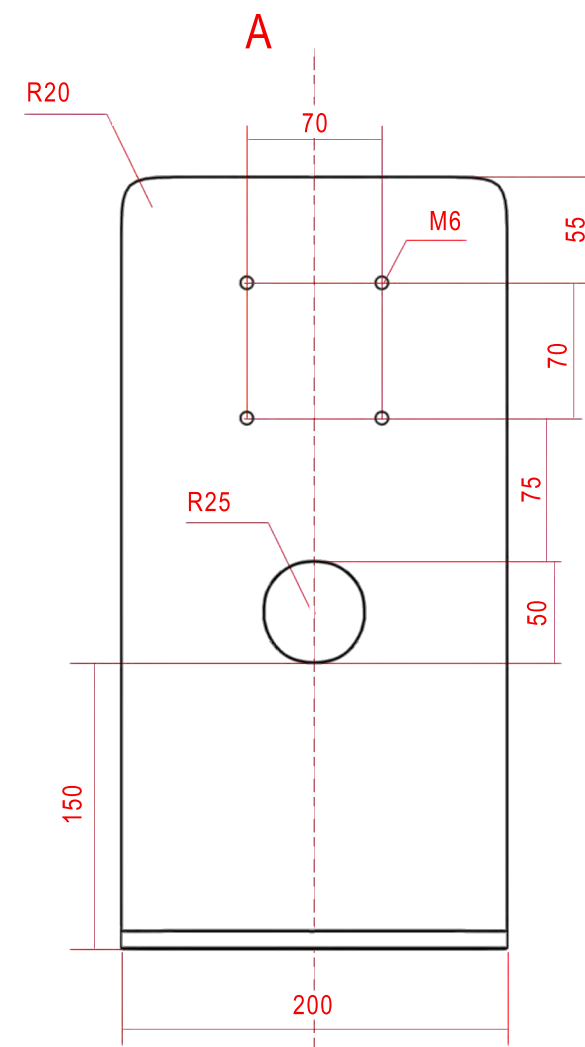

Vue côté

Vue face

Coupe A-A

Vue dessus

Pied Support d'Écran Aluminium

Dimensions en mm