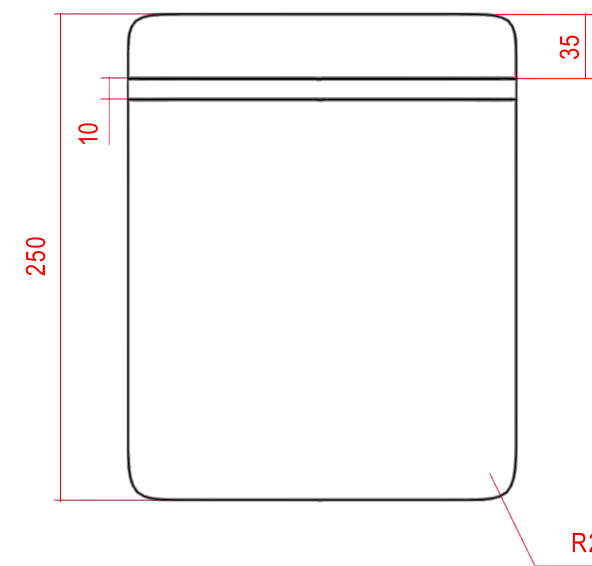

Vue côté

Vue face

Coupe A-A

Vue dessus

Pied Support d'Écran Aluminium

Dimensions en mm