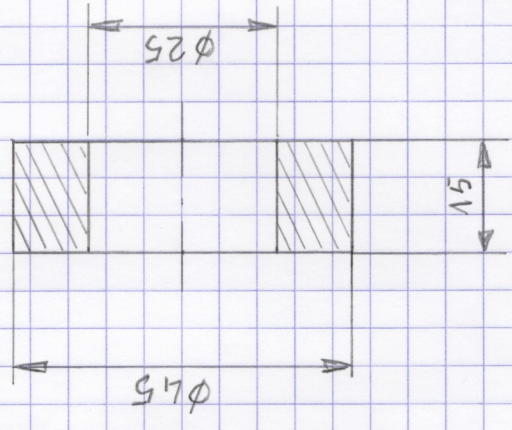

COUPE AXIALE

NOTA : ANGLES CASSES $0,5$ à 45°

PETITE BAGUE

Nb de pièce : 1

MATIERE : ACIER MI-DUR

ECH. : 1