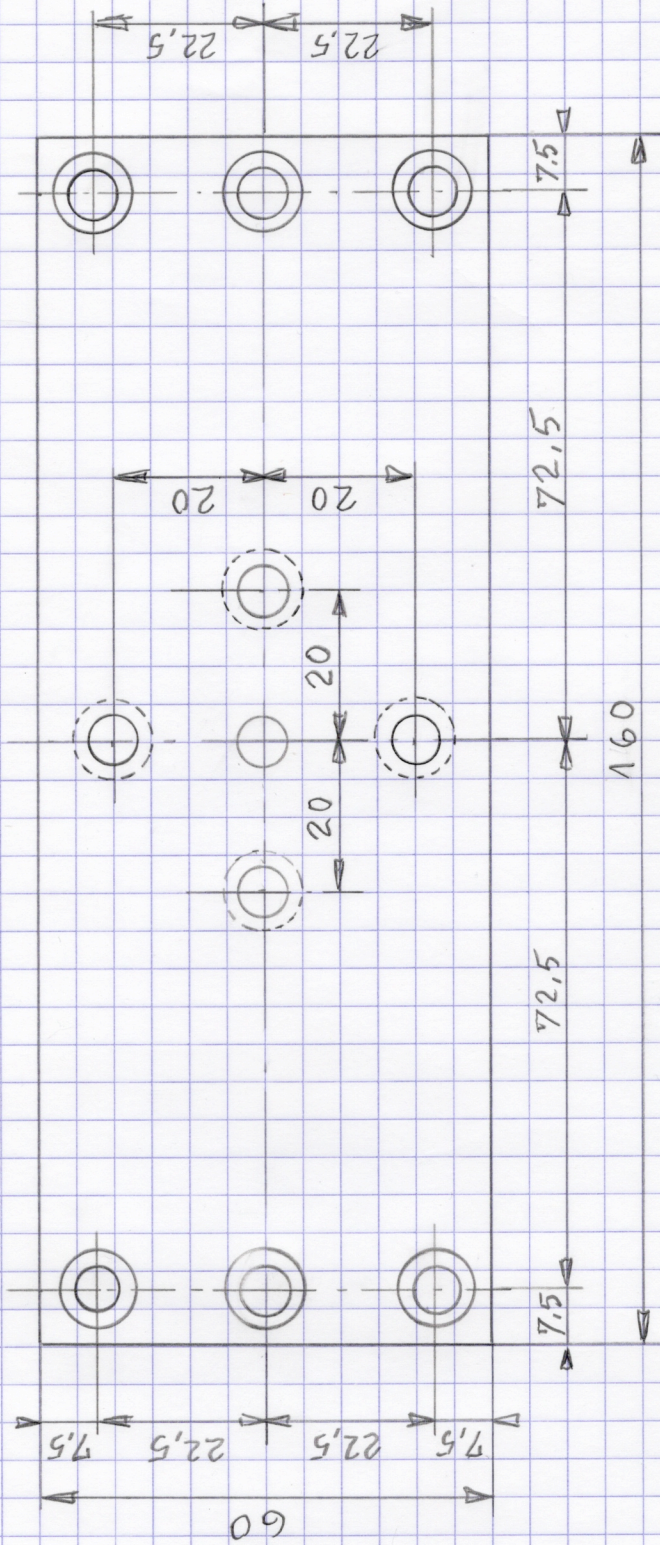

COUPE AXIALE

10 TROUS LAMES POUR VIS CHC M6

PLAQUE DE LIAISON

Nb de piece : 1

MATIERE : ALU EP. 15 mm

ECH. : 1