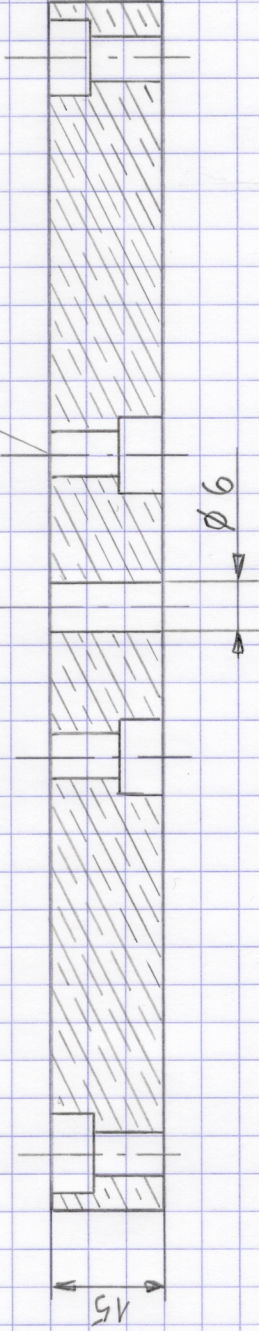

COUPE AXIALE

10 TROUS LAMES POUR VIS CHC M6

PLAQUE DE LIAISON

Nb de piece : 1

MATIERE : ALU EP. 15 mm

ECH. : 1