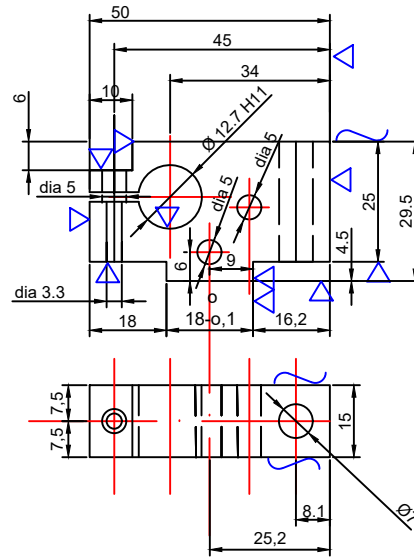

ensemble monté sur rail

2 pieces support de butée acier ou AU4G

2 pieces de verrouillage acier ou AU4G

1 cale étiré mi dur pour rail Mafell

pieces support de butées pour rail Mafell ech 1