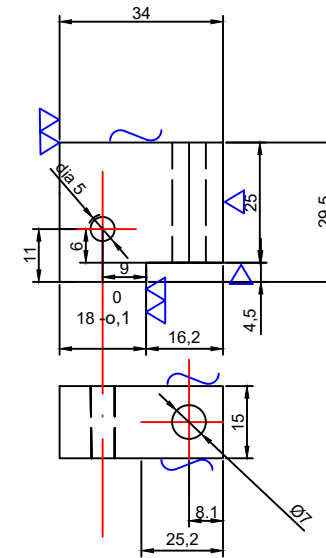

ensemble monté sur rail

2 pieces support de butée acier ou AU4G

2 pieces de verrouillage acier ou AU4G

1 cale étiré mi dur pour rail Mafell

pieces support de butées pour rail Mafell ech 1