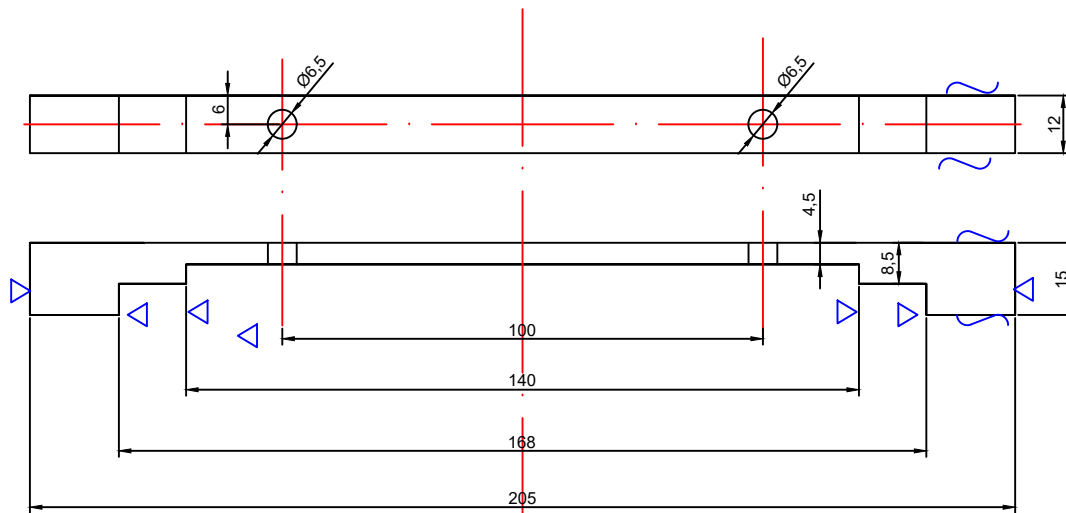

ensemble monté sur rail

2 pieces support de butée acier ou AU4G

2 pieces de verrouillage acier ou AU4G

1 cale étiré mi dur pour rail Mafell

pieces support de butées pour rail Mafell ech 1