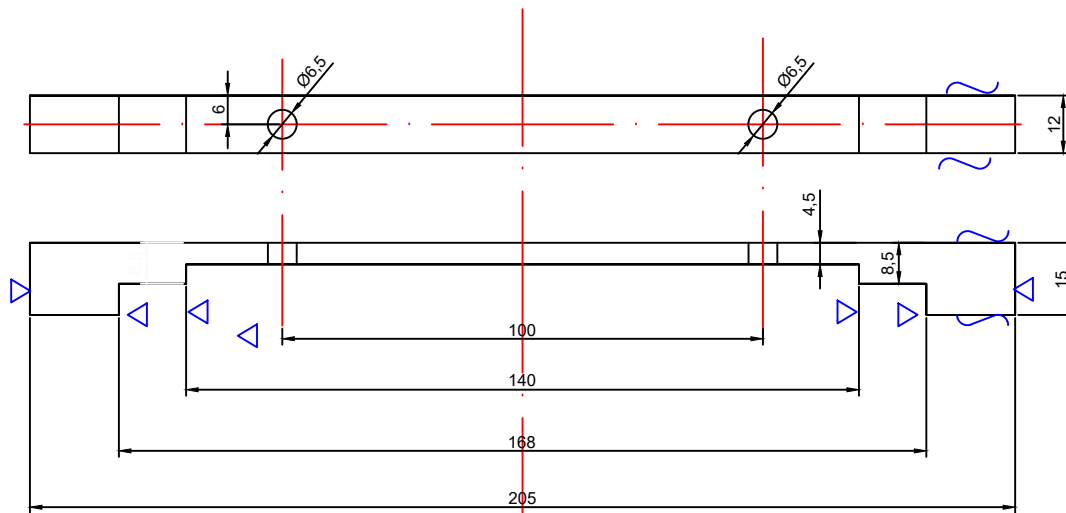

ensemble monté sur rail

2 pieces support de butée acier ou AU4G

2 pieces de verrouillage acier ou AU4G

1 cale étiré
mi dur pour rail Mafell

pieces support de butées
pour rail Mafell ech 1