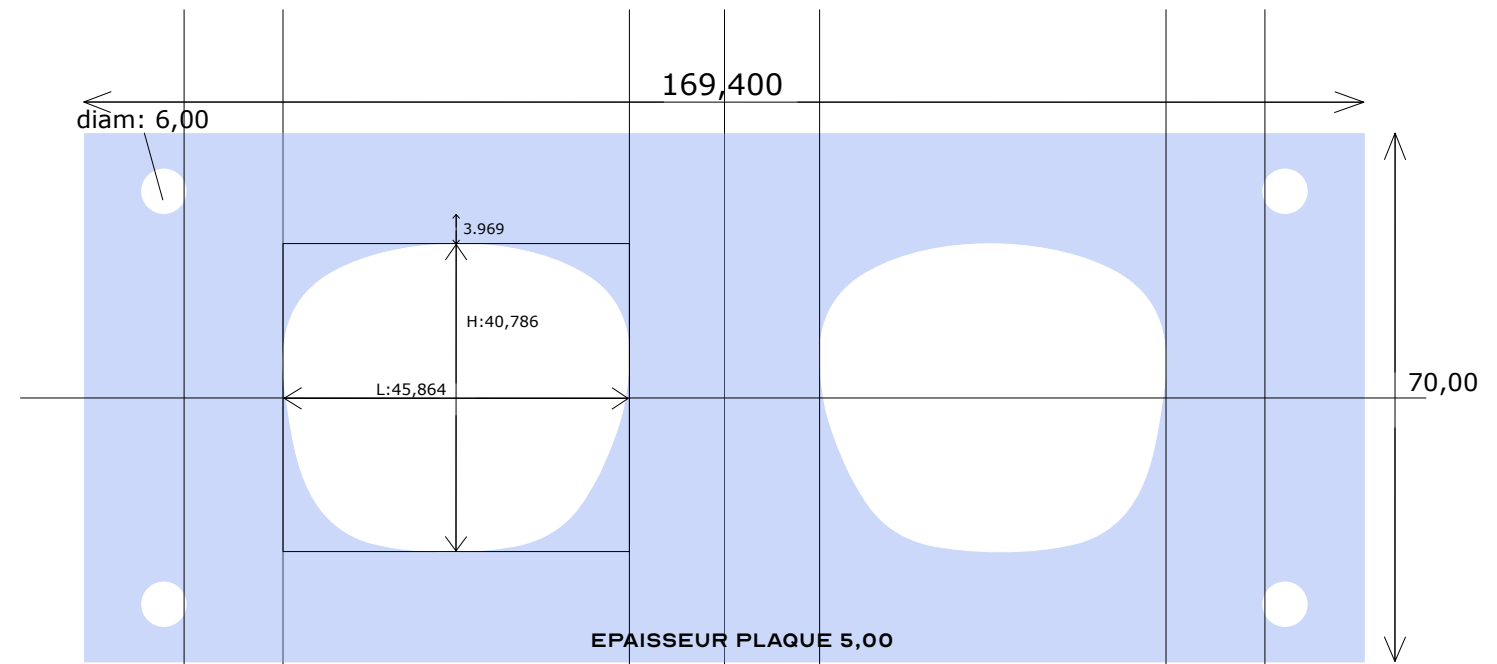

OUTIL POUR TOUPIE PAGET

PREMIER GABARIT POUR INTERIEUR CERCLE

DEUXIEME GABARIT POUR EXTERIEUR MONTURE + PLACEMENT TROU RIVETS

VUE DE FACE

VUE DE PROFIL