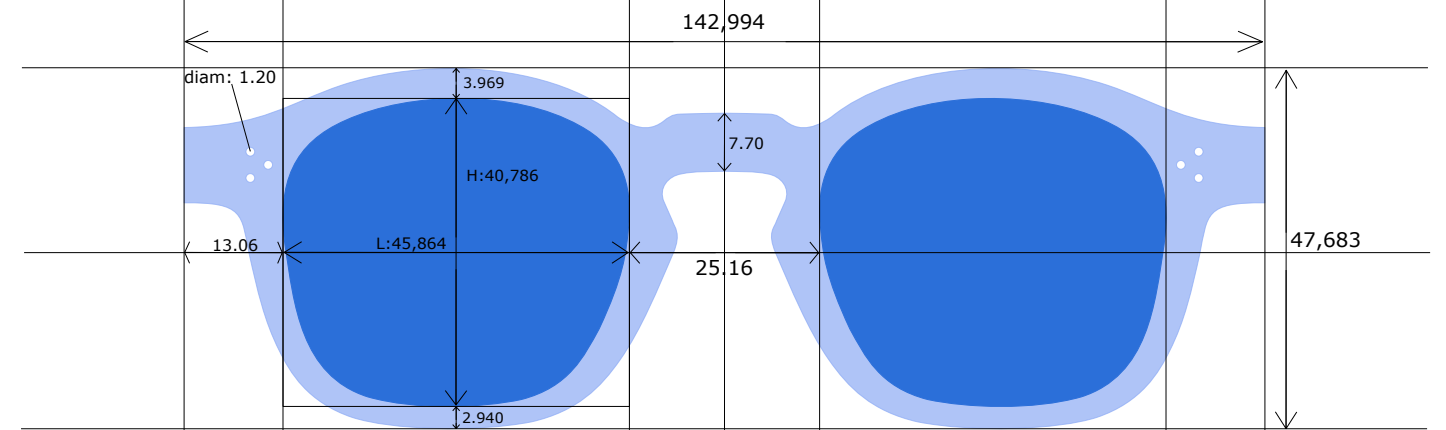

OUTIL POUR TOUPIE PAGET

PREMIER GABARIT POUR INTERIEUR CERCLE

DEUXIEME GABARIT POUR EXTERIEUR MONTURE + PLACEMENT TROU RIVETS

VUE DE FACE

VUE DE PROFIL