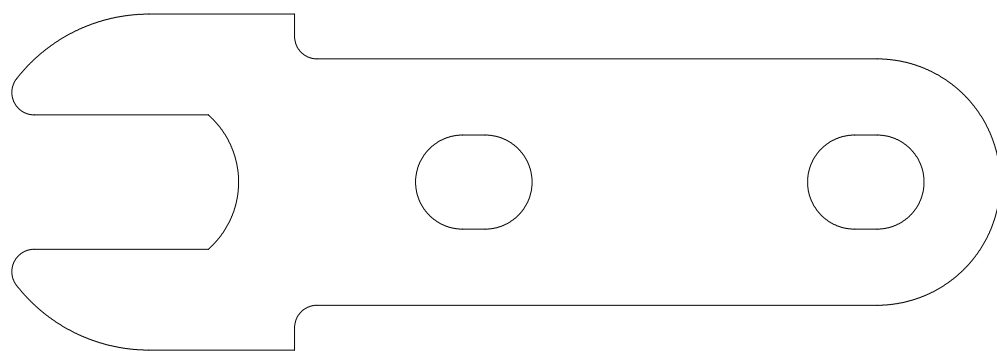

Decoupe dans tole INOX 304 Standard  
Epaisseur 2mm

fixit\_v1.dxf  
Dim:52x22 Qty : 32

patte\_v1.dxf  
Dim:89x30mm Qty : 16