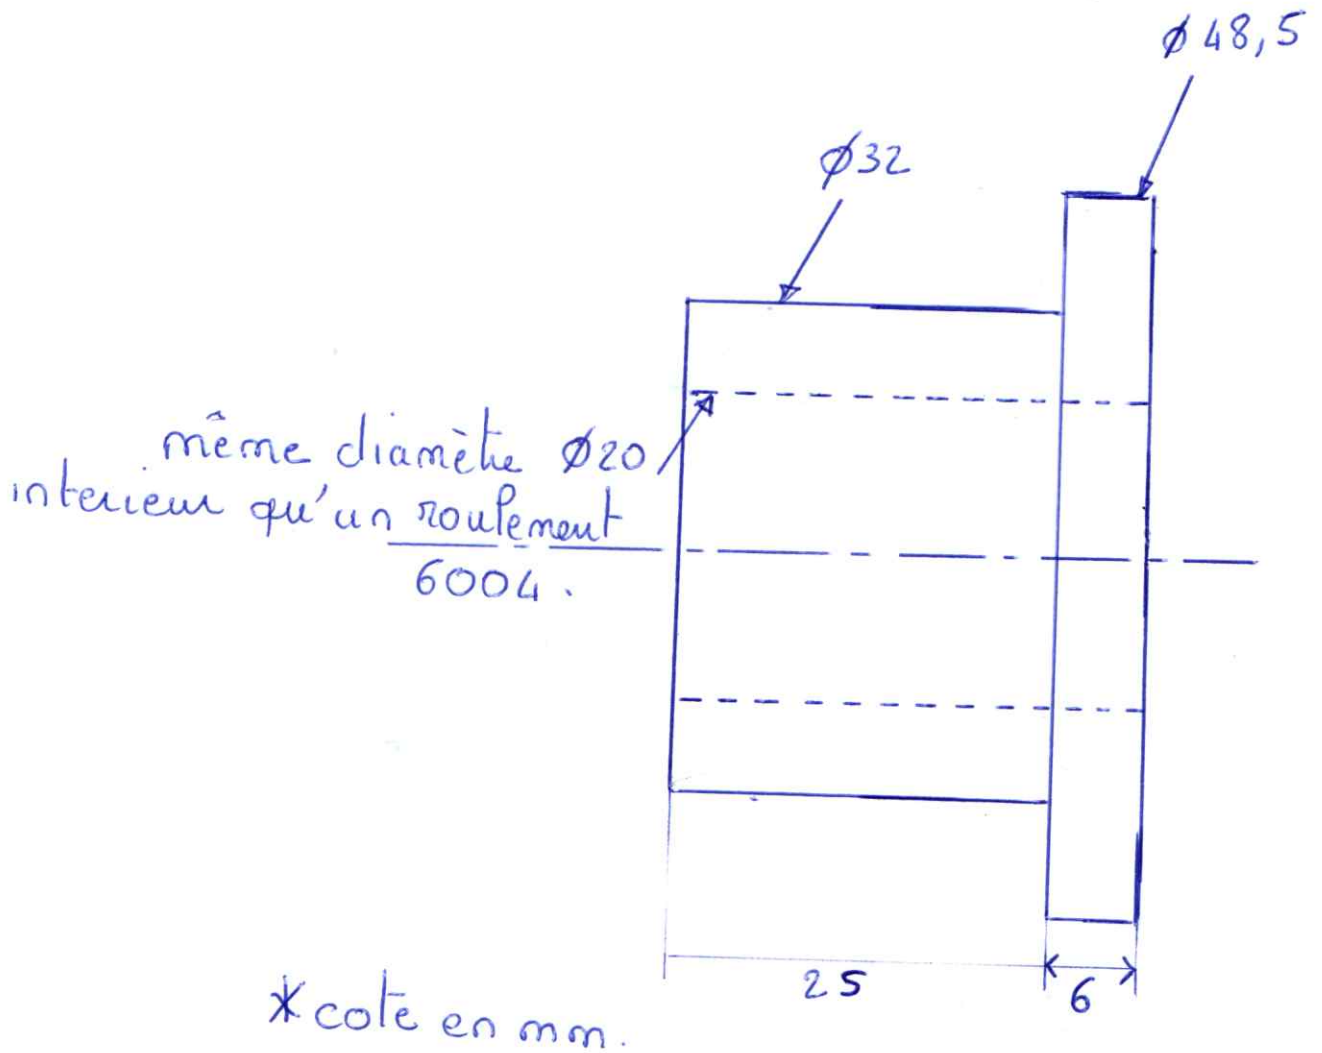

Bague arbre.

* matière inox 304 L.

* 2 pièces