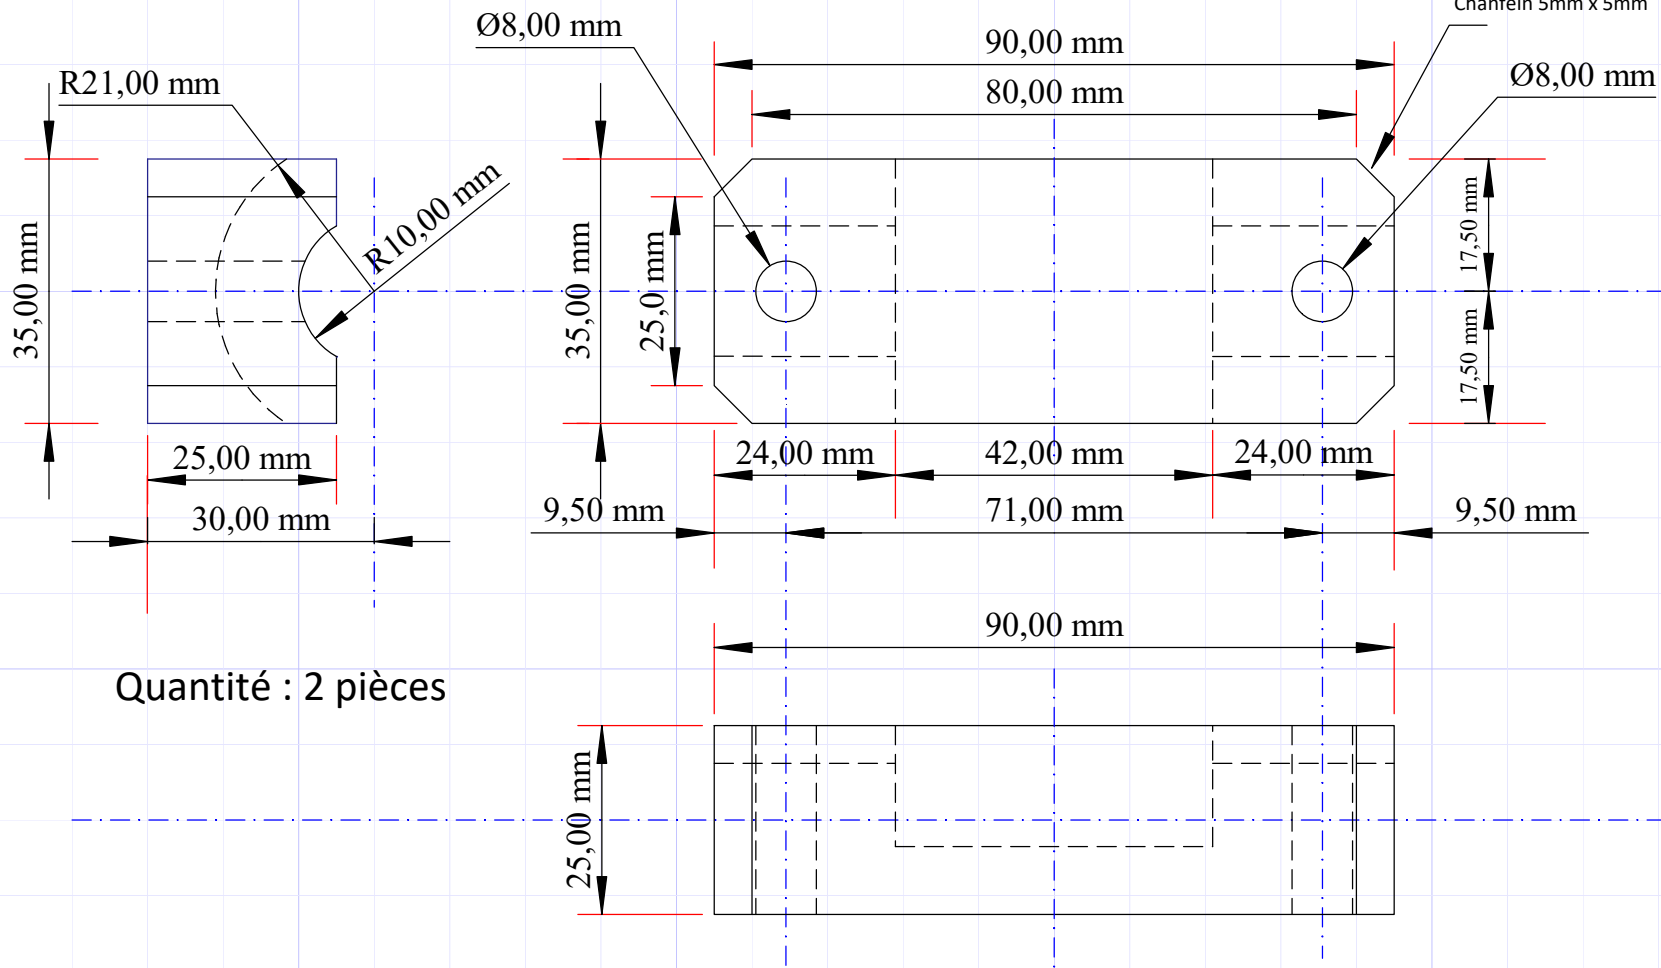

BUTEE

Matière : Teflon ou Delrin

Quantité : 2 pièces