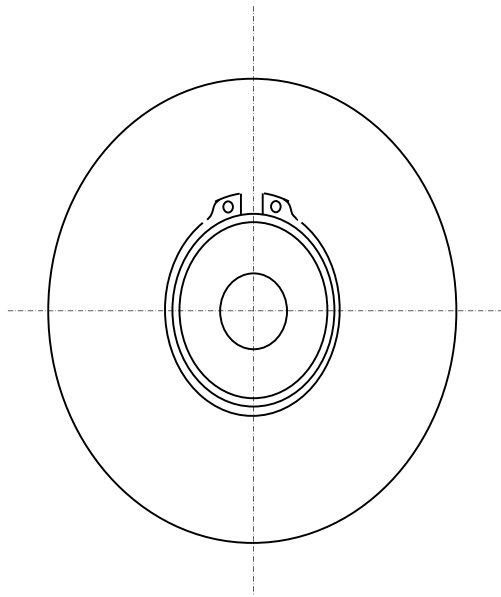

VUE DE DROITE

VUE DE FACE

COUPE AA

1 Circlips \varnothing intérieur 34
1 circlips \varnothing intérieur 32

1 vis pointeau plat
BTR M3 18

1 mandrin
matière : plastique / téflon / bronze

1 flasque coté moteur
matière : plastique / téflon / bronze

1 flasque coté opposé au moteur
matière : plastique / téflon / bronze