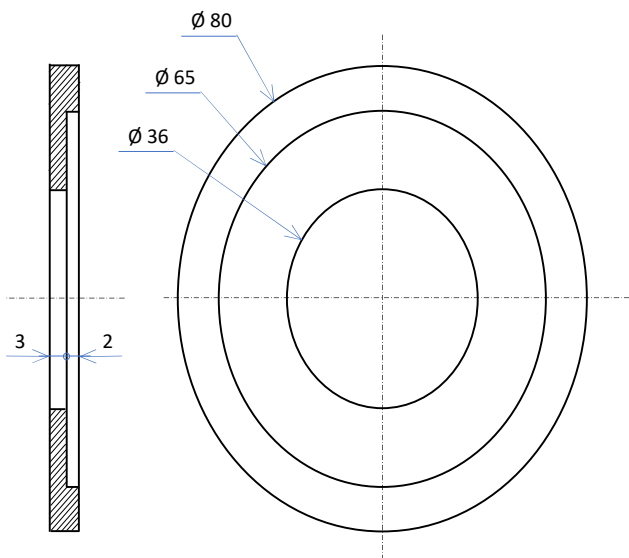

VUE DE DROITE

VUE DE FACE

COUPE AA

1 Circlips \varnothing intérieur 34
1 circlips \varnothing intérieur 32

1 vis pointeau plat
BTR M3 18

1 mandrin
matière : plastique / téflon / bronze

1 flasque coté moteur
matière : plastique / téflon / bronze

1 flasque coté opposé au moteur
matière : plastique / téflon / bronze