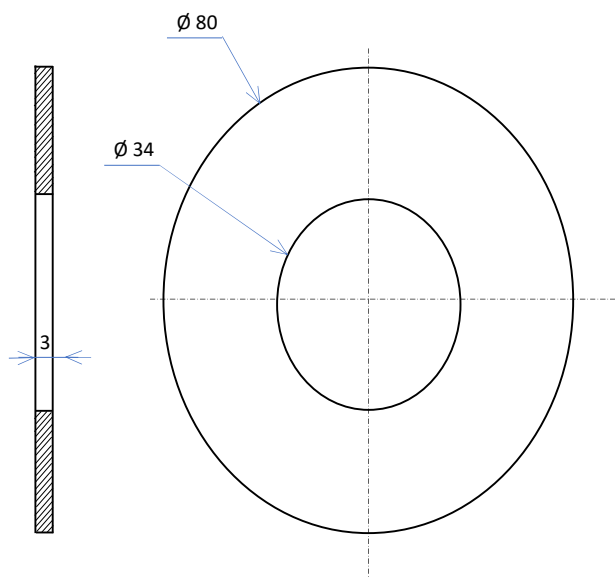

VUE DE DROITE

VUE DE FACE

COUPE AA

1 Circlips \varnothing intérieur 34
1 circlips \varnothing intérieur 32

1 vis pointeau plat
BTR M3 18

1 mandrin
matière : plastique / téflon / bronze

1 flasque coté moteur
matière : plastique / téflon / bronze

1 flasque coté opposé au moteur
matière : plastique / téflon / bronze