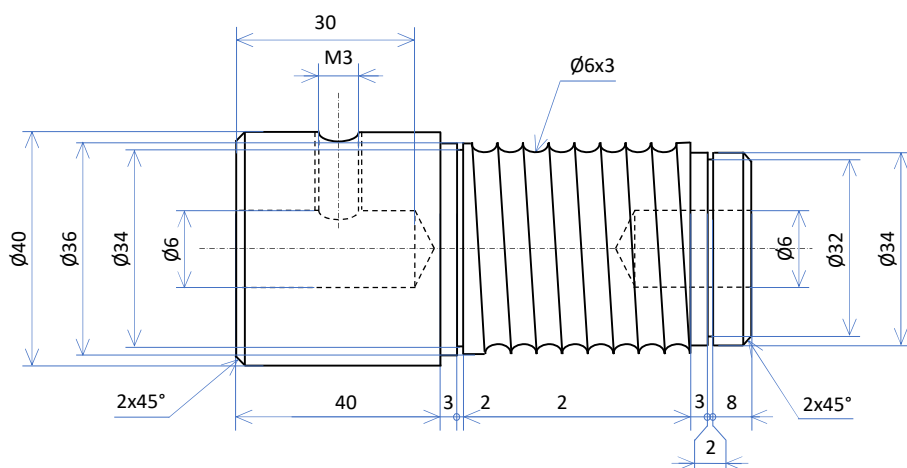

VUE DE DROITE

VUE DE FACE

COUPE AA

1 Circlips \varnothing intérieur 34
1 circlips \varnothing intérieur 32

1 vis pointeau plat
BTR M3 18

1 mandrin
matière : plastique / téflon / bronze

1 flasque coté moteur
matière : plastique / téflon / bronze

1 flasque coté opposé au moteur
matière : plastique / téflon / bronze