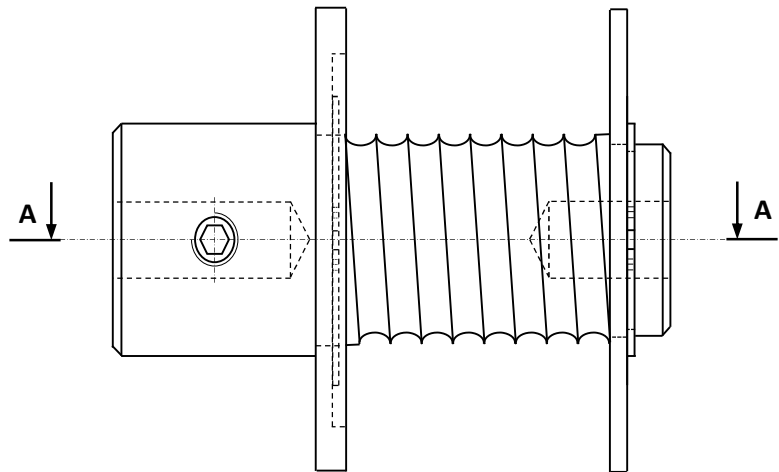

VUE DE DROITE

VUE DE FACE

COUPE AA

1 Circlips \varnothing intérieur 34
1 circlips \varnothing intérieur 32

1 vis pointeau plat
BTR M3 18

1 mandrin
matière : plastique / téflon / bronze

1 flasque coté moteur
matière : plastique / téflon / bronze

1 flasque coté opposé au moteur
matière : plastique / téflon / bronze