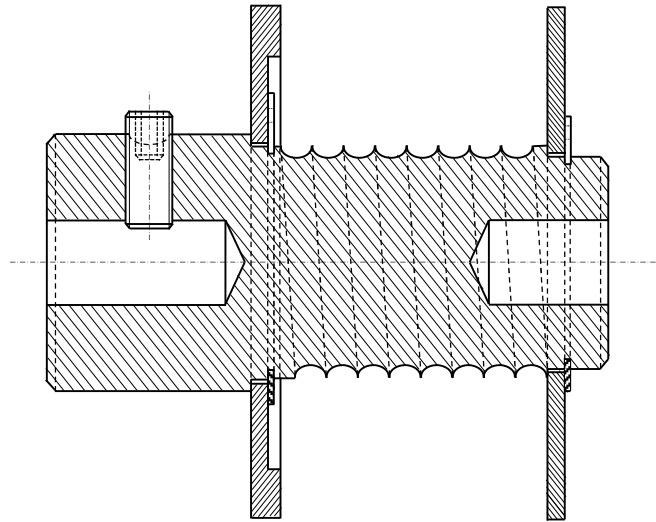

VUE DE DROITE

VUE DE FACE

COUPE AA

1 Circlips \varnothing intérieur 34
1 circlips \varnothing intérieur 32

1 vis pointeau plat
BTR M3 18

1 mandrin
matière : plastique / téflon / bronze

1 flasque coté moteur
matière : plastique / téflon / bronze

1 flasque coté opposé au moteur
matière : plastique / téflon / bronze