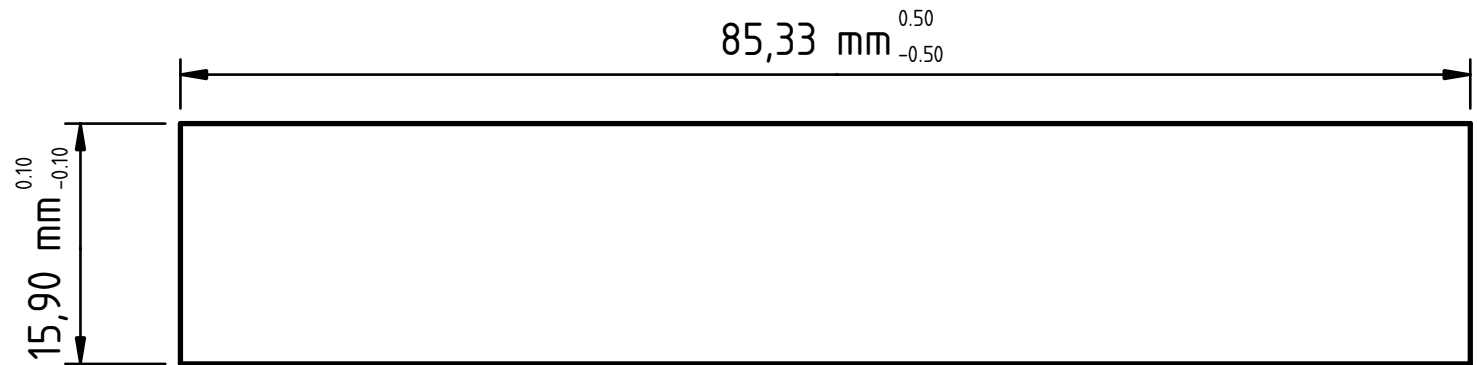

Face

Dessus

Created by: Frank Philippot	Title: Moyeu de poulie	Size: A4	Sheet: X / Y	Scale: SCALE
Supplementary information: pièce en aluminium 6061 ou 2024 La gorge pour une clavette de 3mm est taillée sur toute la longueur du moyeu		Part number: PN		
		Drawing no.: DN		Revision: REV A
		Date: 15/01/2020		