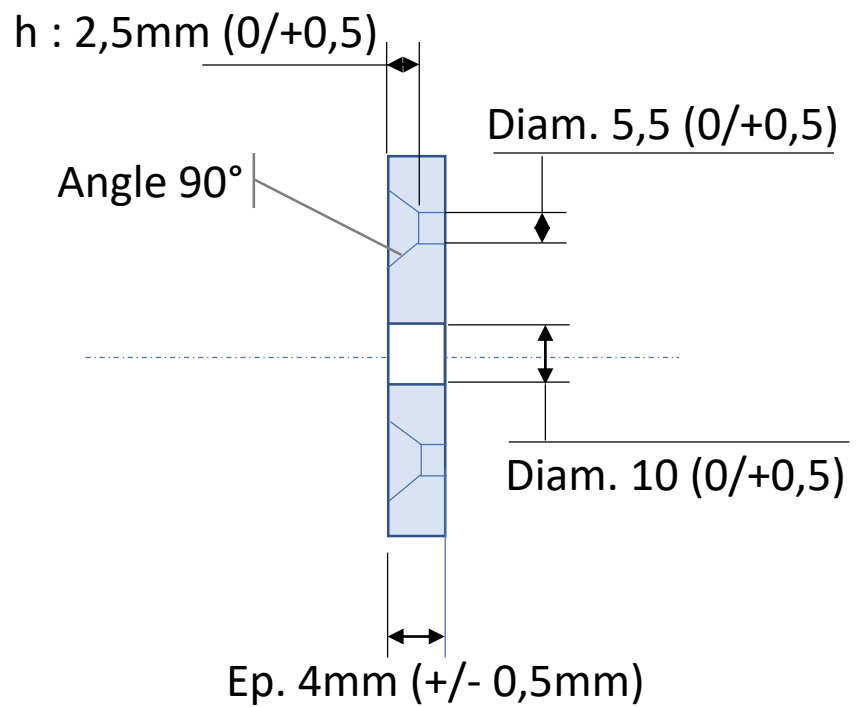

Inox ou ALU
Nombre : 2

Ph LAUTRIDOU
06.61.45.96.01

Inox ou ALU
Nombre : 1

Ph LAUTRIDOU
06.61.45.96.01