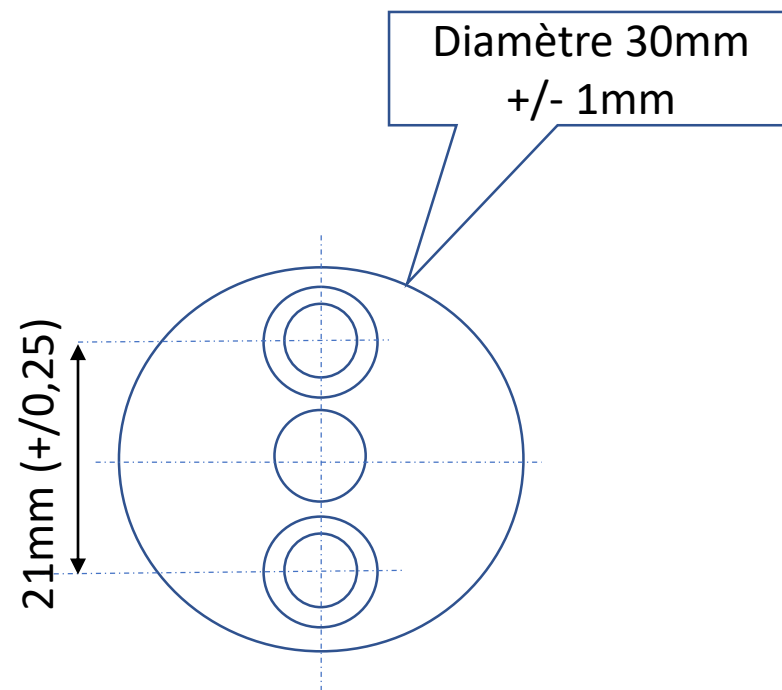

Inox ou ALU
Nombre : 2

Ph LAUTRIDOU
06.61.45.96.01

Inox ou ALU
Nombre : 1

Ph LAUTRIDOU
06.61.45.96.01