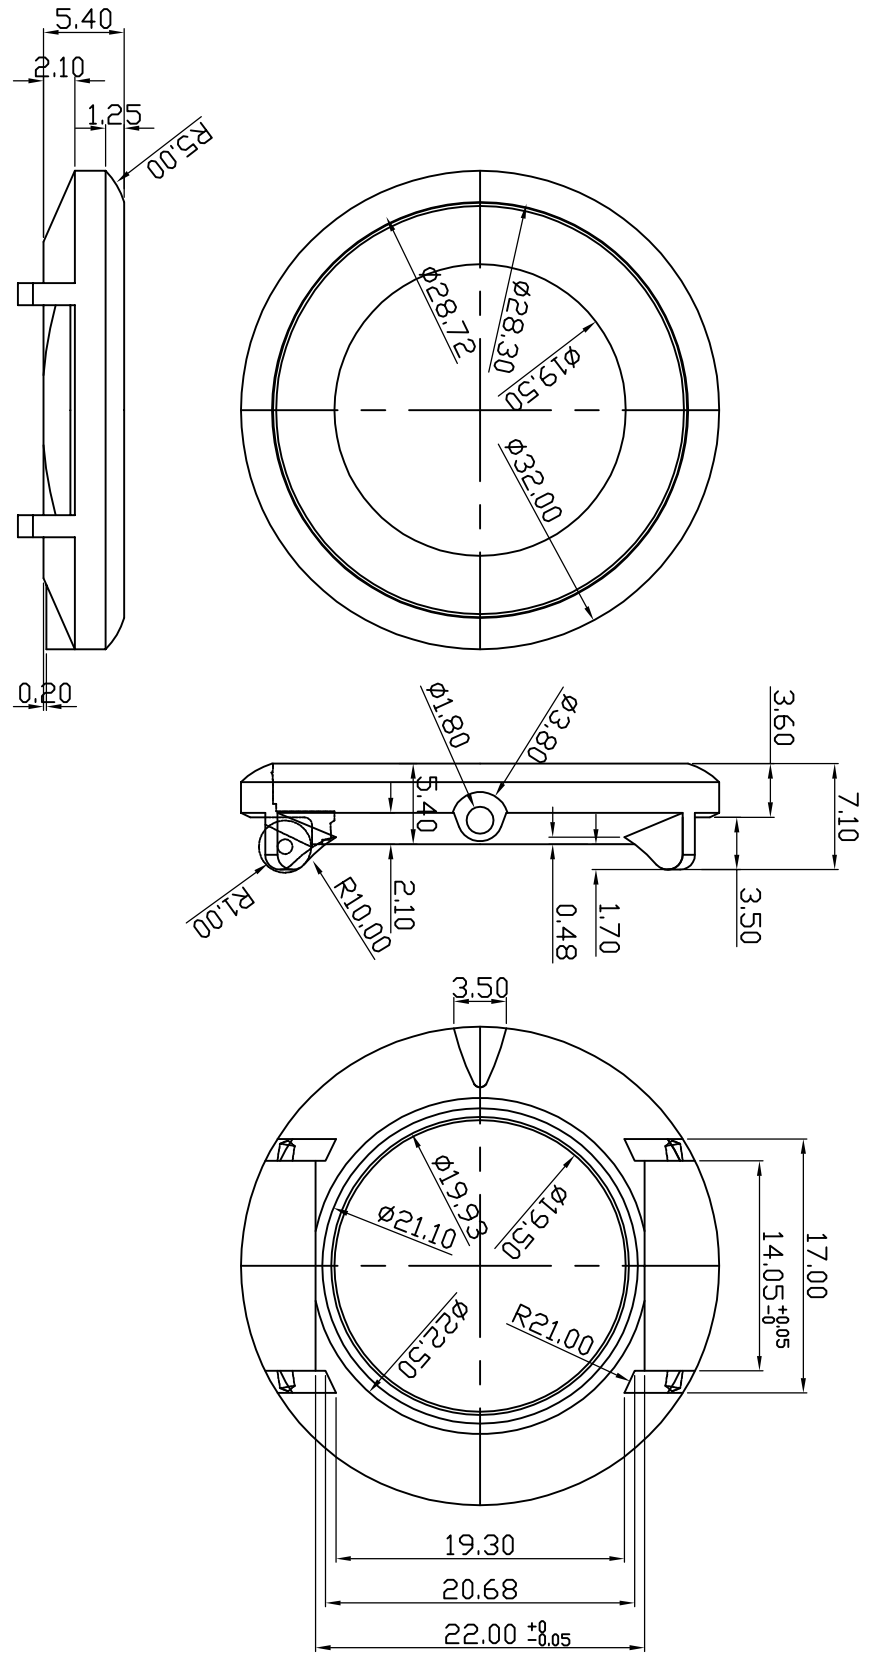

6-12H SECTION

3H SECTION

B8337

编号	S0873L	比例	5:1	材质	316料	页数	2-12	底盖	按的
机芯	GL30	防水	5ATM	单位	MM	1令		0令	巴的

绘图	DONG NANG
审图	WEN CHENG

日期	2018.11.09
----	------------

B8337

编号	S0873L	比例	2:1	材质	316料	页数	3-12	底盖		绘图	DONG NANG
机芯	GL30	防水	5ATM	单位	MM	1令		0令		审图	WEN CHENG
										日期	2018.11.09