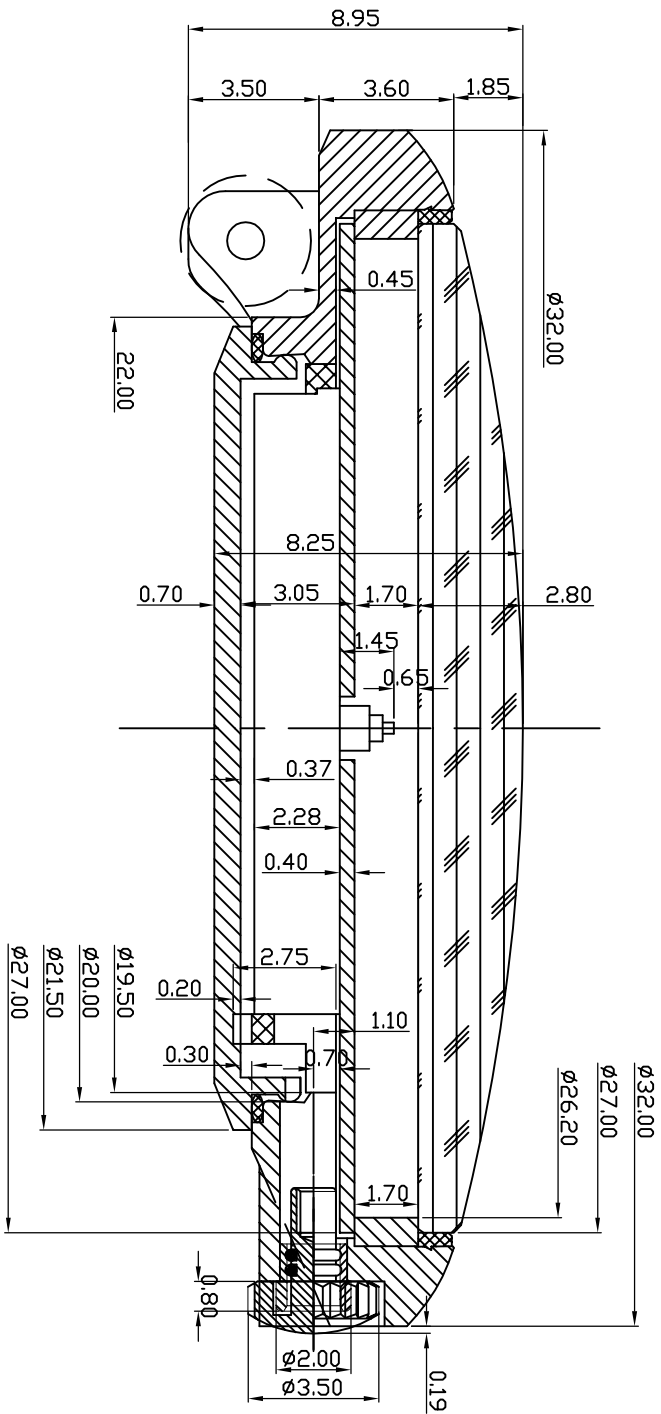

6-12H SECTION

3H SECTION

B8337

编号	S0873L	比例	5:1	材质	316料	页数	2-12	底盖	按的
机芯	GL30	防水	5ATM	单位	MM	1令		0令	巴的

绘图	DONG NANG
审图	WEN CHENG

日期	2018.11.09
----	------------

B8337

编号	S0873L	比例	2:1	材质	316料	页数	3-12	底盖		绘图	DONG NANG
机芯	GL30	防水	5ATM	单位	MM	1令		0令		审图	WEN CHENG
										日期	2018.11.09