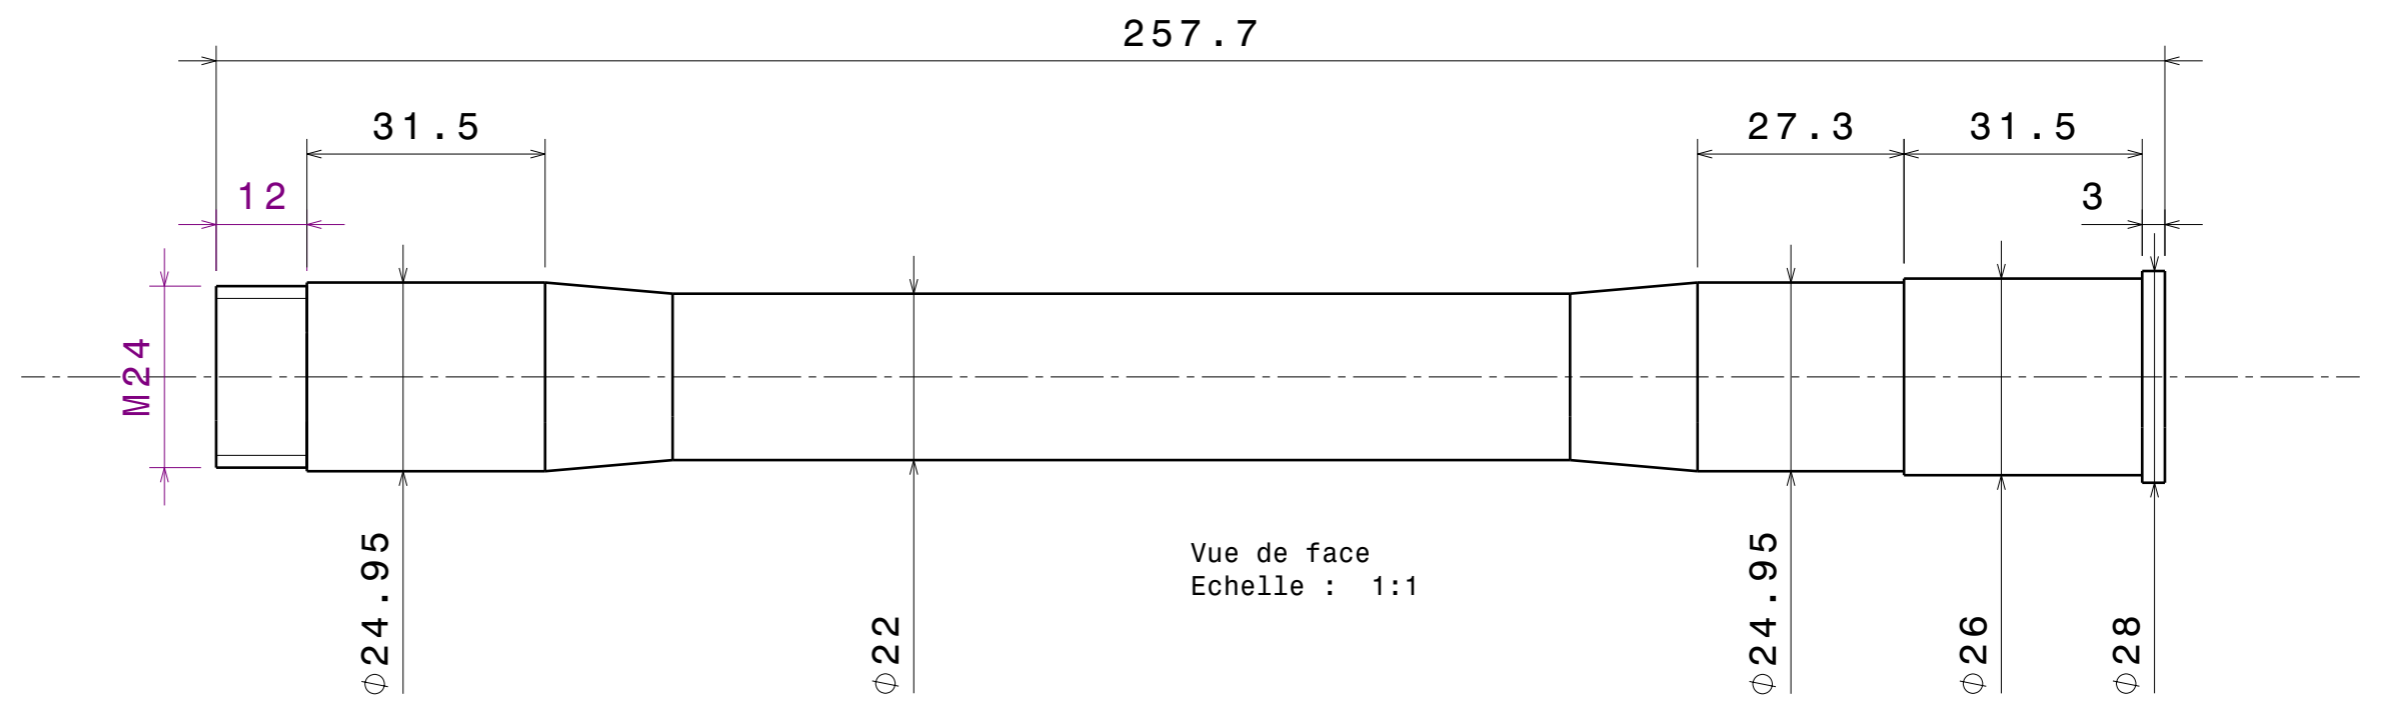

H G F E D C B A

4

4

Vue de droite
Echelle : 1:1

Vue de face
Echelle : 1:1

3

3

2

2

Vue isométrique
Echelle : 1:2

1

1

Dessiné par: RAGOT Julien		<h1>XV 5G5</h1>	I	-
Date: 03/11/2019			H	-
Matière: Acier			G	-
Epaisseur: XXX		<h2>A.R.D SOLARGIL TECHNOLOGY</h2>	F	-
A3			E	-
Ech: 1:1	RAL: XXX	<h3>Axe direction</h3>	D	-
Dessin n°:			C	-
		<h3>1 / 1</h3>	B	-
			A	-