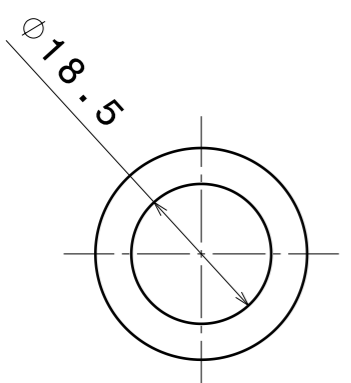

H G F E D C B A

4

4

Vue de droite
Echelle : 1:1

Vue de face
Echelle : 1:1

3

3

2

2

Vue isométrique
Echelle : 1:2

1

1

Dessiné par: RAGOT Julien		<h1>XV 5G5</h1>	I	-
Date: 03/11/2019			H	-
Matière: Acier			G	-
Epaisseur: XXX		<h2>A.R.D SOLARGIL TECHNOLOGY</h2>	F	-
A3			E	-
Ech: 1:1	RAL: XXX	<h3>Axe direction</h3>	D	-
Dessin n°:			C	-
		<h3>1 / 1</h3>	B	-
			A	-