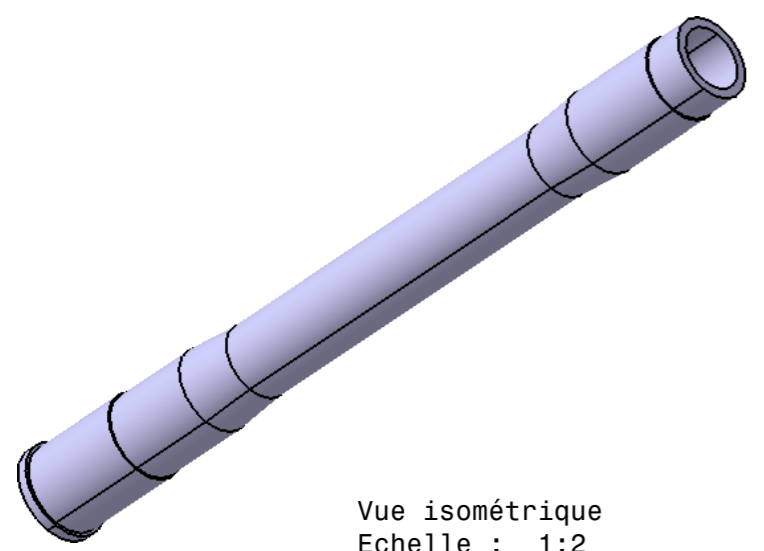

H G F E D C B A

4

4

Vue de droite
Echelle : 1:1

Vue de face
Echelle : 1:1

3

3

2

2

Vue isométrique
Echelle : 1:2

1

1

Dessiné par: RAGOT Julien		<h1>XV 5G5</h1>	I	-
Date: 03/11/2019			H	-
Matière: Acier			G	-
Epaisseur: XXX		<h2>A.R.D SOLARGIL TECHNOLOGY</h2>	F	-
A3			E	-
Ech: 1:1	RAL: XXX	<h3>Axe direction</h3>	D	-
Dessin n°:			C	-
		<h3>1 / 1</h3>	B	-
			A	-