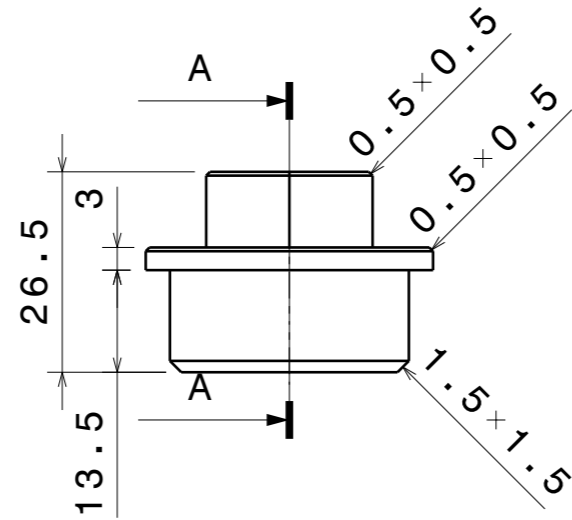

Vue de dessous  
Echelle : 1:1

Vue isométrique  
Echelle : 1:1

Vue de face  
Echelle : 1:1

Coupe A-A  
Echelle : 1:1

Vue de dessus  
Echelle : 1:1

Dessiné par: <b>RAGOT Julien</b>		<h1>XV 5G5</h1>		I	-
Date: 03/11/2019				H	-
Matière: Aluminium				G	-
Epaisseur: XXX		A.R.D SOLARGIL TECHNOLOGY		F	-
<b>A3</b>		Echrou		E	-
Ech: <b>1:1</b>	RAL: <b>XXX</b>			D	-
Dessin n°:		Feuille:		C	-
		<b>1 / 1</b>		B	-
This drawing is our property; it can't be reproduced or communicated without our written agreement.				A	-