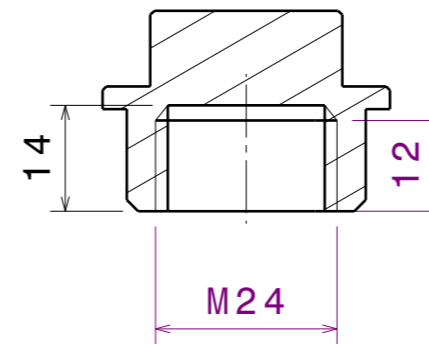

Vue de dessous  
Echelle : 1:1

Vue isométrique  
Echelle : 1:1

Vue de face  
Echelle : 1:1

Coupe A-A  
Echelle : 1:1

Vue de dessus  
Echelle : 1:1

Dessiné par: <b>RAGOT Julien</b>		<h1>XV 5G5</h1>		I	-
Date: 03/11/2019				H	-
Matière: Aluminium				G	-
Epaisseur: XXX		A.R.D SOLARGIL TECHNOLOGY		F	-
<b>A3</b>		Echrou		E	-
Ech: <b>1:1</b>	RAL: <b>XXX</b>			D	-
Dessin n°:		Feuille:		C	-
		<b>1 / 1</b>		B	-
This drawing is our property; it can't be reproduced or communicated without our written agreement.				A	-