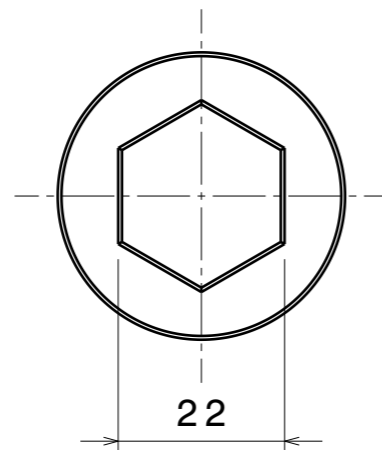

Vue de dessous  
Echelle : 1:1

Vue isométrique  
Echelle : 1:1

Vue de face  
Echelle : 1:1

Coupe A-A  
Echelle : 1:1

Vue de dessus  
Echelle : 1:1

Dessiné par: <b>RAGOT Julien</b>		<h1>XV 5G5</h1>		I	-
Date: 03/11/2019				H	-
Matière: Aluminium				G	-
Epaisseur: XXX		A.R.D SOLARGIL TECHNOLOGY		F	-
<b>A3</b>		Echrou		E	-
Ech: <b>1:1</b>	RAL: <b>XXX</b>			D	-
Dessin n°:		Feuille:		C	-
		<b>1 / 1</b>		B	-
This drawing is our property; it can't be reproduced or communicated without our written agreement.				A	-