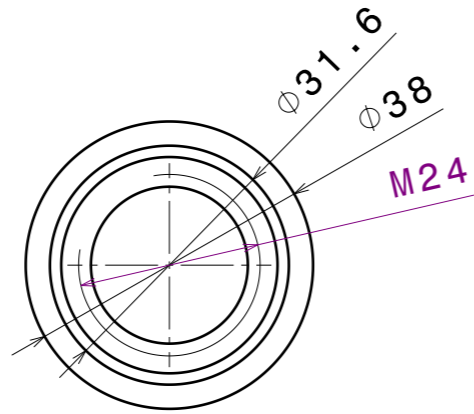

Vue de dessous  
Echelle : 1:1

Vue isométrique  
Echelle : 1:1

Vue de face  
Echelle : 1:1

Coupe A-A  
Echelle : 1:1

Vue de dessus  
Echelle : 1:1

Dessiné par: <b>RAGOT Julien</b>		<h1>XV 5G5</h1>		I	-
Date: 03/11/2019				H	-
Matière: Aluminium				G	-
Epaisseur: XXX		A.R.D SOLARGIL TECHNOLOGY		F	-
<b>A3</b>		Echrou		E	-
Ech: <b>1:1</b>	RAL: <b>XXX</b>			D	-
Dessin n°:		Feuille:		C	-
		<b>1 / 1</b>		B	-
This drawing is our property; it can't be reproduced or communicated without our written agreement.				A	-