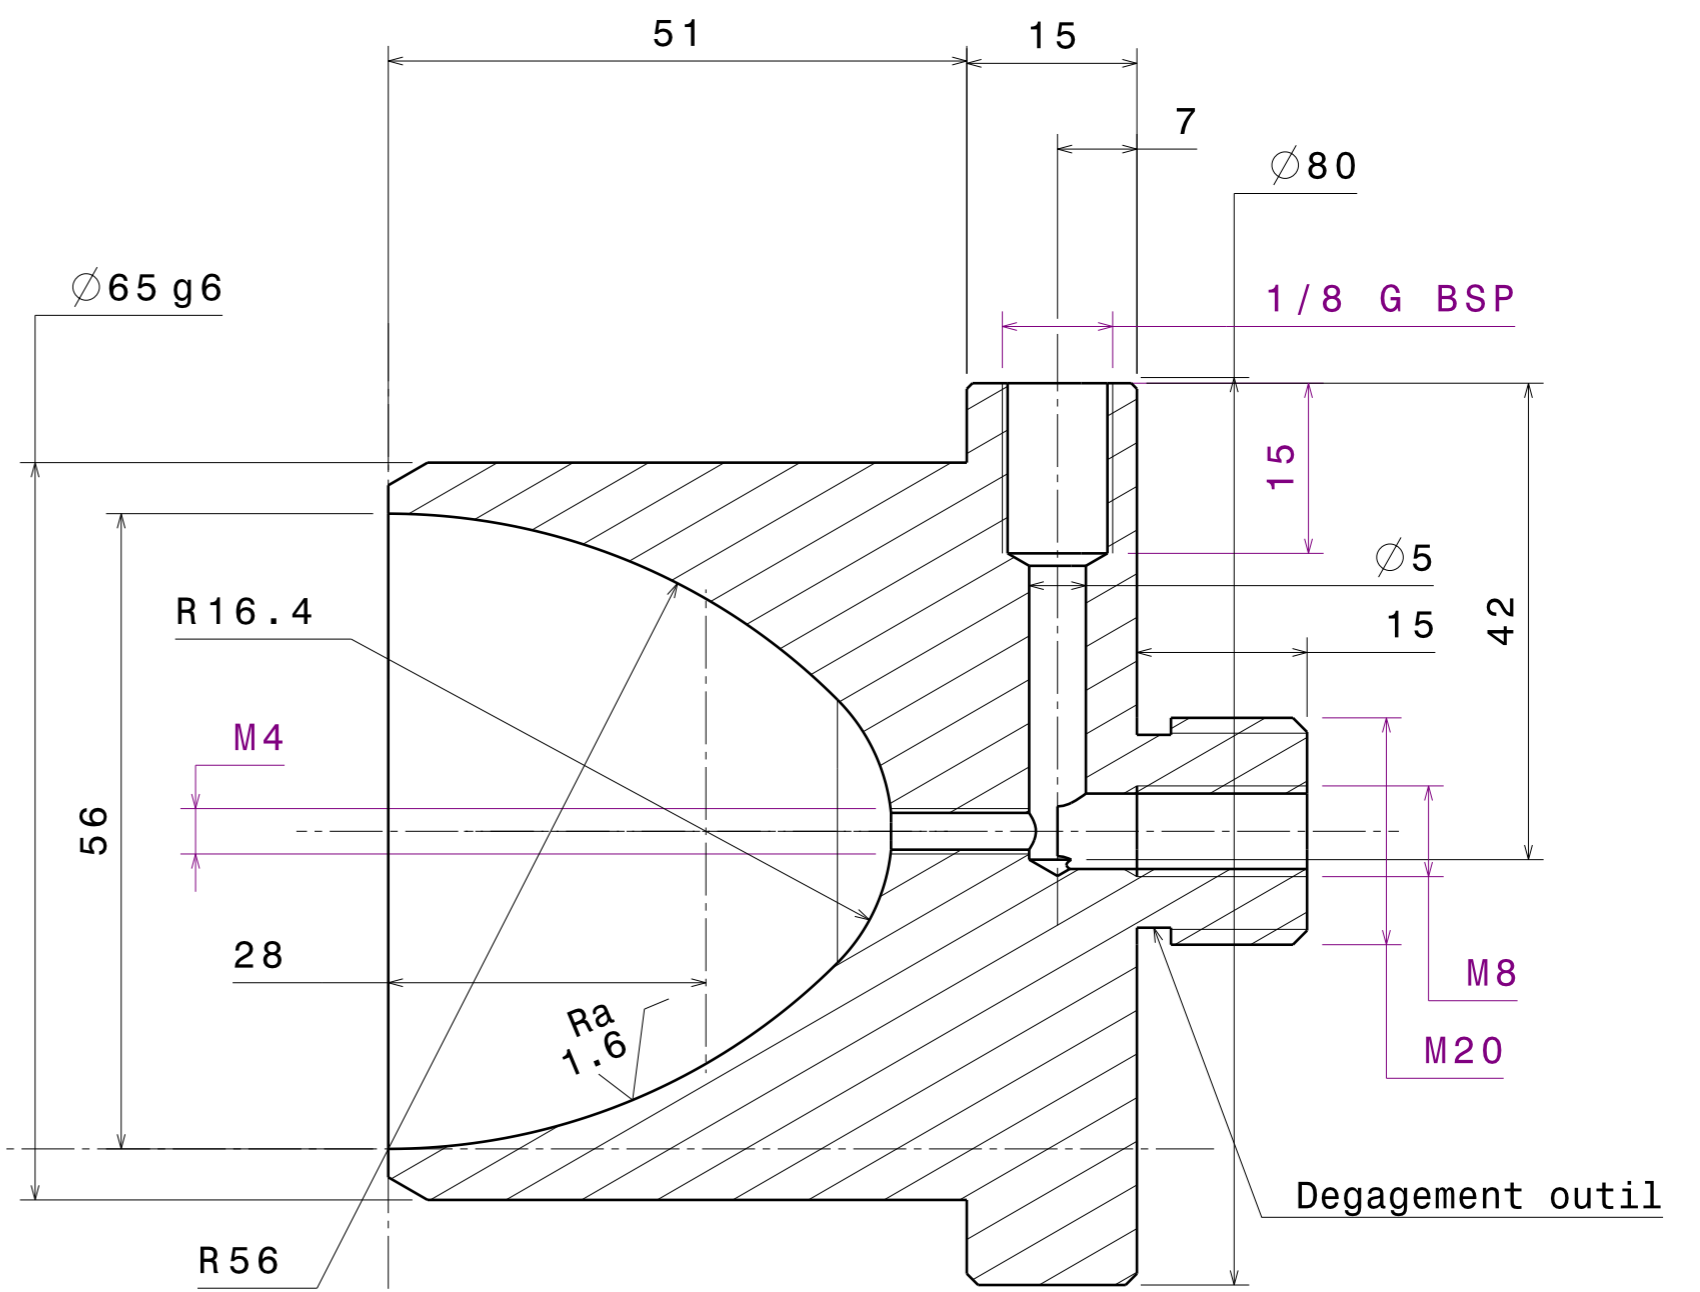

Vue de face
Echelle : 3:2

Coupe B-B
Echelle : 3:2

Matiere 17-4PH H1150 fournit

P/N : MO-HAUT-OEUF-100G_B

Désignation : Moule supérieur OEUF 100g