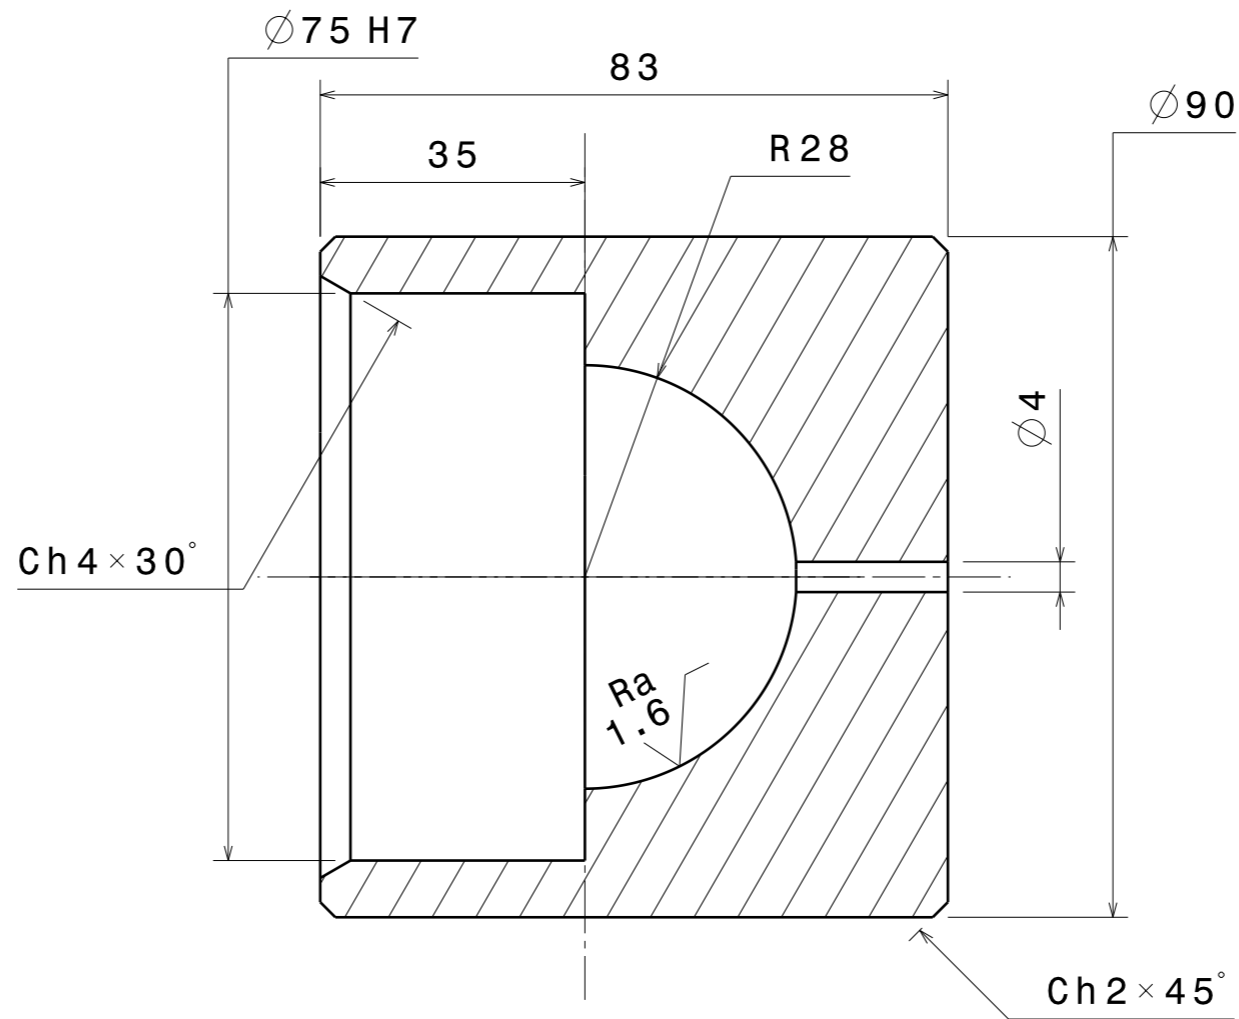

Vue de face
Echelle : 1:1

Coupe A-A
Echelle : 1:1

Matiere 17-4PH H1150 fournit

P/N : MO-BAS-OEUF-100G

Désignation : Moule inférieur OEUF 100g