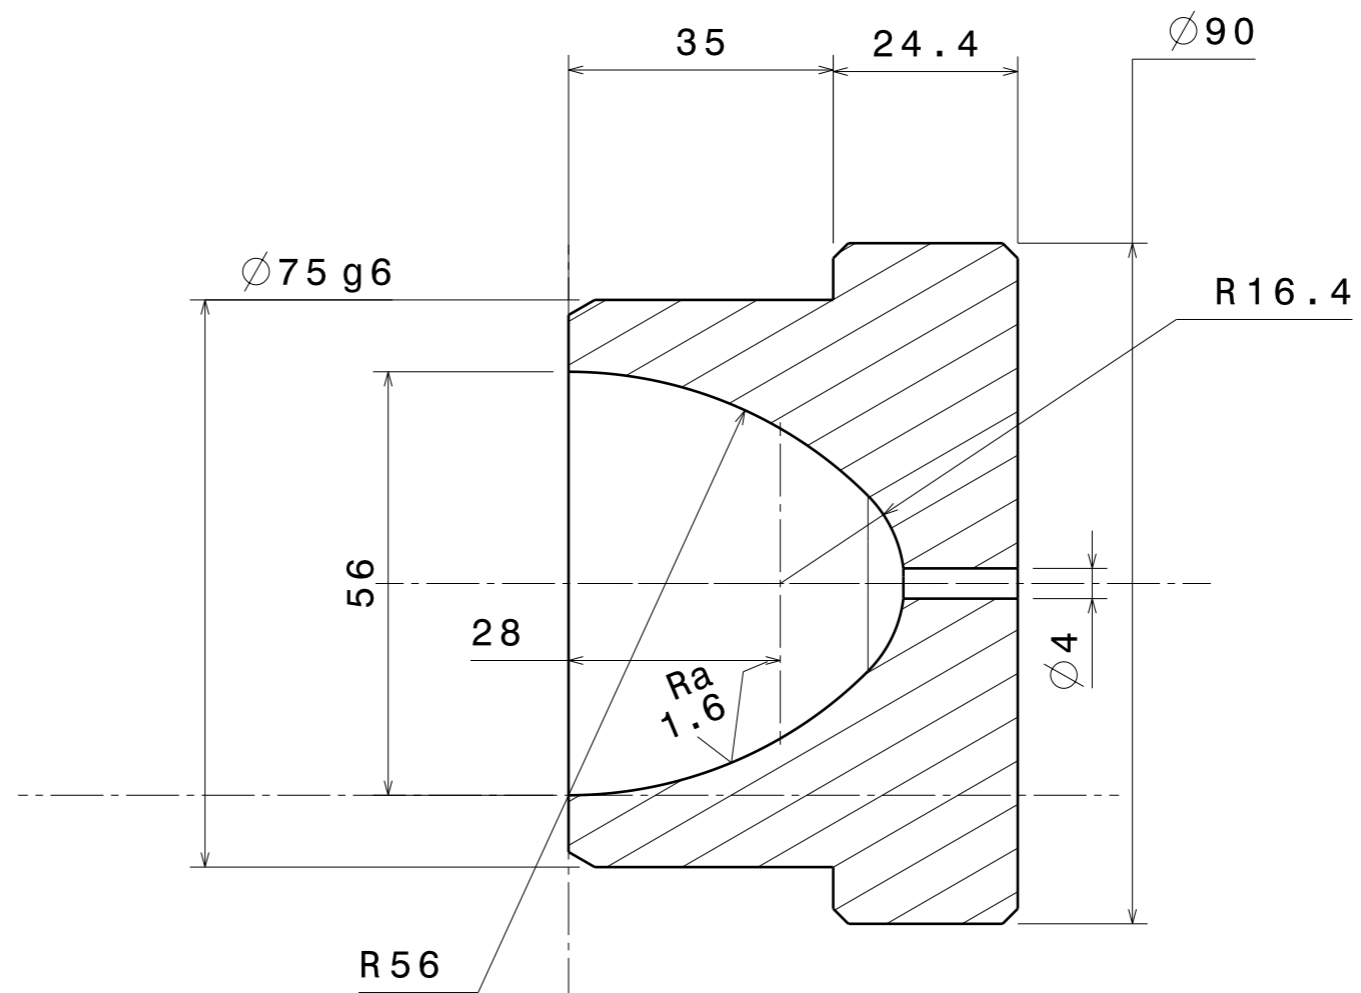

Vue de face  
Echelle : 1:1

Coupe B-B  
Echelle : 1:1

Matiere 17-4PH H1150 fournit

P/N : MO-HAUT-OEUF-100G

Désignation : Moule supérieur OEUF 100g