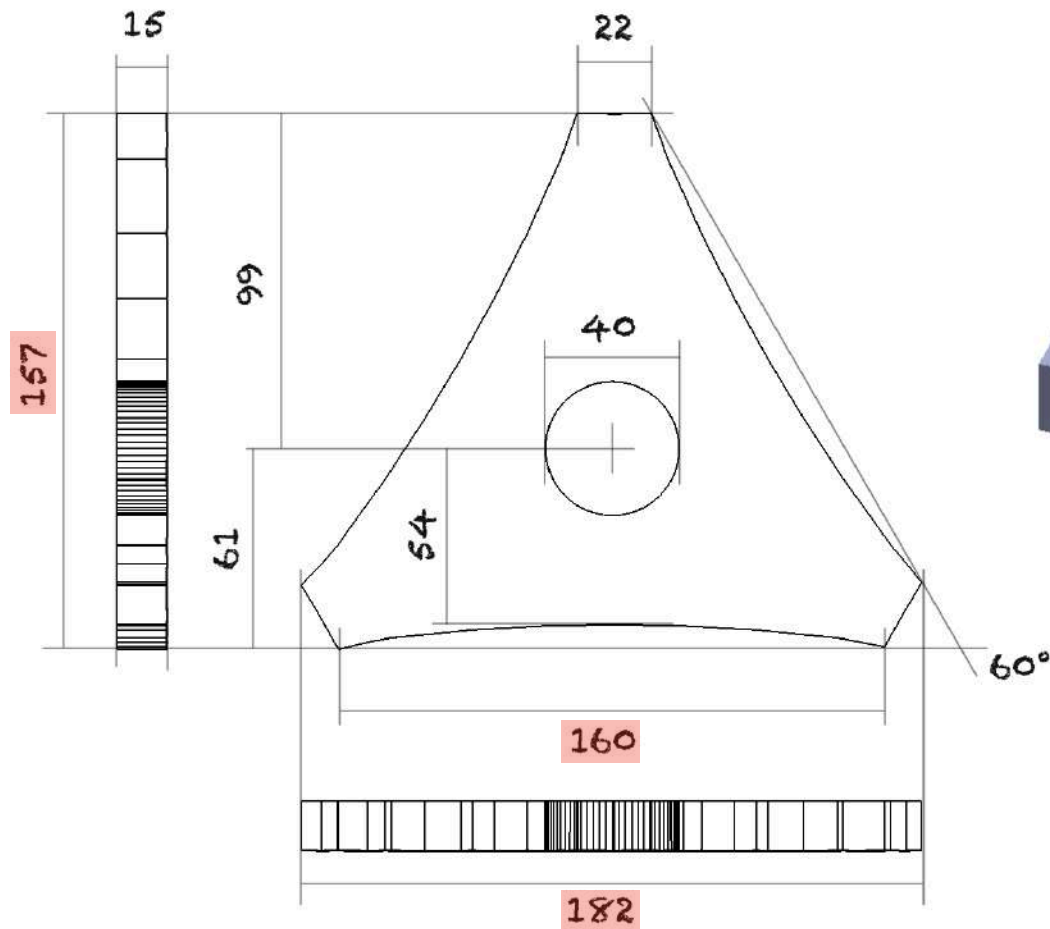

Wizart Factory

Plans du modèle Aecia T

1 Ensemble = 6 pièces

Modélisation

Essence : Chêne

Socle INF

Quantité : 1 exemplaire

Socle base

Quantité : 1 exemplaire

Socle SUP

Quantité : 1 exemplaire

Contour socle

Quantité : 3 exemplaires