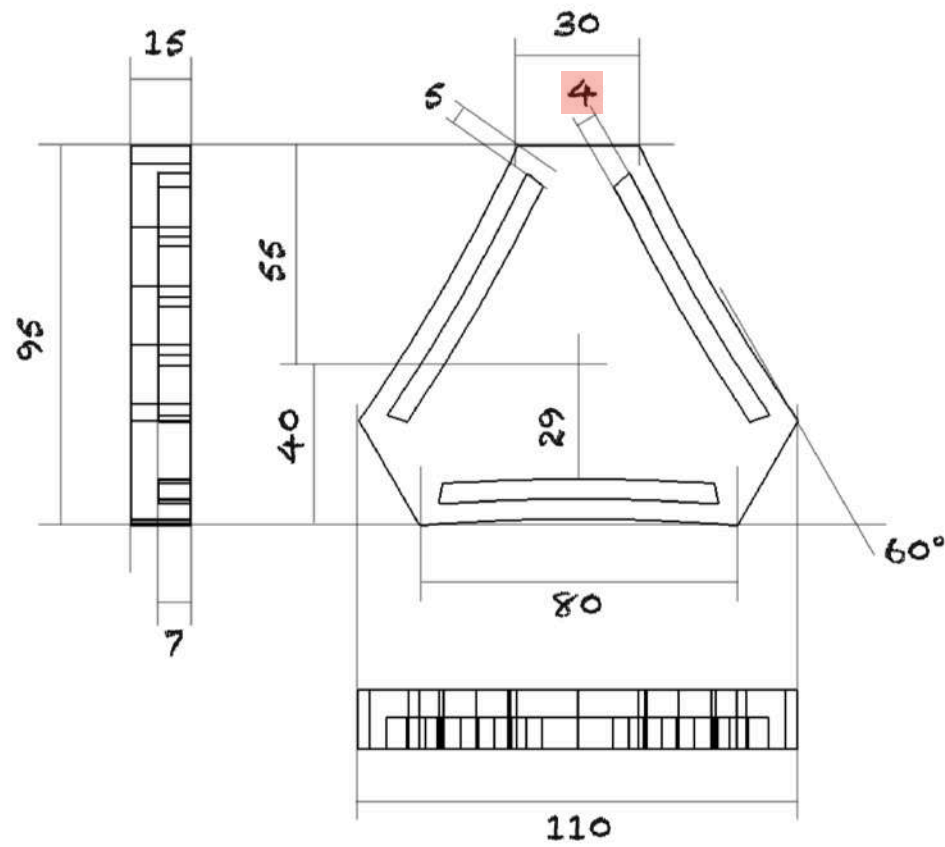

Wizart Factory

Plans du modèle Aecia T

1 Ensemble = 6 pièces

Modélisation

Essence : Chêne

Socle INF

Quantité : 1 exemplaire

Socle base

Quantité : 1 exemplaire

Socle SUP

Quantité : 1 exemplaire

Contour socle

Quantité : 3 exemplaires