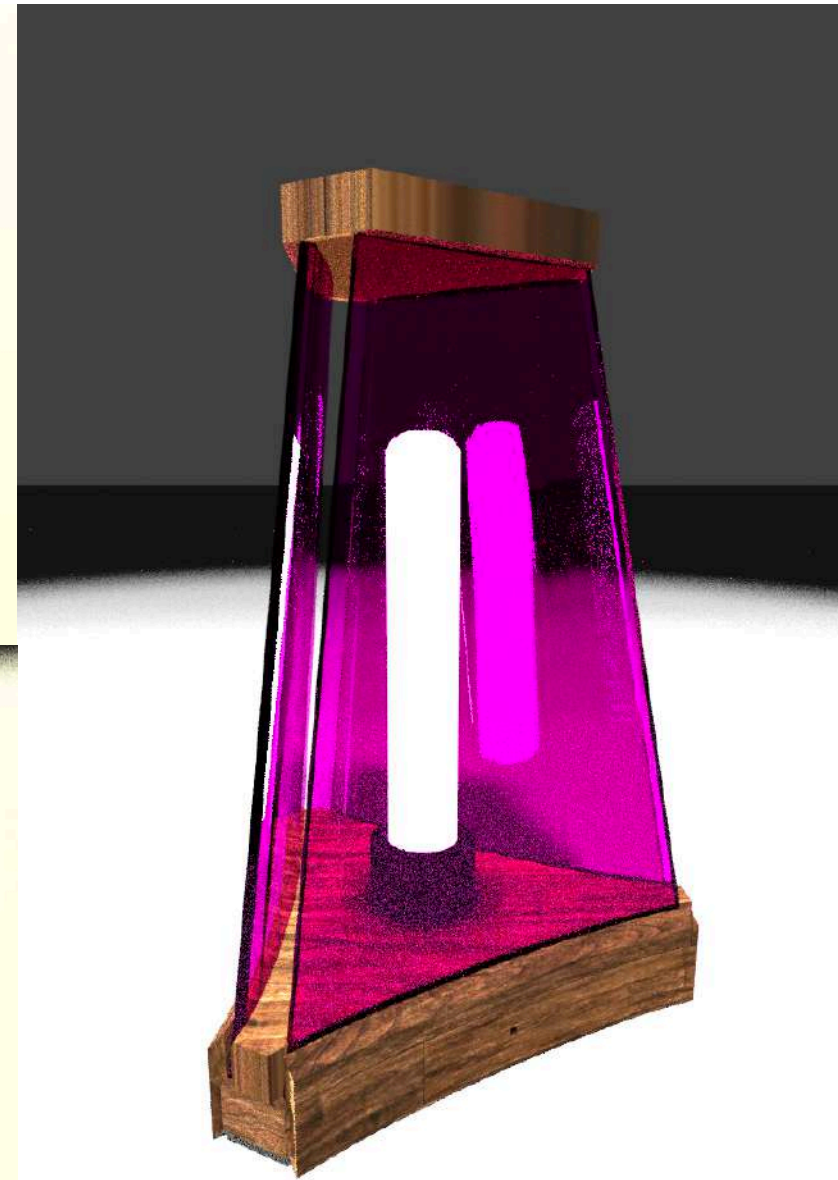

Wizart Factory

Plans du modèle Aecia T

1 Ensemble = 6 pièces

Modélisation

Essence : Chêne

Socle INF

Quantité : 1 exemplaire

Socle base

Quantité : 1 exemplaire

Socle SUP

Quantité : 1 exemplaire

Contour socle

Quantité : 3 exemplaires