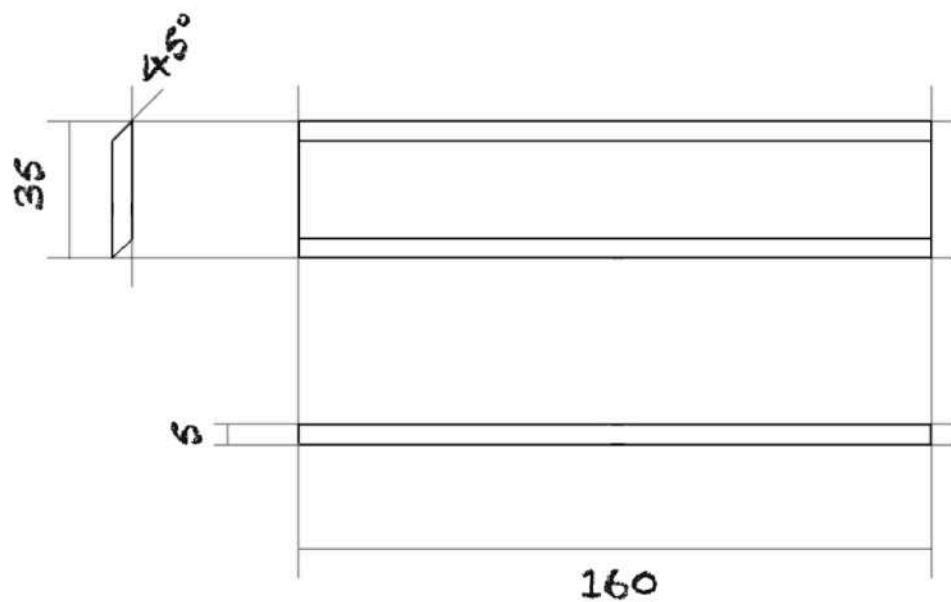

Wizart Factory

Plans du modèle Aecia T

1 Ensemble = 6 pièces

Modélisation

Essence : Chêne

Socle INF

Quantité : 1 exemplaire

Socle base

Quantité : 1 exemplaire

Socle SUP

Quantité : 1 exemplaire

Contour socle

Quantité : 3 exemplaires