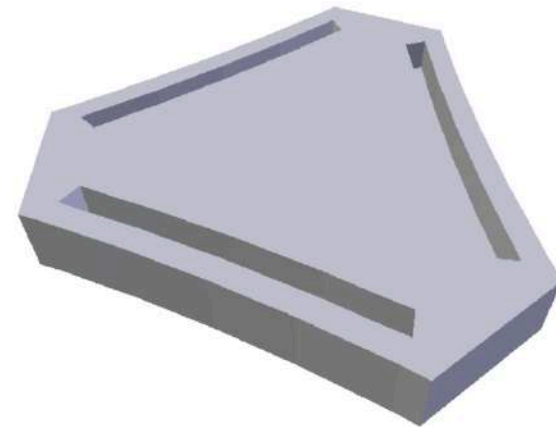

Wizart Factory

Plans du modèle Aecia T

1 Ensemble = 6 pièces

Modélisation

Essence : Chêne

Socle INF

Quantité : 1 exemplaire

Socle base

Quantité : 1 exemplaire

Socle SUP

Quantité : 1 exemplaire

Contour socle

Quantité : 3 exemplaires