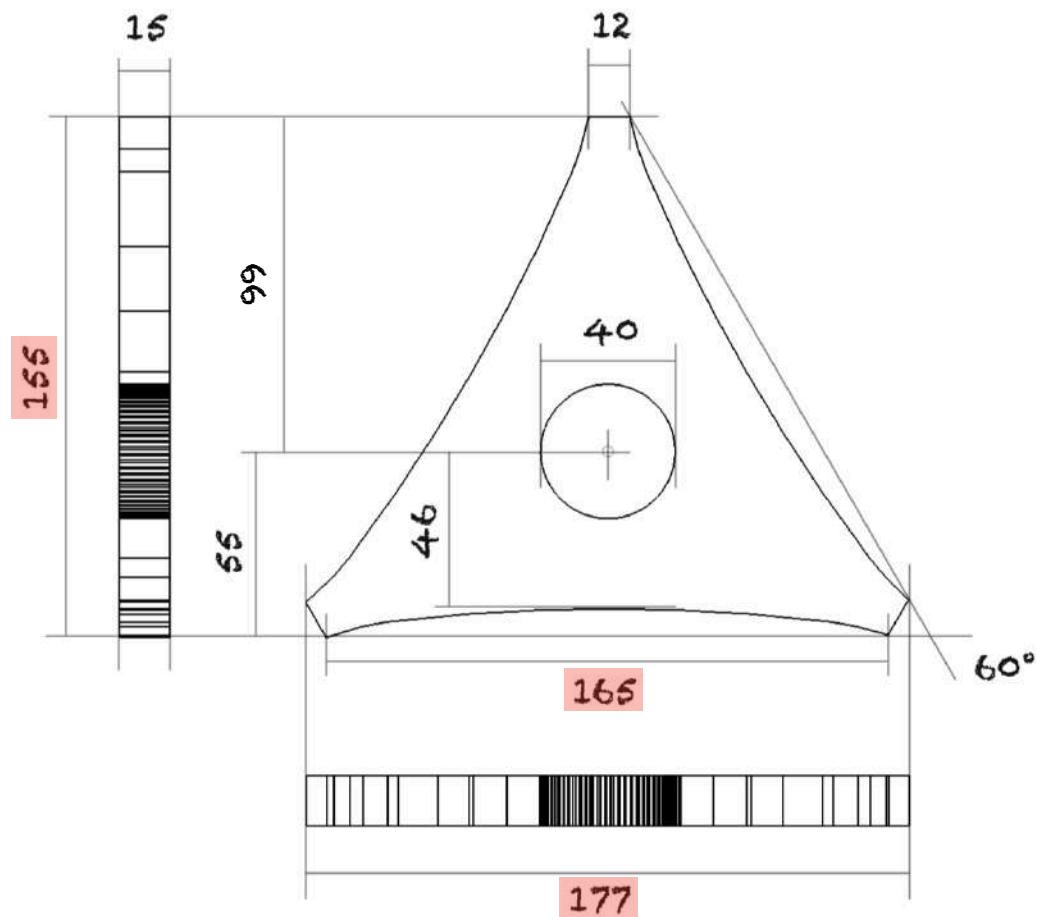

Wizart Factory

Plans du modèle Aecia T

1 Ensemble = 6 pièces

Modélisation

Essence : Chêne

Socle INF

Quantité : 1 exemplaire

Socle base

Quantité : 1 exemplaire

Socle SUP

Quantité : 1 exemplaire

Contour socle

Quantité : 3 exemplaires