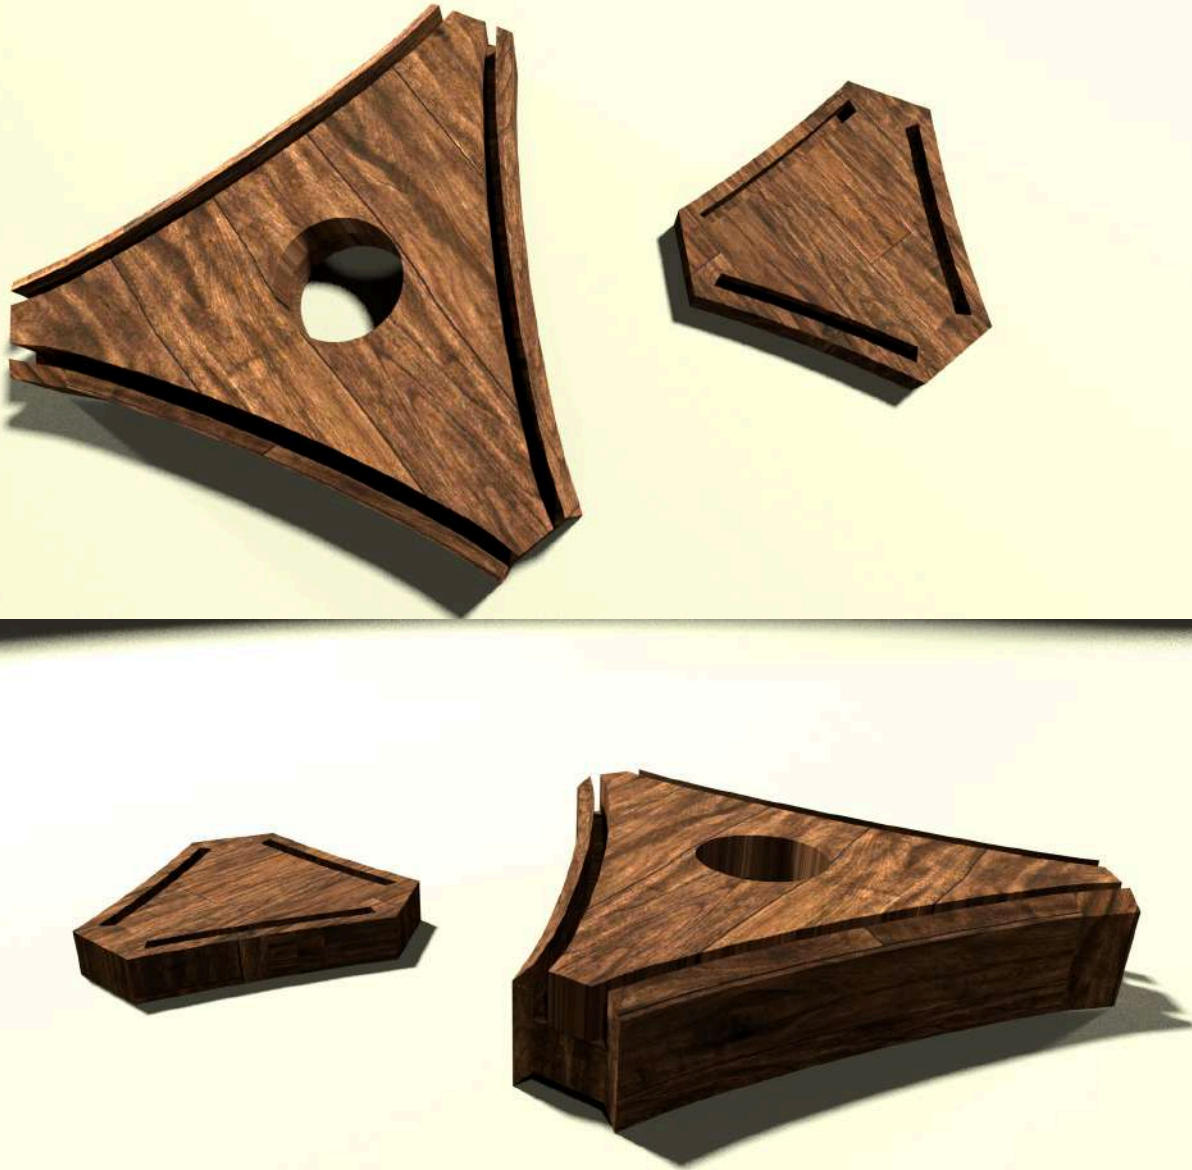

Wizart Factory

Plans du modèle Aecia T

1 Ensemble = 6 pièces

Modélisation

Essence : Chêne

Socle INF

Quantité : 1 exemplaire

Socle base

Quantité : 1 exemplaire

Socle SUP

Quantité : 1 exemplaire

Contour socle

Quantité : 3 exemplaires