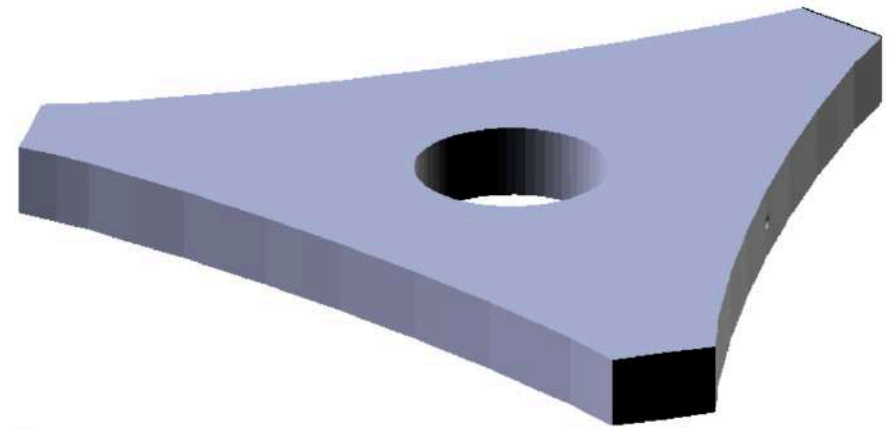

Wizart Factory

Plans du modèle Aecia T

1 Ensemble = 6 pièces

Modélisation

Essence : Chêne

Socle INF

Quantité : 1 exemplaire

Socle base

Quantité : 1 exemplaire

Socle SUP

Quantité : 1 exemplaire

Contour socle

Quantité : 3 exemplaires