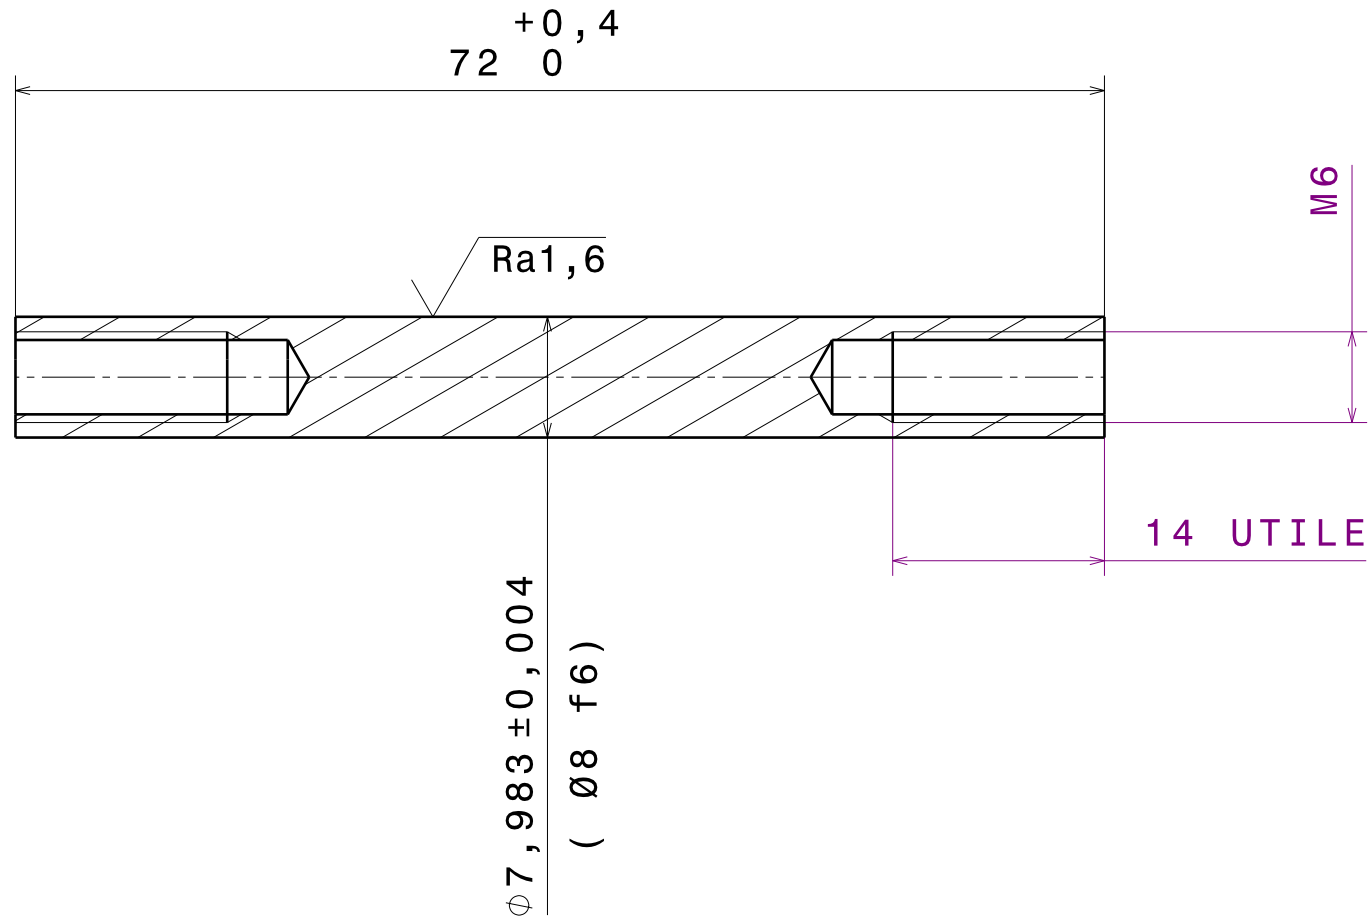

**MATIERE : INOX 316L ou 304L**

**AXE PRISE DE RIS**