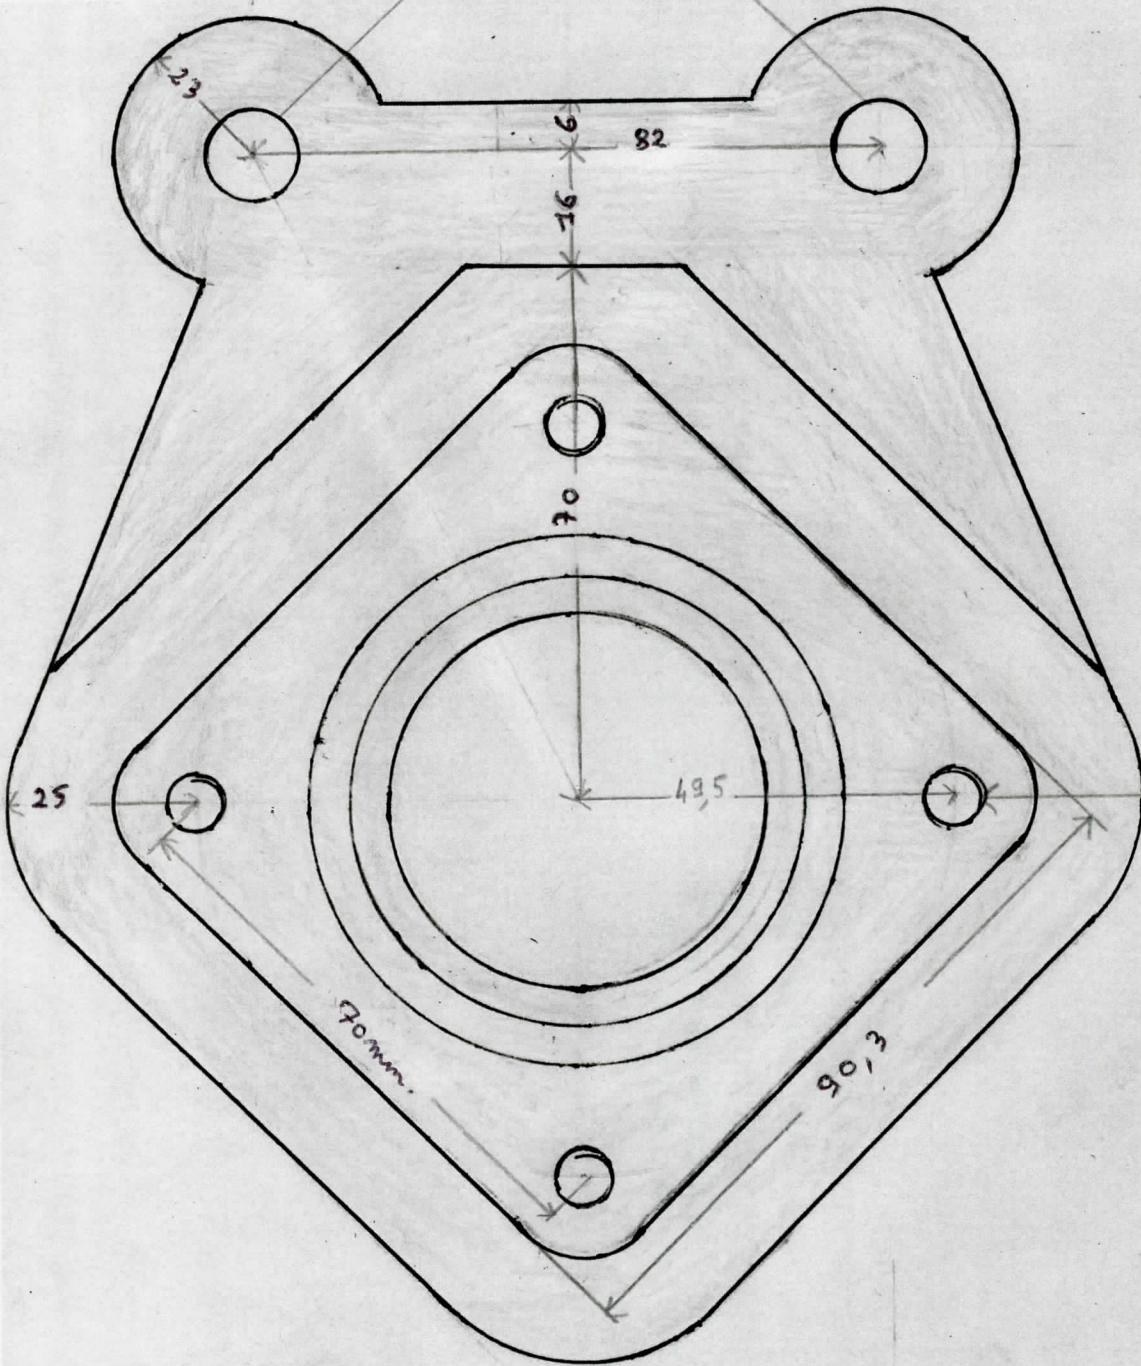

Taraudages.
Pas de vis 12 x 1,5

4 x φ 8 mm

φ 48
φ 59
φ 70

5
45
35