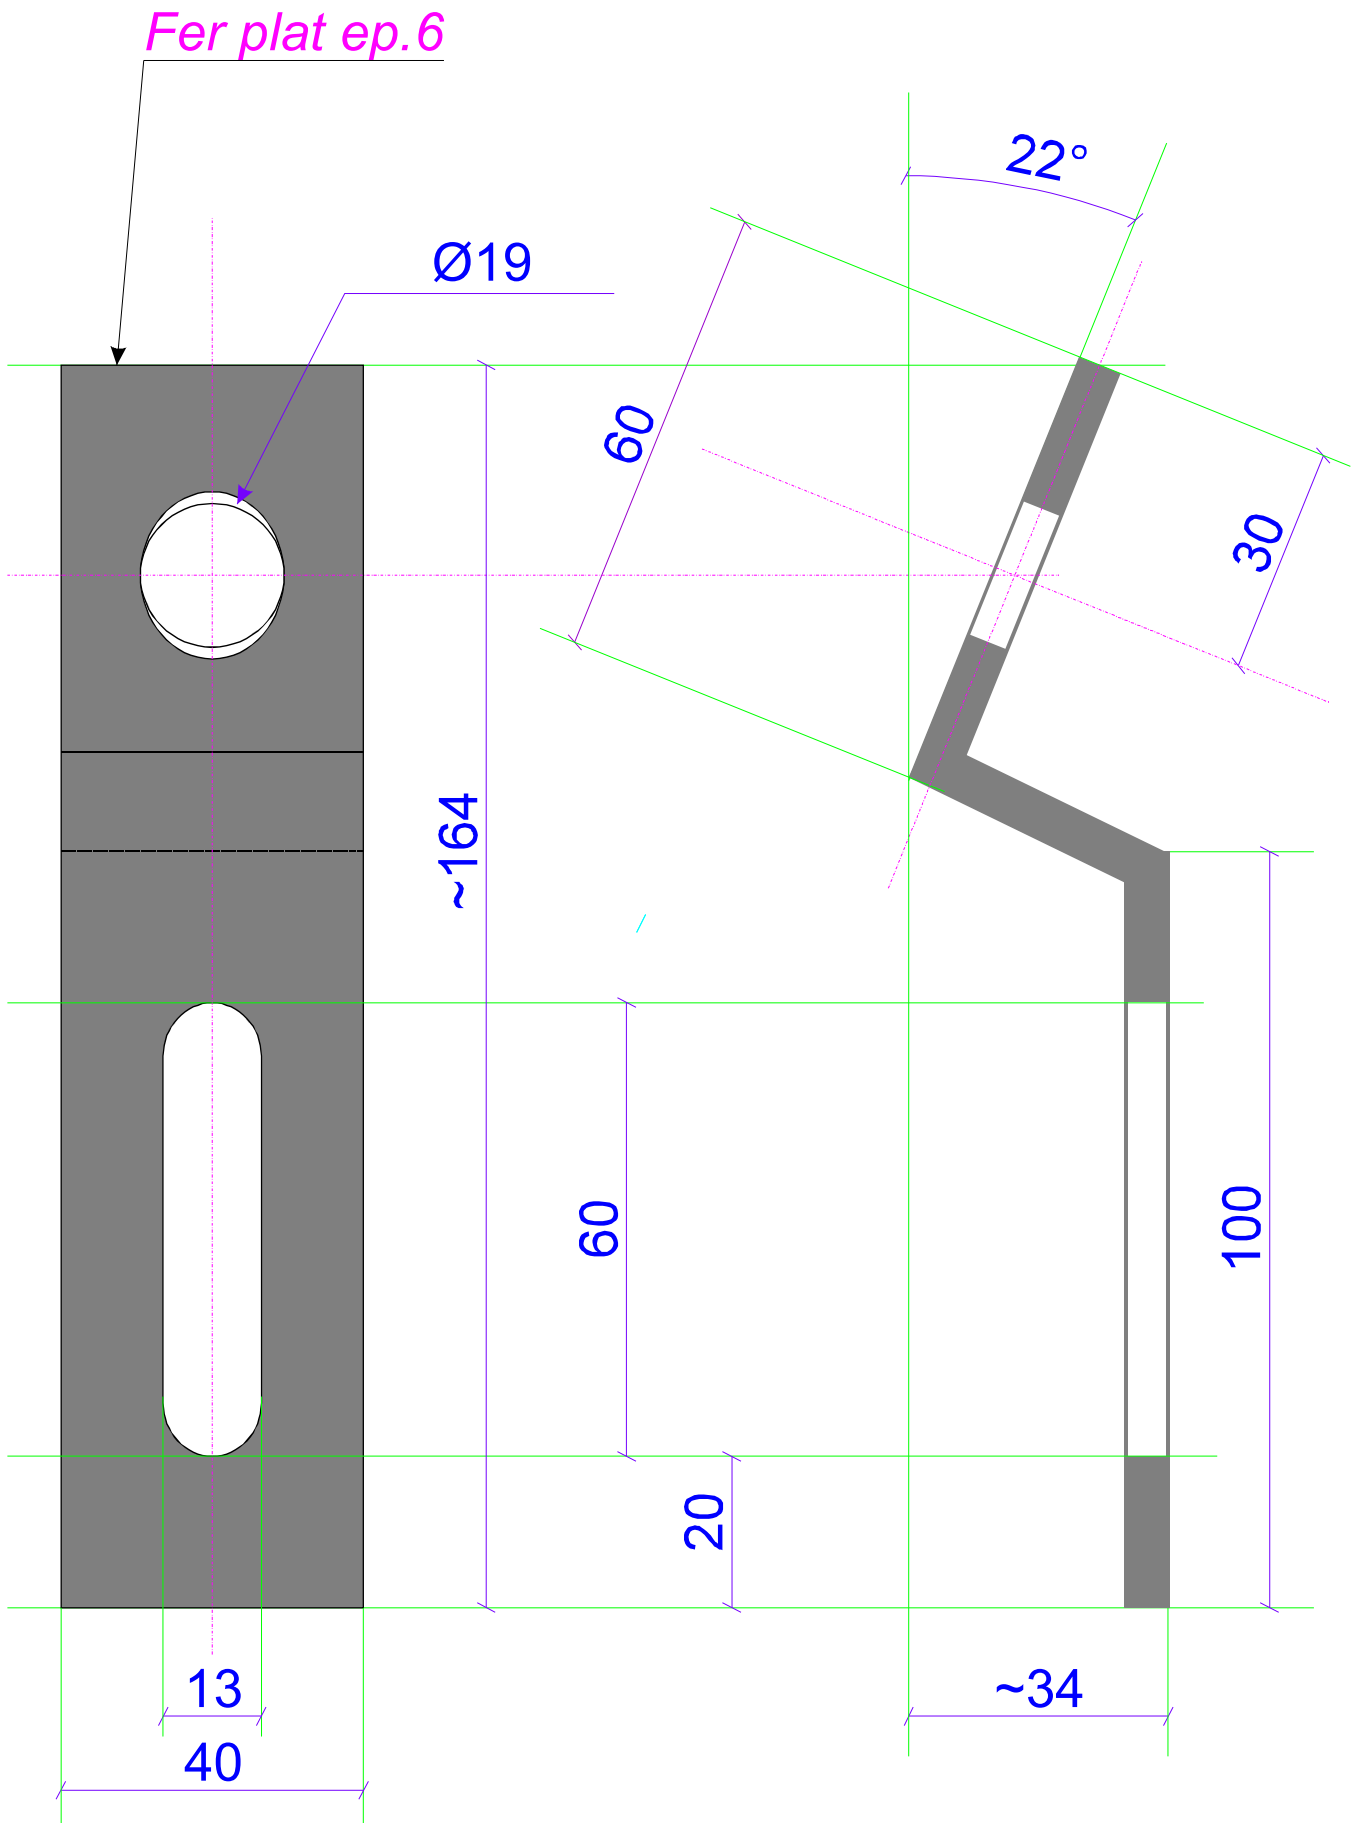

# Mini pelle - Takeuchi\_TB-108

support de lame

16.06.2019

Éch. 1:1