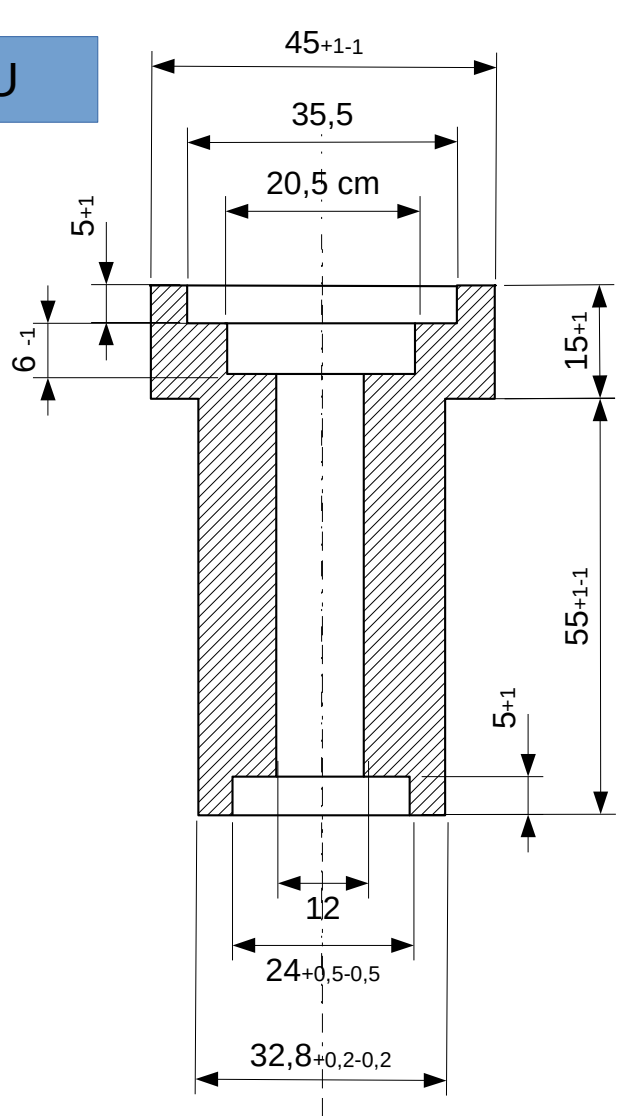

OU

Version avec utilisation de forêts de 24 et de 20,5

Manchon extraction Silent-blocs Rodius diam 33