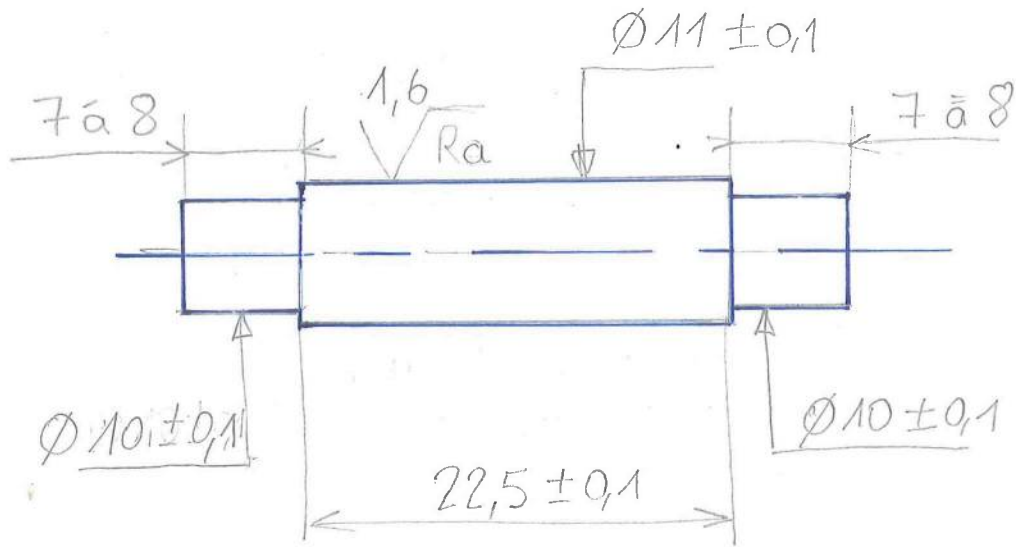

# AXE EPAULE $\varnothing 11$

- CASSER LES ARÊTES VIVES
- MATIÈRE = 2017 T4
- RUGOSITÉ =  $Ra 3,2$  SAUF INDICATIONS CONTRAIRES
- PROTECTION = SANS