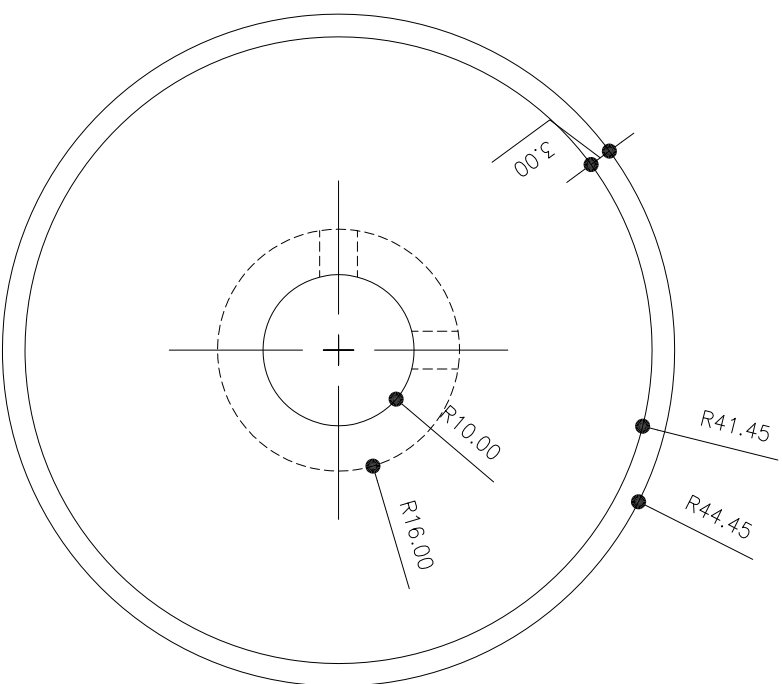

VUE DE FACE

VUE EN COUPE

Pièce cylindrique en acier
Toutes les cotes sont en mm