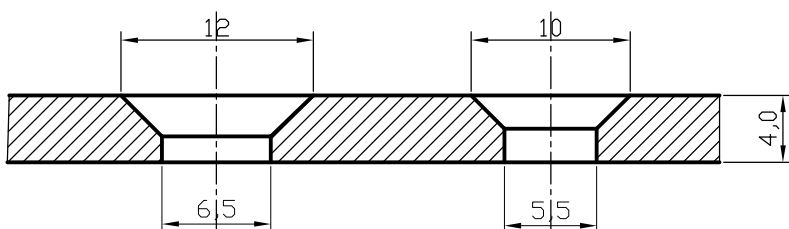

DETAIL FRAISAGES A 90°

FLASQUE FIXE

Acier S355MC ép : 4mm

30/04/2019