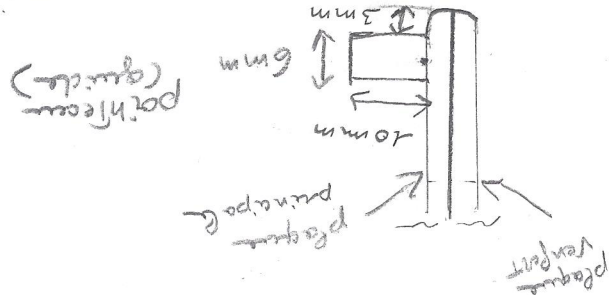

partie B

Vue arrière

- Zone perçee centrée
 - Cyl. centré sur la longueur
 Ø 6mm
 Centre centré
 longueur 24mm
 largeur 2,5mm
 longueur 24mm
 pour la base de la patte à 13mm
 de part du haut et 5mm.

Zone perçee

Vue de face

Vue profil droite

A4

patte par rapport à la
 50°

Vue profil gauche

A3