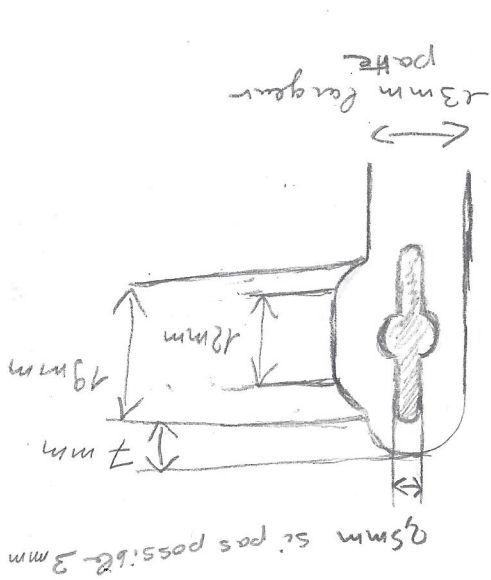

partie B

Vue arrière

- Zone perçee centrée
 - Cyl. centré sur la longueur
 Ø 6mm
 Centre centré
 longueur 24mm
 largeur 2,5mm
 longueur 24mm
 pour la base de la patte à 13mm
 de part du haut et 5mm.

Zone perçee

Vue de face

Vue profil droite

A4

patte par rapport à la
 50°

Vue profil gauche

A3