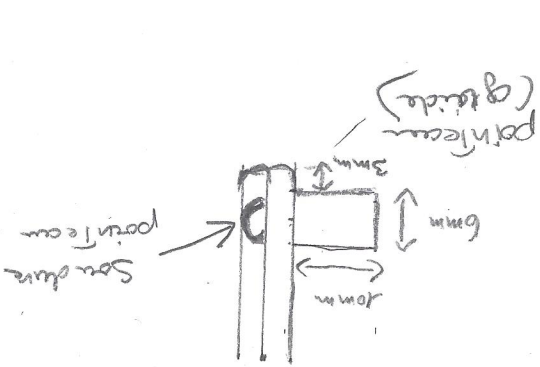

partie B

Vue arrière

- Zone perçee centrée
 - Cyl. centré sur la longueur
 Ø 6mm
 Centre centré
 longueur 24mm
 largeur 2,5mm
 longueur 24mm
 pour la base de la patte à 13mm
 de part du haut et 5mm.

Zone perçee

Vue de face

Vue profil droite

A4

patte par rapport à la
 50°

Vue profil gauche

A3