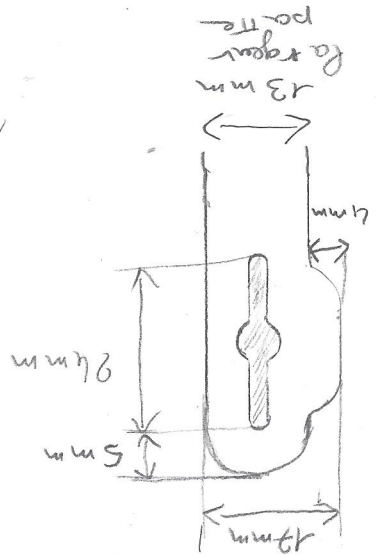

partie B

Vue arrière

- Zone perçee centrée
 - Cyl. centré sur la longueur
 Ø 6mm
 Centre centré
 longueur 24mm
 largeur 2,5mm
 longueur 24mm
 pour la base de la patte à 13mm
 de part du haut et 5mm.

Zone perçee

Vue de face

Vue profil droite

A4

patte par rapport à la
 50°

Vue profil gauche

A3