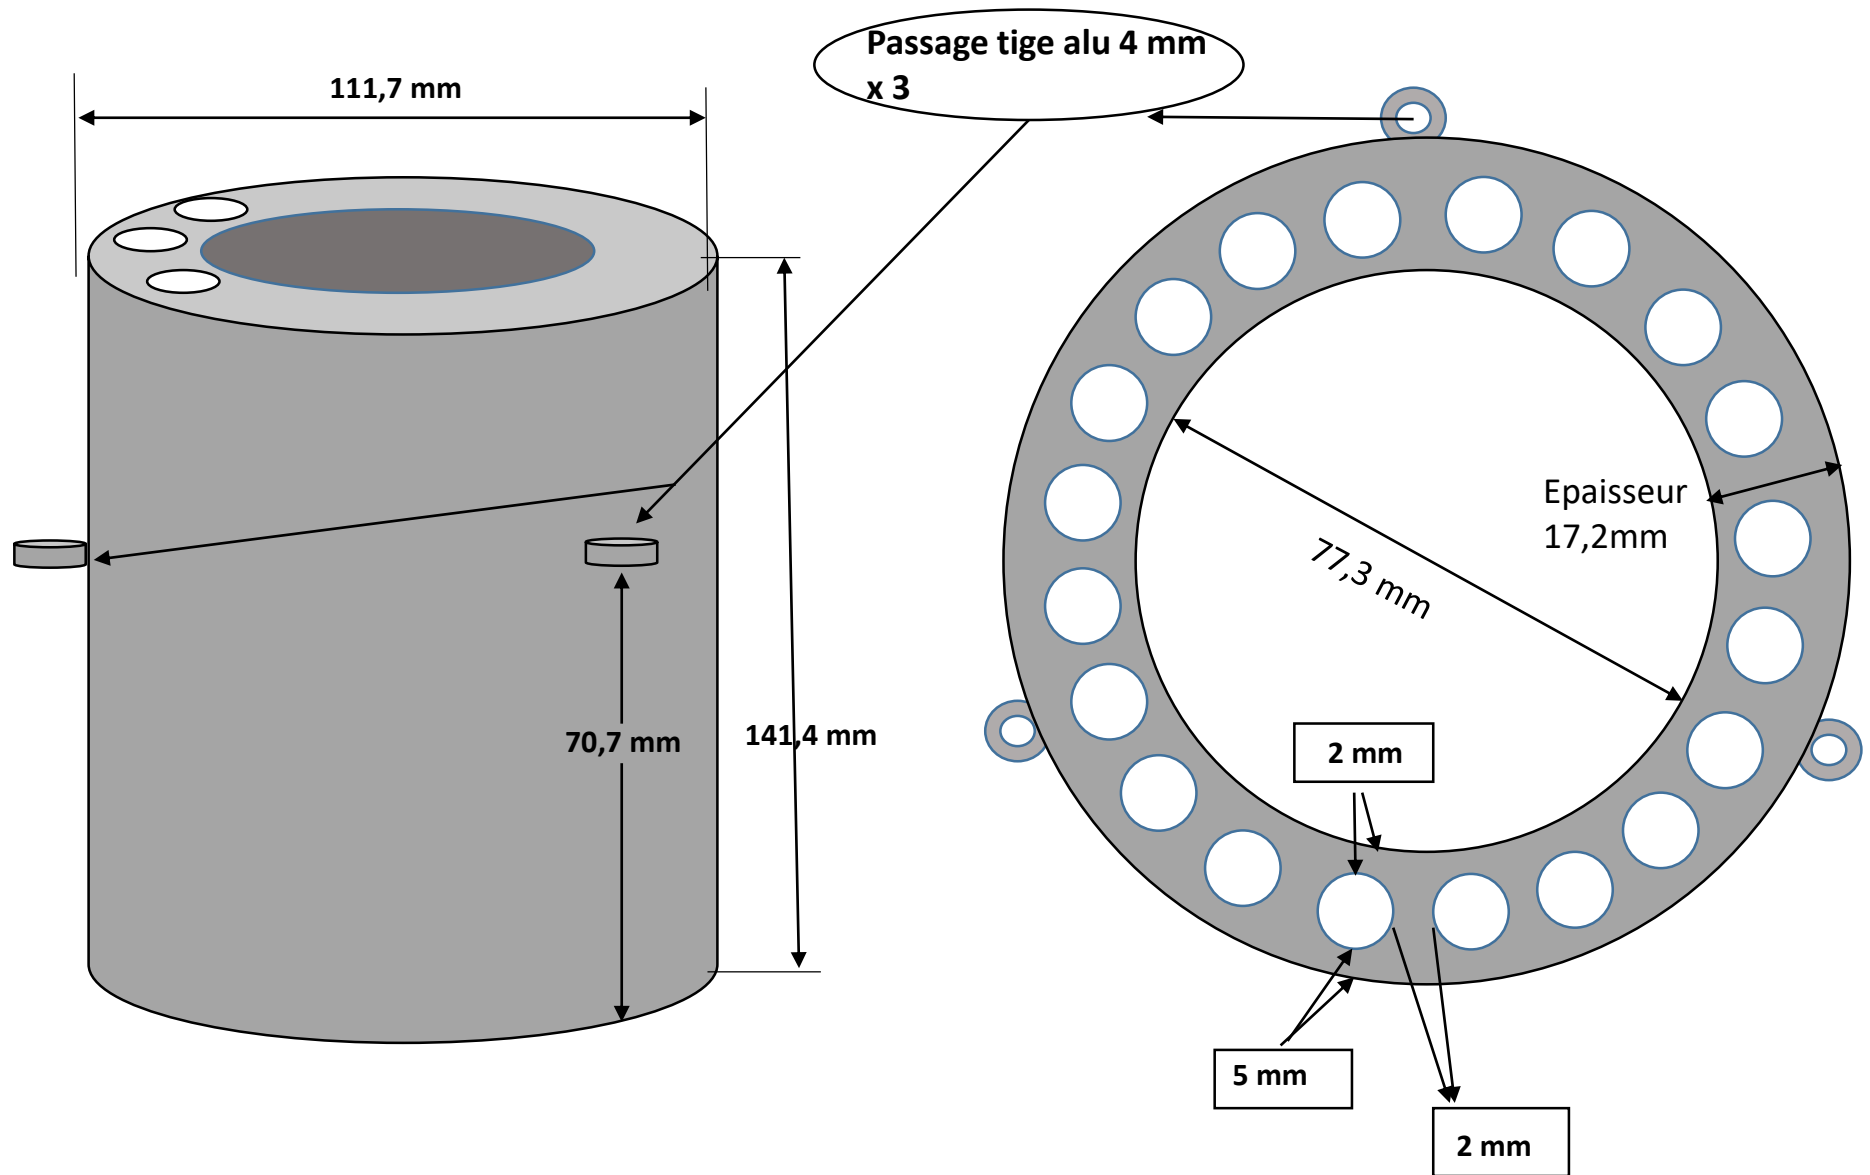

**Forme cylindre**  
**20 trous de 10,2 mm**  
**Chaque trou aura une**  
**Profondeur de 141,4mm**

Tube aluminium

Email: christian.hubidos@laposte.net