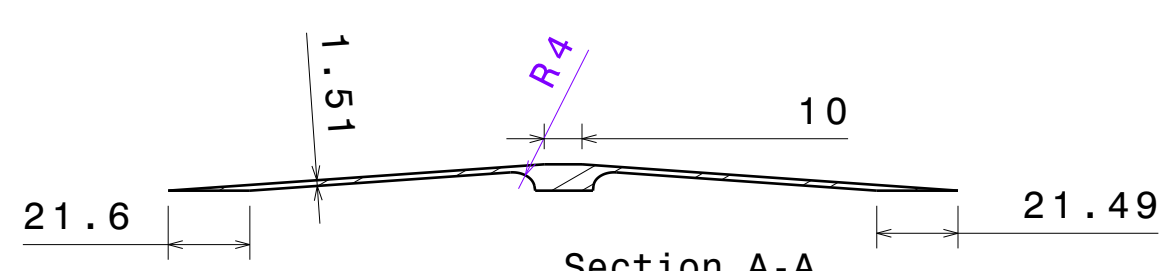

Vue de dessous
Echelle : 1:2

Section A-A
Echelle : 1:2

Vue de droite
Echelle : 1:2

Vue de face
Echelle : 1:2

Vue de gauche
Echelle : 1:2

Section C-C
Echelle : 1:2

Section B-B
Echelle : 1:2

Vue de dessus
Echelle : 1:2

Vue de derrière
Echelle : 1:2

Vue isométrique
Echelle : 1:2

This drawing is our property.
It can't be reproduced
or communicated without
our written agreement.

AéroIPSA, Projet CygHop

DRAWN BY Guillaume		DATE 20/03/2019		DRAWING TITLE	
CHECKED BY XXX		DATE xxx		SIZE A2	DRAWING NUMBER AmeAileron
DESIGNED BY XXX		DATE xxx		SCALE 1:1	WEIGHT(kg) 0,22
				SHEET 1/1	REV X