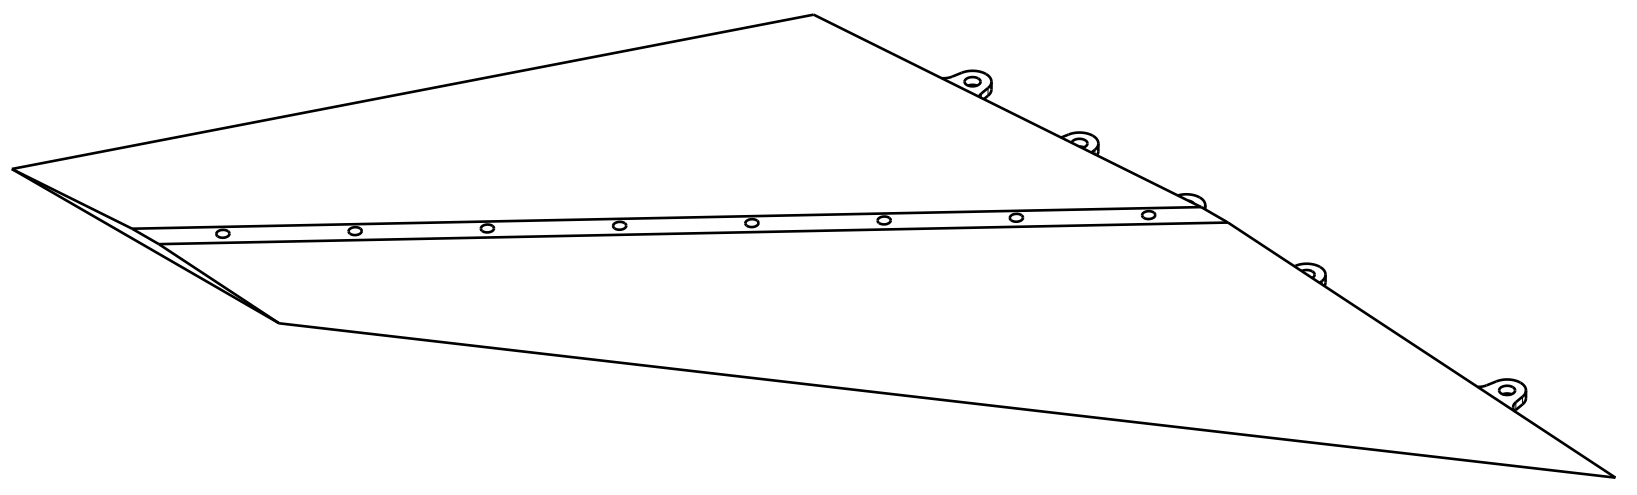

Vue de dessous
Echelle : 1:2

Section A-A
Echelle : 1:2

Vue de droite
Echelle : 1:2

Vue de face
Echelle : 1:2

Vue de gauche
Echelle : 1:2

Section C-C
Echelle : 1:2

Section B-B
Echelle : 1:2

Vue de dessus
Echelle : 1:2

Vue de derrière
Echelle : 1:2

Vue isométrique
Echelle : 1:2

This drawing is our property.
It can't be reproduced
or communicated without
our written agreement.

AéroIPSA, Projet CygHop

DRAWN BY Guillaume		DATE 20/03/2019		DRAWING TITLE	
CHECKED BY XXX		DATE xxx		SIZE A2	DRAWING NUMBER AmeAileron
DESIGNED BY XXX		DATE xxx		SCALE 1:1	WEIGHT(kg) 0,22
				SHEET 1/1	REV X