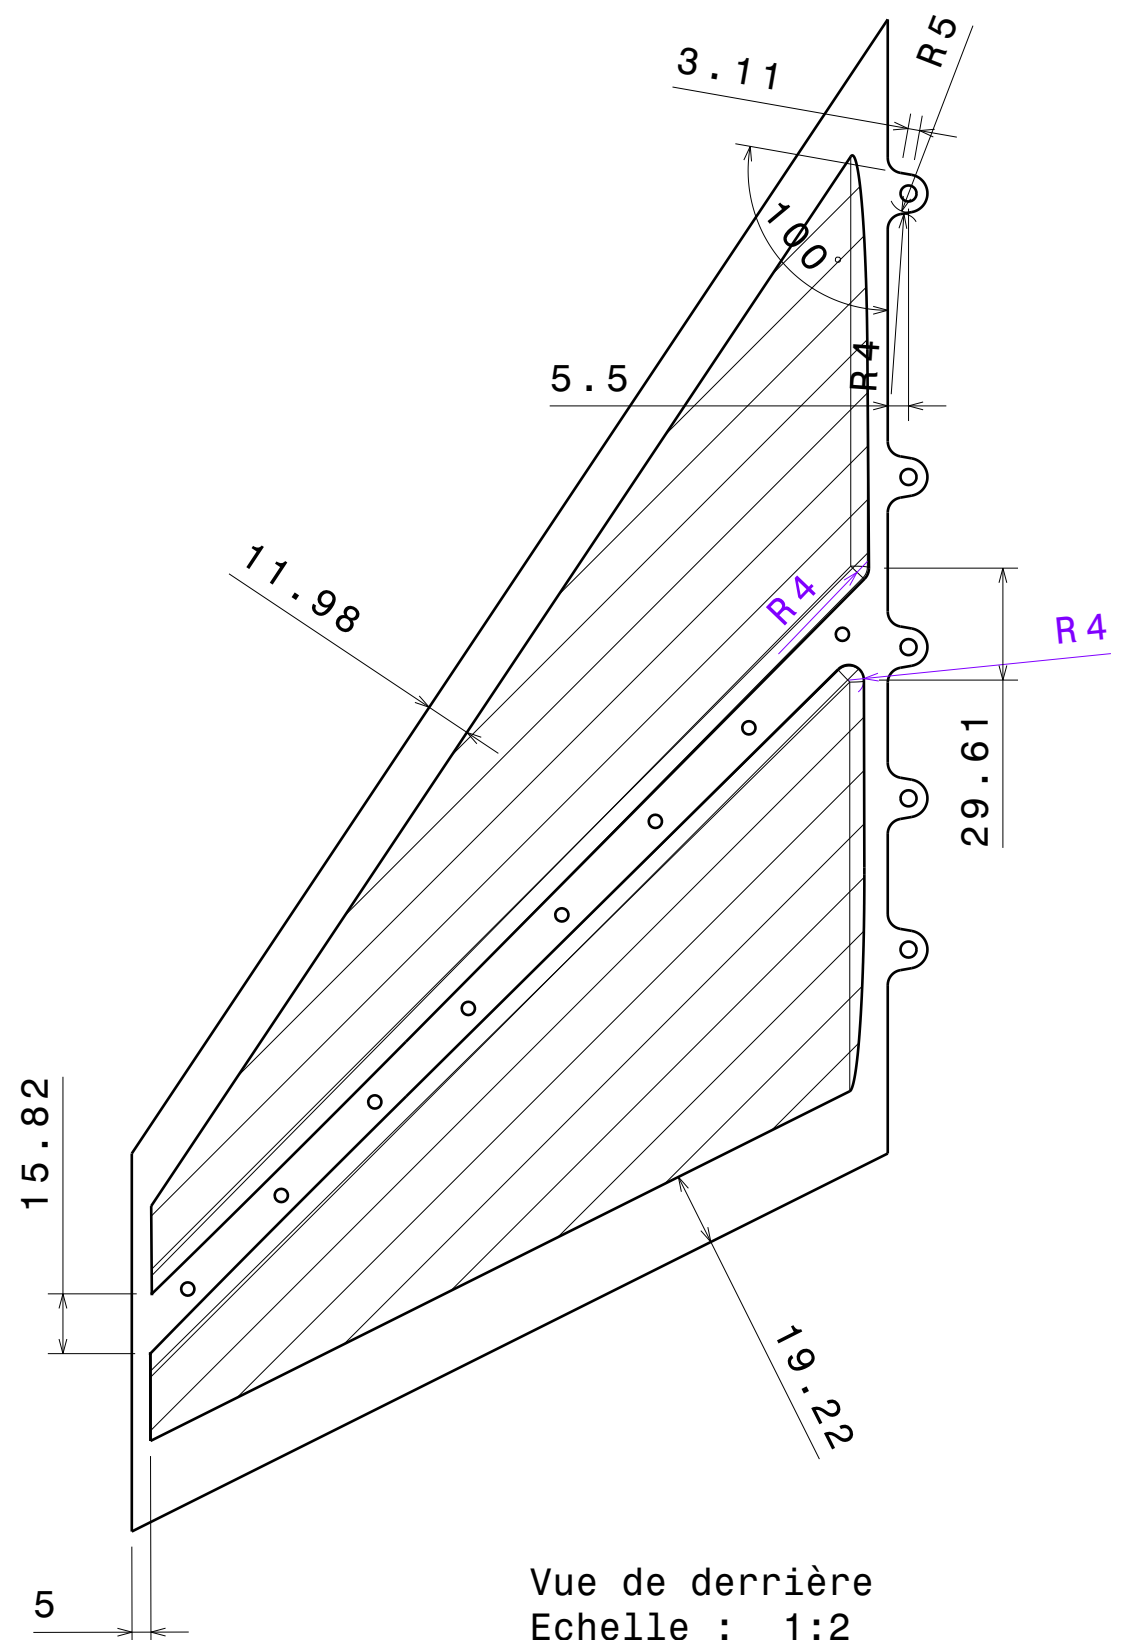

Vue de dessous
Echelle : 1:2

Section A-A
Echelle : 1:2

Vue de droite
Echelle : 1:2

Vue de face
Echelle : 1:2

Vue de gauche
Echelle : 1:2

Section C-C
Echelle : 1:2

Section B-B
Echelle : 1:2

Vue de dessus
Echelle : 1:2

Vue de derrière
Echelle : 1:2

Vue isométrique
Echelle : 1:2

This drawing is our property.
It can't be reproduced
or communicated without
our written agreement.

AéroIPSA, Projet CygHop

DRAWN BY Guillaume		DATE 20/03/2019		DRAWING TITLE	
CHECKED BY XXX		DATE xxx		SIZE A2	DRAWING NUMBER AmeAileron
DESIGNED BY XXX		DATE xxx		SCALE 1:1	WEIGHT(kg) 0,22
				SHEET 1/1	REV X