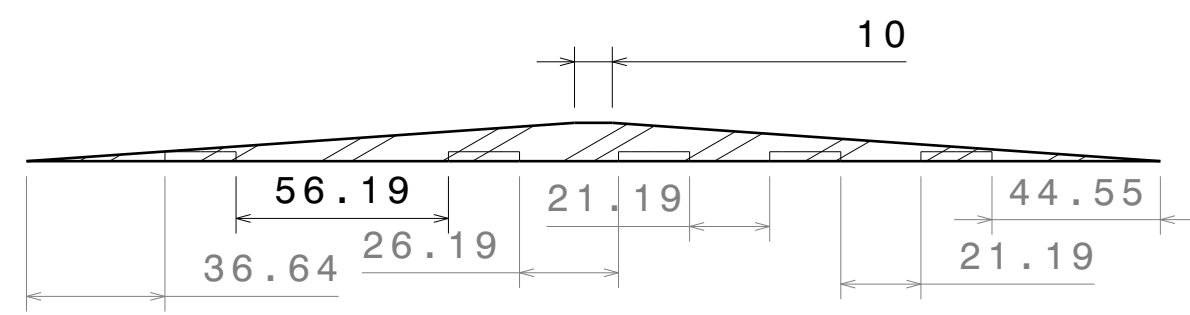

Vue de dessous
Echelle : 1:2

Section A-A
Echelle : 1:2

Vue de droite
Echelle : 1:2

Vue de face
Echelle : 1:2

Vue de gauche
Echelle : 1:2

Section C-C
Echelle : 1:2

Section B-B
Echelle : 1:2

Vue de dessus
Echelle : 1:2

Vue de derrière
Echelle : 1:2

Vue isométrique
Echelle : 1:2

This drawing is our property.
It can't be reproduced
or communicated without
our written agreement.

AéroIPSA, Projet CygHop

DRAWN BY Guillaume		DATE 20/03/2019		DRAWING TITLE	
CHECKED BY XXX		DATE xxx		SIZE A2	DRAWING NUMBER AmeAileron
DESIGNED BY XXX		DATE xxx		SCALE 1:1	WEIGHT(kg) 0,22
				SHEET 1/1	REV X