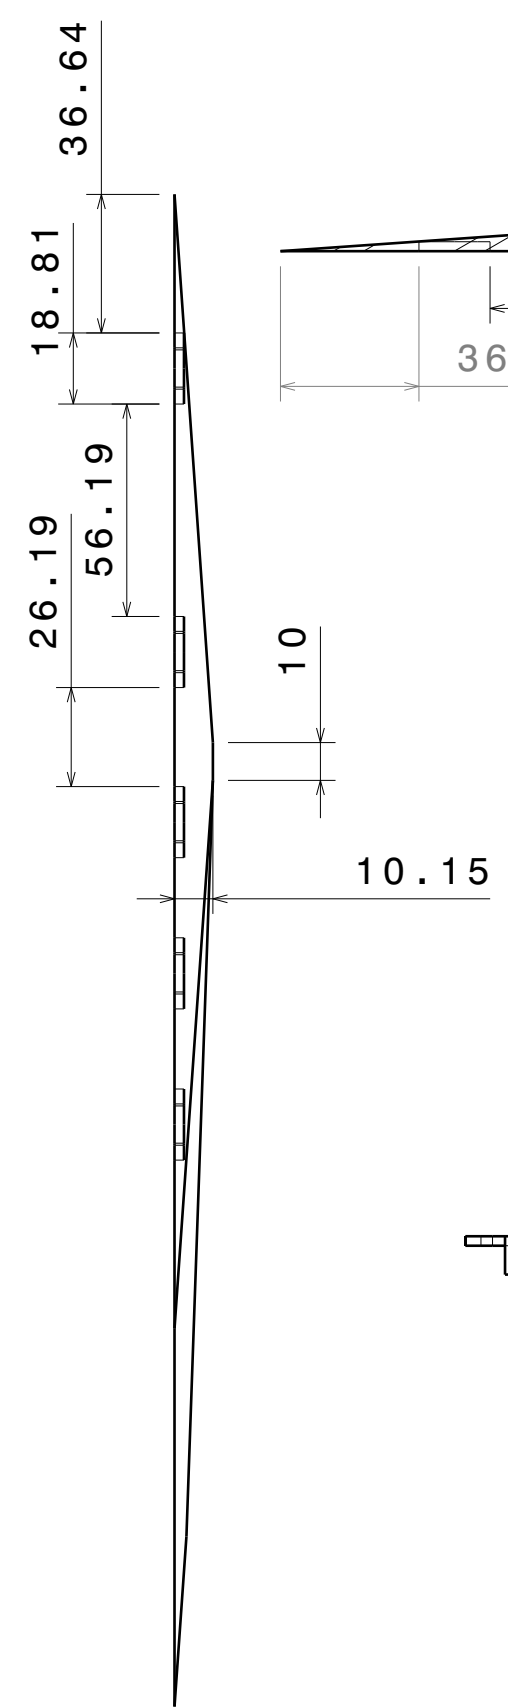

Vue de dessous
Echelle : 1:2

Section A-A
Echelle : 1:2

Vue de droite
Echelle : 1:2

Vue de face
Echelle : 1:2

Vue de gauche
Echelle : 1:2

Section C-C
Echelle : 1:2

Section B-B
Echelle : 1:2

Vue de dessus
Echelle : 1:2

Vue de derrière
Echelle : 1:2

Vue isométrique
Echelle : 1:2

This drawing is our property.
It can't be reproduced
or communicated without
our written agreement.

AéroIPSA, Projet CygHop

DRAWN BY Guillaume		DATE 20/03/2019		DRAWING TITLE	
CHECKED BY XXX		DATE xxx		SIZE A2	DRAWING NUMBER AmeAileron
DESIGNED BY XXX		DATE xxx		SCALE 1:1	WEIGHT(kg) 0,22
				SHEET 1/1	REV X