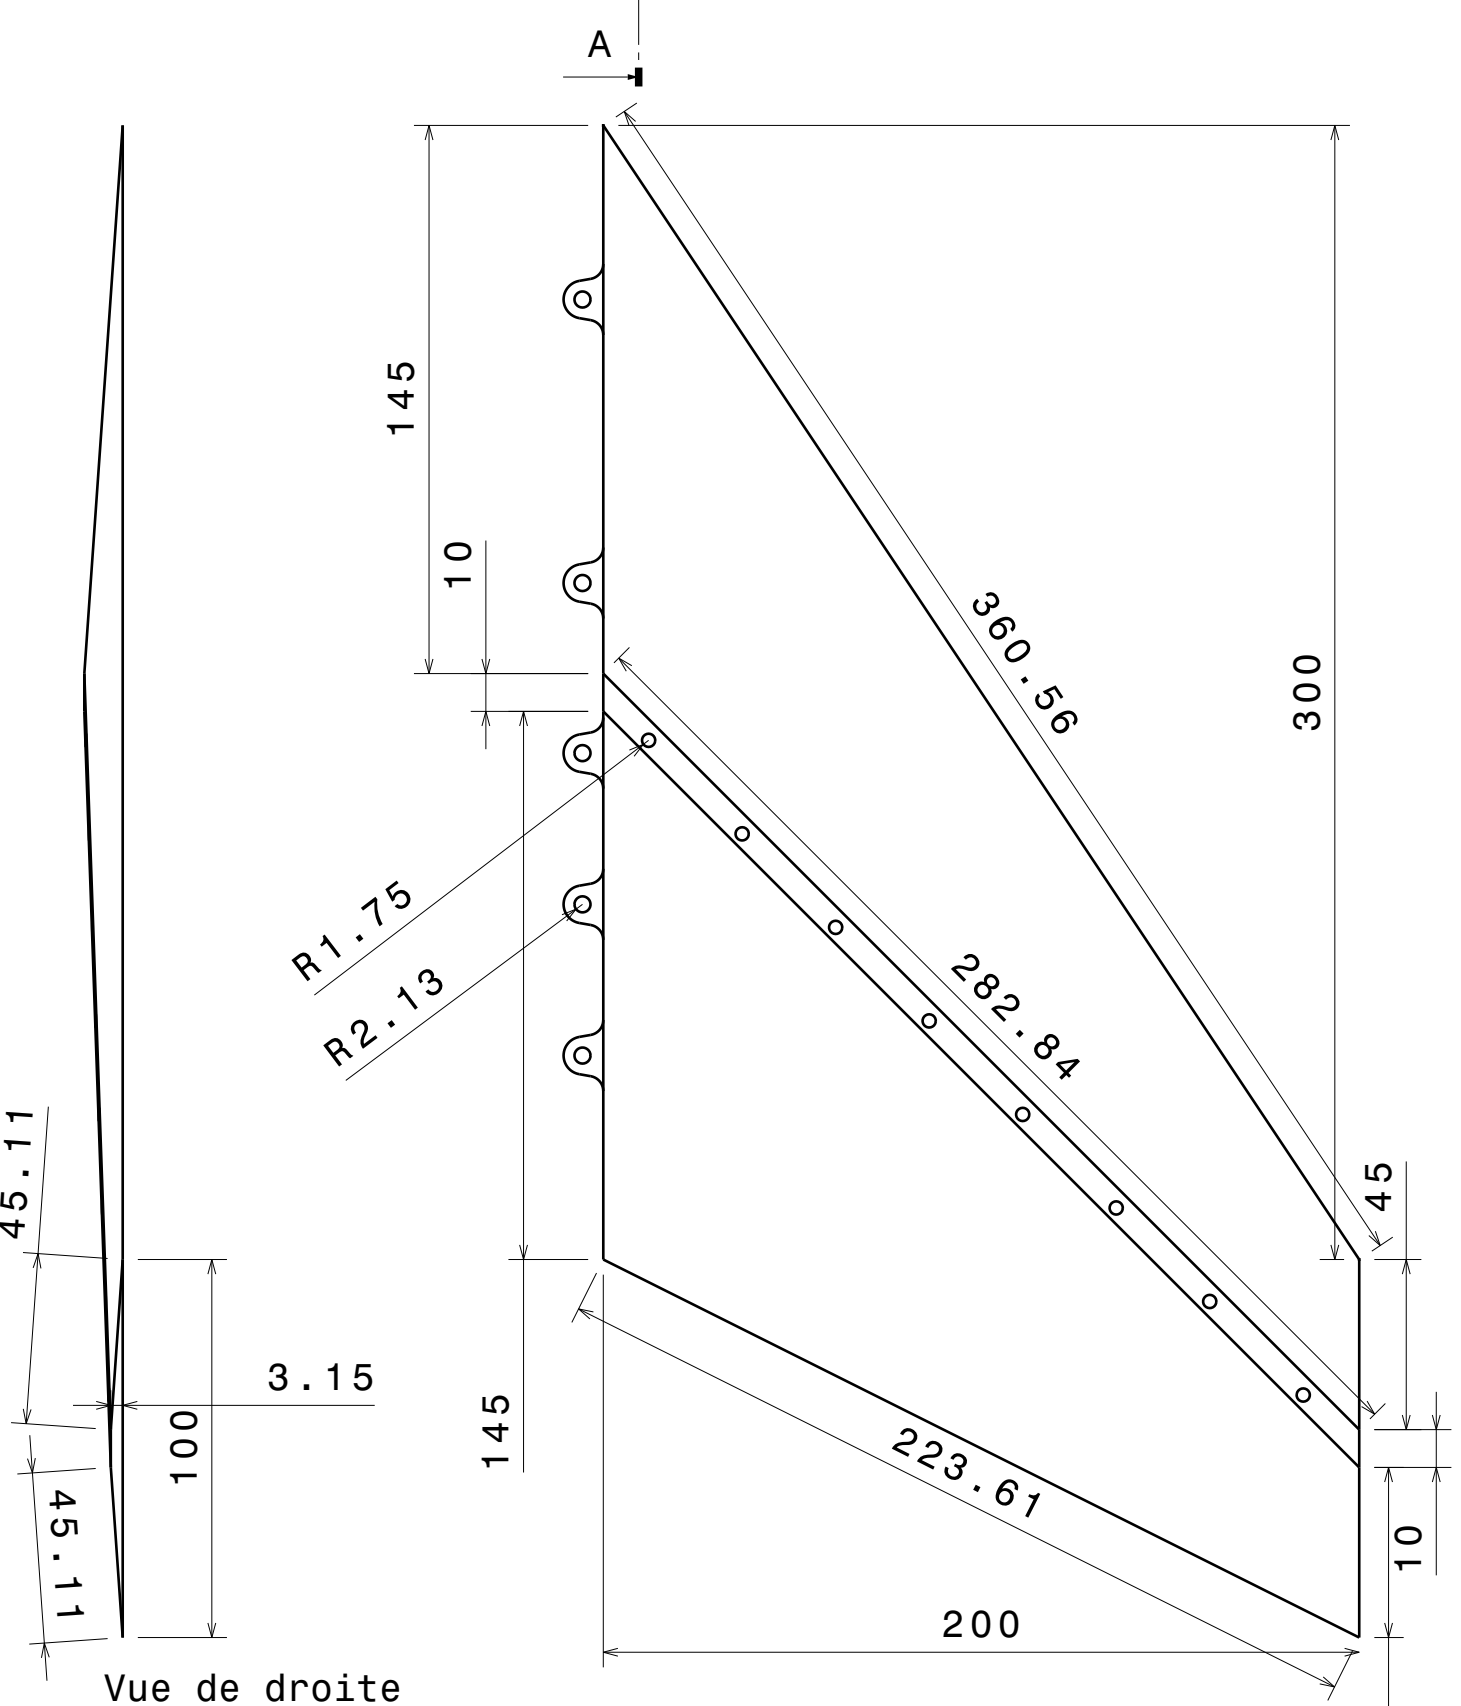

Vue de dessous
Echelle : 1:2

Section A-A
Echelle : 1:2

Vue de droite
Echelle : 1:2

Vue de face
Echelle : 1:2

Vue de gauche
Echelle : 1:2

Section C-C
Echelle : 1:2

Section B-B
Echelle : 1:2

Vue de dessus
Echelle : 1:2

Vue de derrière
Echelle : 1:2

Vue isométrique
Echelle : 1:2

This drawing is our property.
It can't be reproduced
or communicated without
our written agreement.

AéroIPSA, Projet CygHop

DRAWN BY Guillaume		DATE 20/03/2019		DRAWING TITLE	
CHECKED BY XXX		DATE xxx		SIZE A2	DRAWING NUMBER AmeAileron
DESIGNED BY XXX		DATE xxx		SCALE 1:1	WEIGHT(kg) 0,22
				SHEET 1/1	REV X