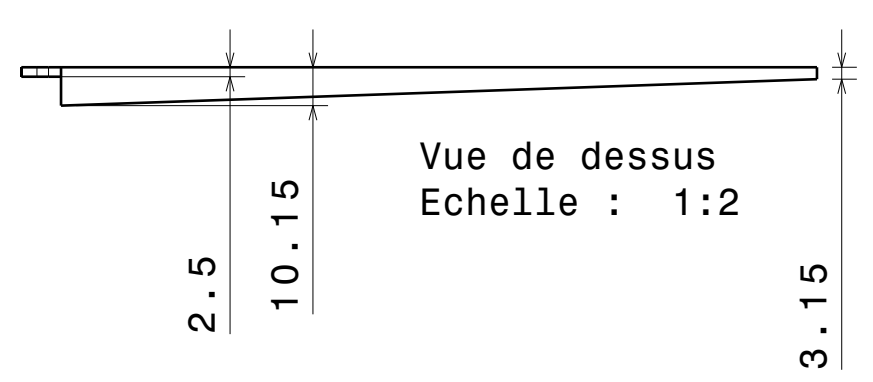

Vue de dessous
Echelle : 1:2

Section A-A
Echelle : 1:2

Vue de droite
Echelle : 1:2

Vue de face
Echelle : 1:2

Vue de gauche
Echelle : 1:2

Section C-C
Echelle : 1:2

Section B-B
Echelle : 1:2

Vue de dessus
Echelle : 1:2

Vue de derrière
Echelle : 1:2

Vue isométrique
Echelle : 1:2

This drawing is our property.
It can't be reproduced
or communicated without
our written agreement.

AéroIPSA, Projet CygHop

DRAWN BY Guillaume		DATE 20/03/2019		DRAWING TITLE	
CHECKED BY XXX		DATE xxx		SIZE A2	DRAWING NUMBER AmeAileron
DESIGNED BY XXX		DATE xxx		SCALE 1:1	WEIGHT(kg) 0,22
				SHEET 1/1	REV X