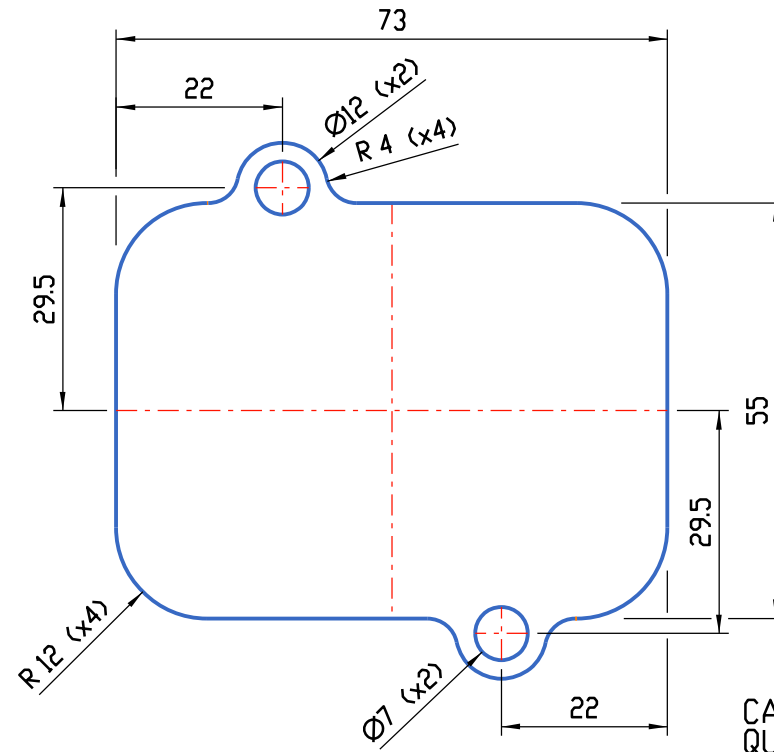

CALE KLEEN AIR ZX7R
 QUANTITE: 2
 MATIERE: Inox Ep. 4mm

CAPOT KLEEN AIR ZX7R
 QUANTITE: 2
 MATIERE: Aluminium Ep. 4mm