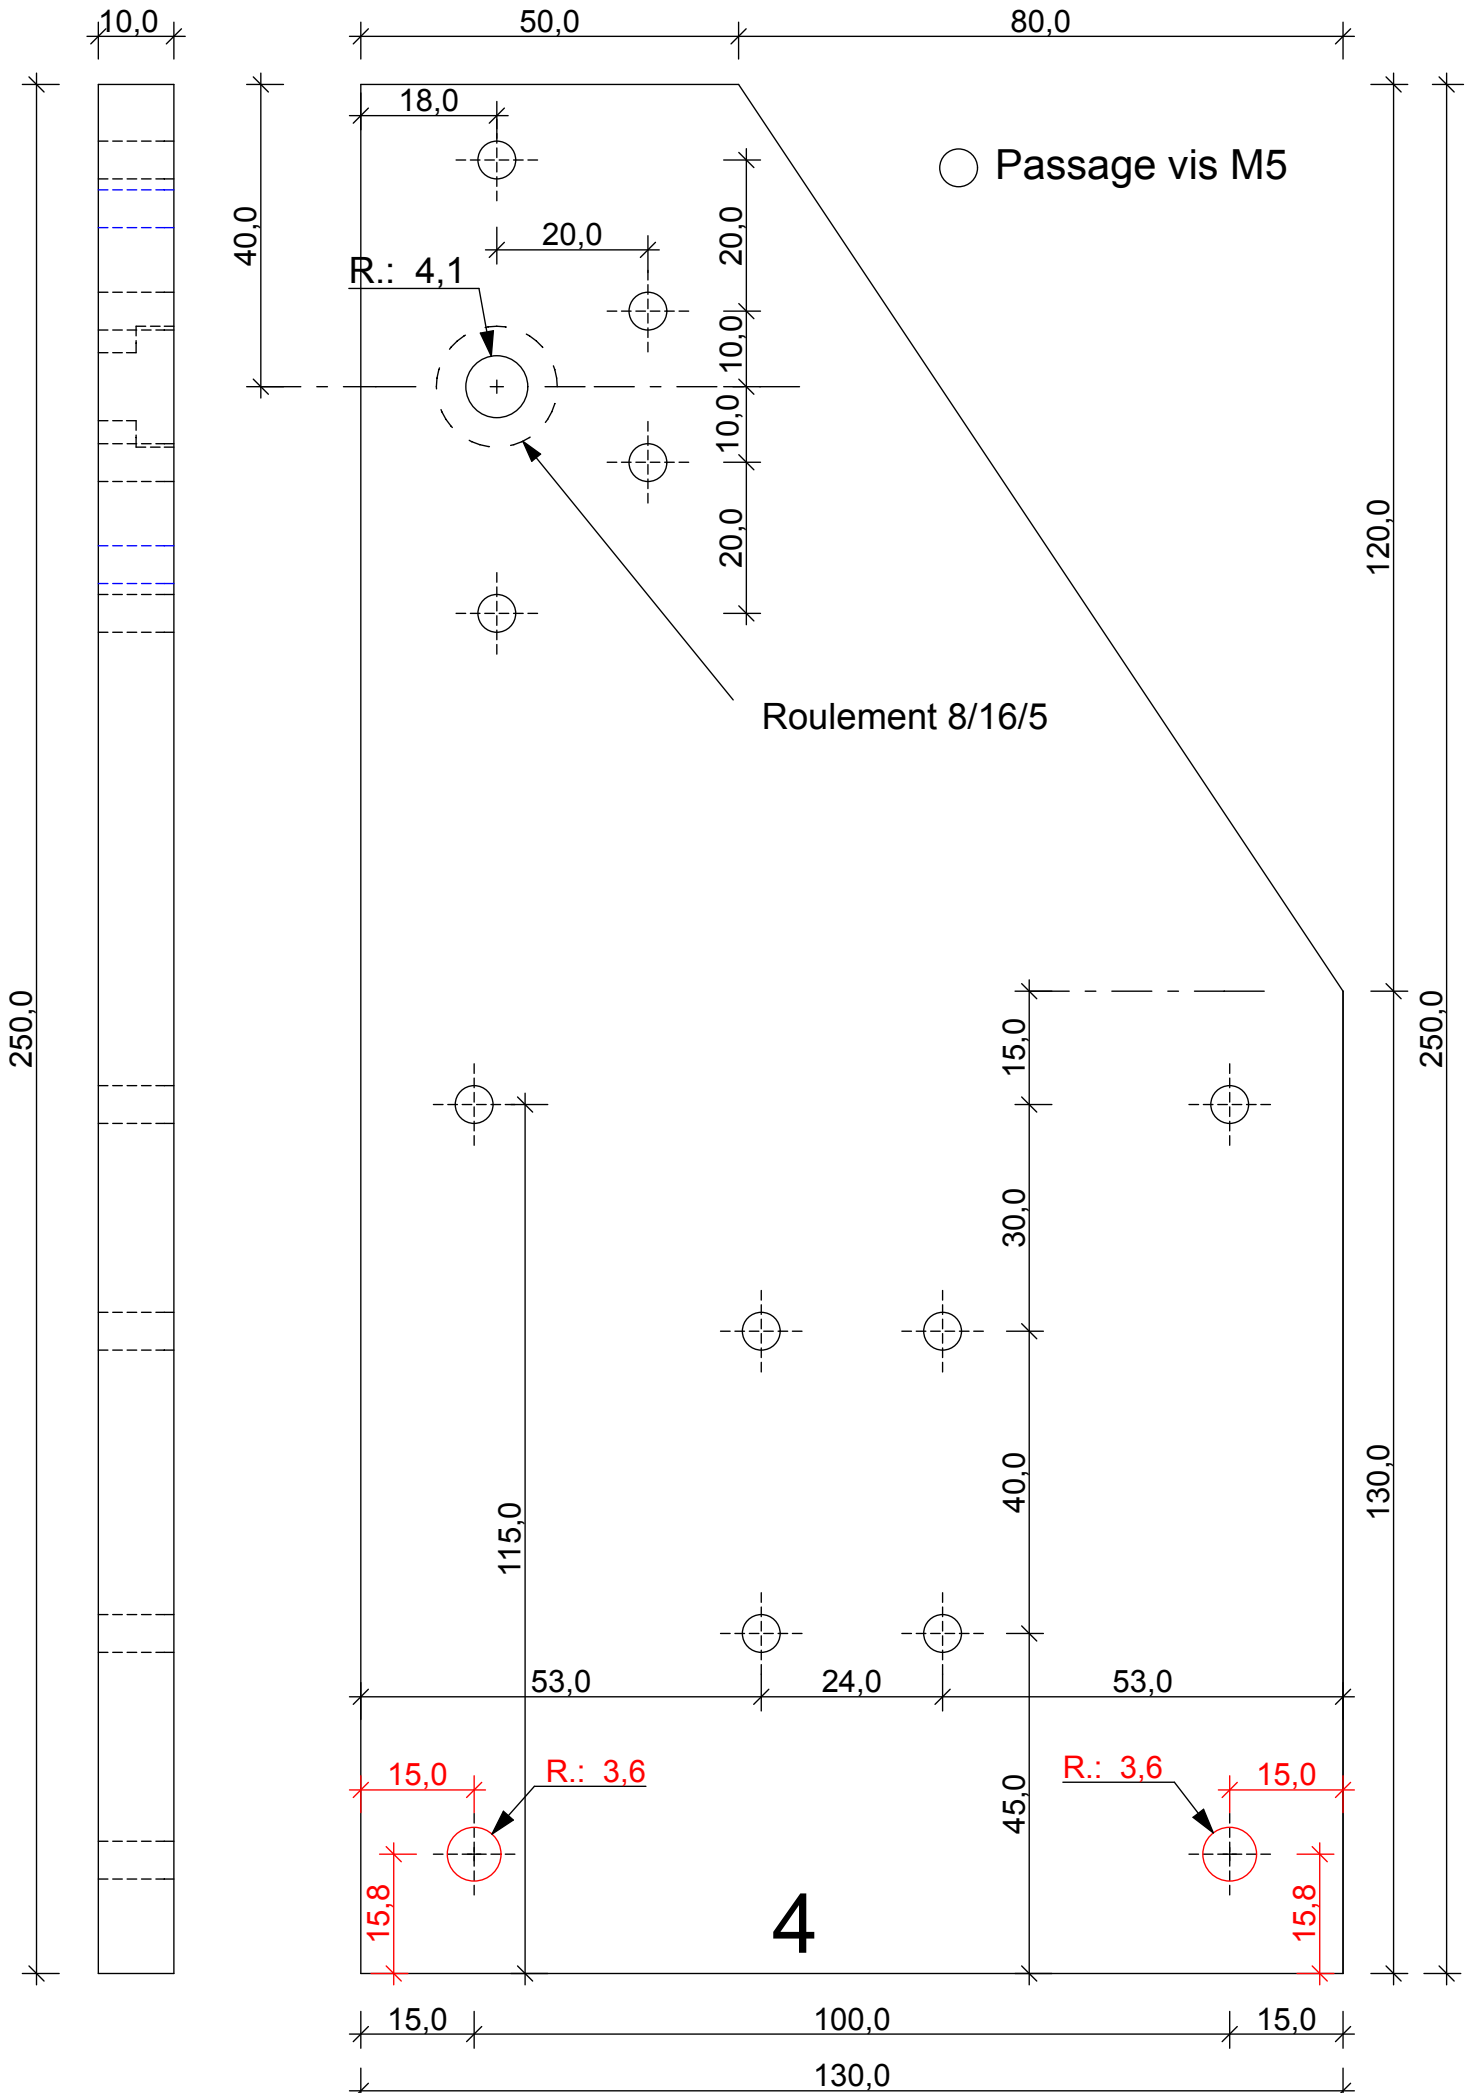

Y Platine gauche

6,0

X Platine arriere

○ Passage vis M5

○ Tarodage vis M5

Z Platine

6,0

○ Passage vis M5

○ Tarodage vis M5

Y platine axe gauche

○ Passage vis M5

○ Tarodage vis M5

Y platine axe droit