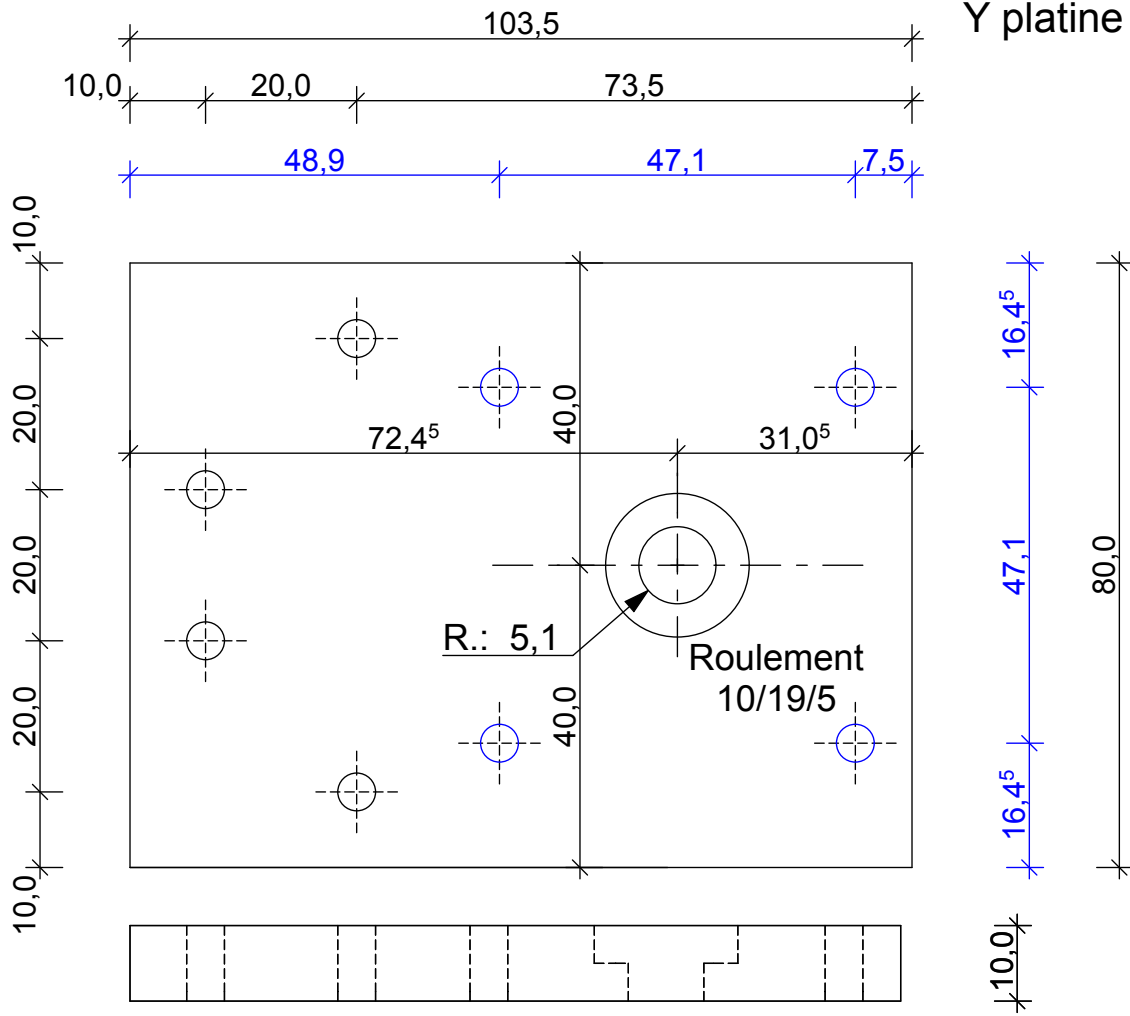

Y Platine gauche

6,0

X Platine arriere

○ Passage vis M5

○ Tarodage vis M5

Z Platine

6,0

○ Passage vis M5

○ Tarodage vis M5

Y platine axe gauche

○ Passage vis M5

○ Tarodage vis M5

Y platine axe droit