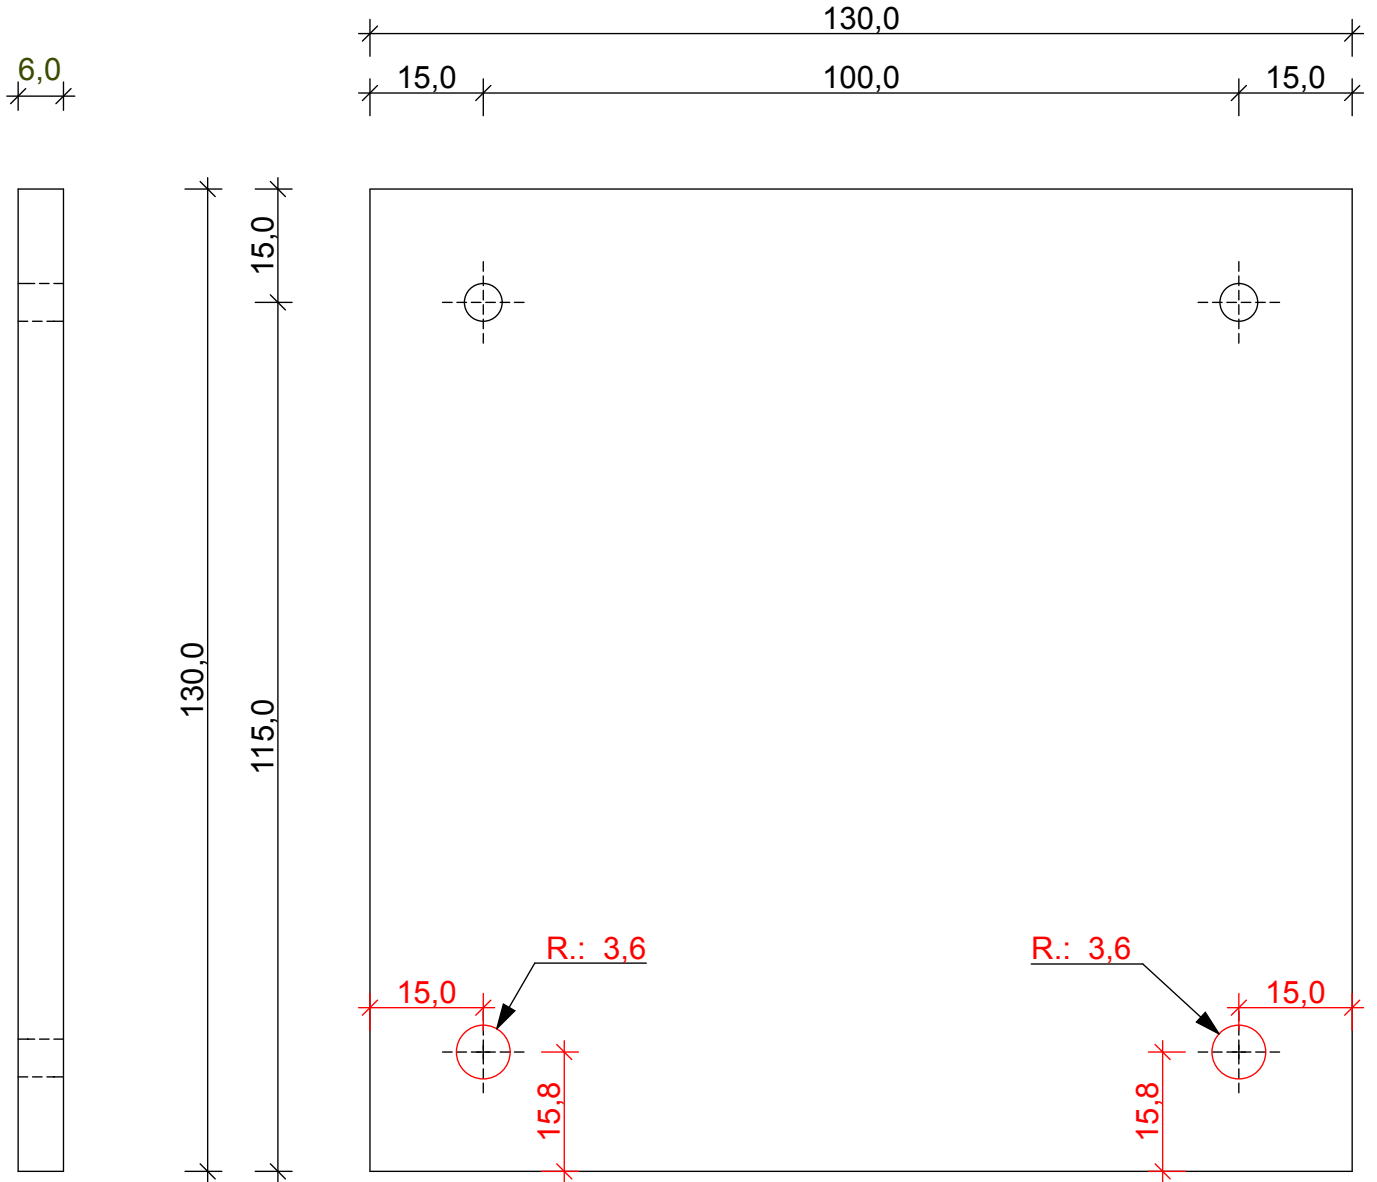

Y Platine gauche

6,0

X Platine arriere

○ Passage vis M5

○ Tarodage vis M5

Z Platine

6,0

○ Passage vis M5

○ Tarodage vis M5

Y platine axe gauche

○ Passage vis M5

○ Tarodage vis M5

Y platine axe droit