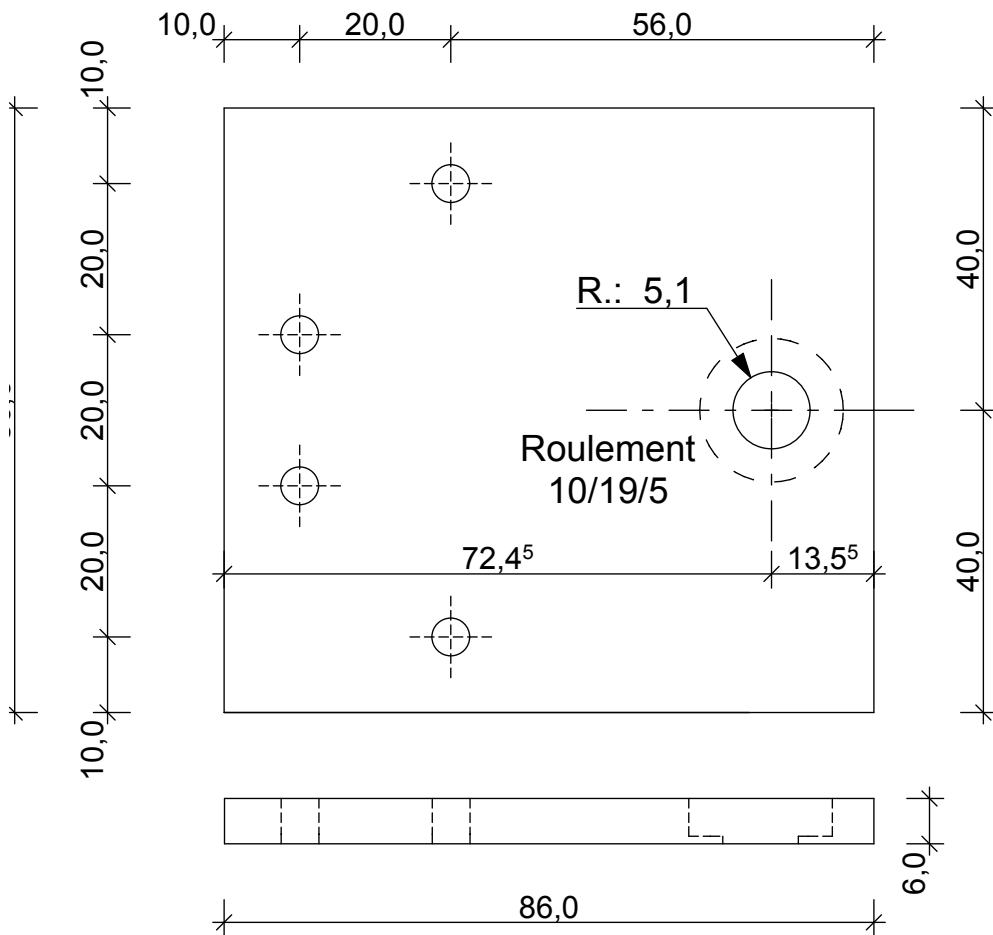

Y Platine gauche

6,0

X Platine arriere

○ Passage vis M5

○ Tarodage vis M5

Z Platine

6,0

○ Passage vis M5

○ Tarodage vis M5

Y platine axe gauche

○ Passage vis M5

○ Tarodage vis M5

Y platine axe droit