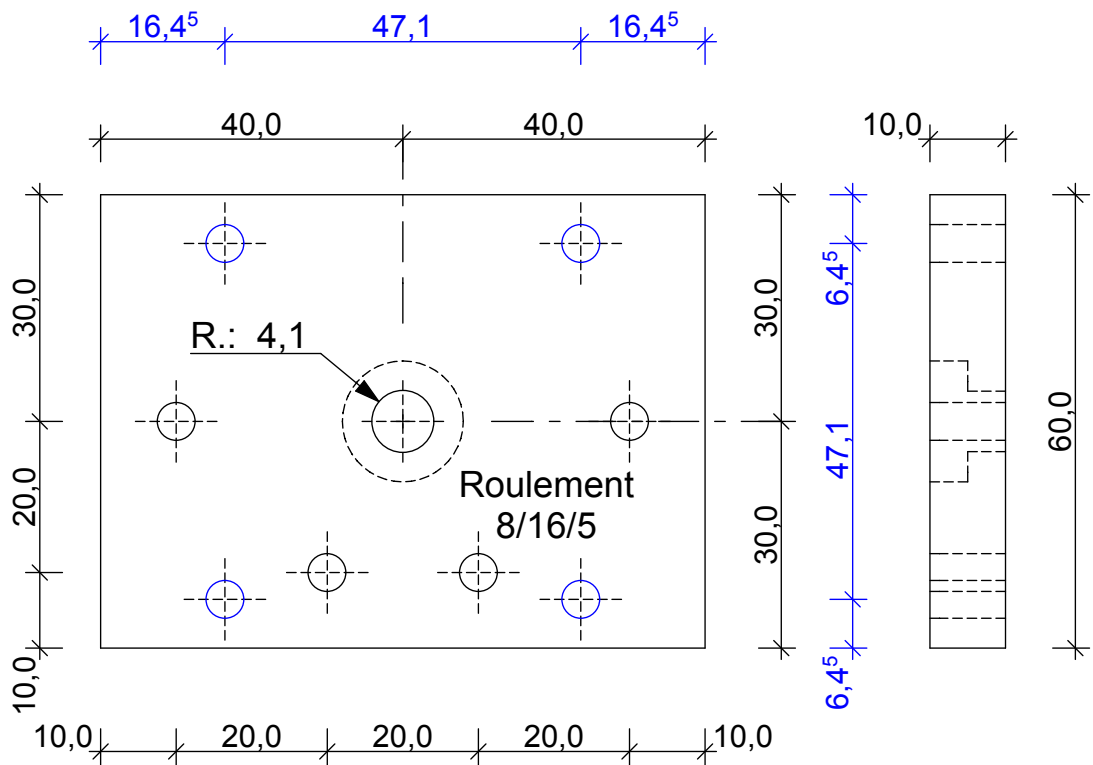

Y Platine gauche

6,0

X Platine arriere

○ Passage vis M5

○ Tarodage vis M5

Z Platine

6,0

○ Passage vis M5

○ Tarodage vis M5

Y platine axe gauche

○ Passage vis M5

○ Tarodage vis M5

Y platine axe droit