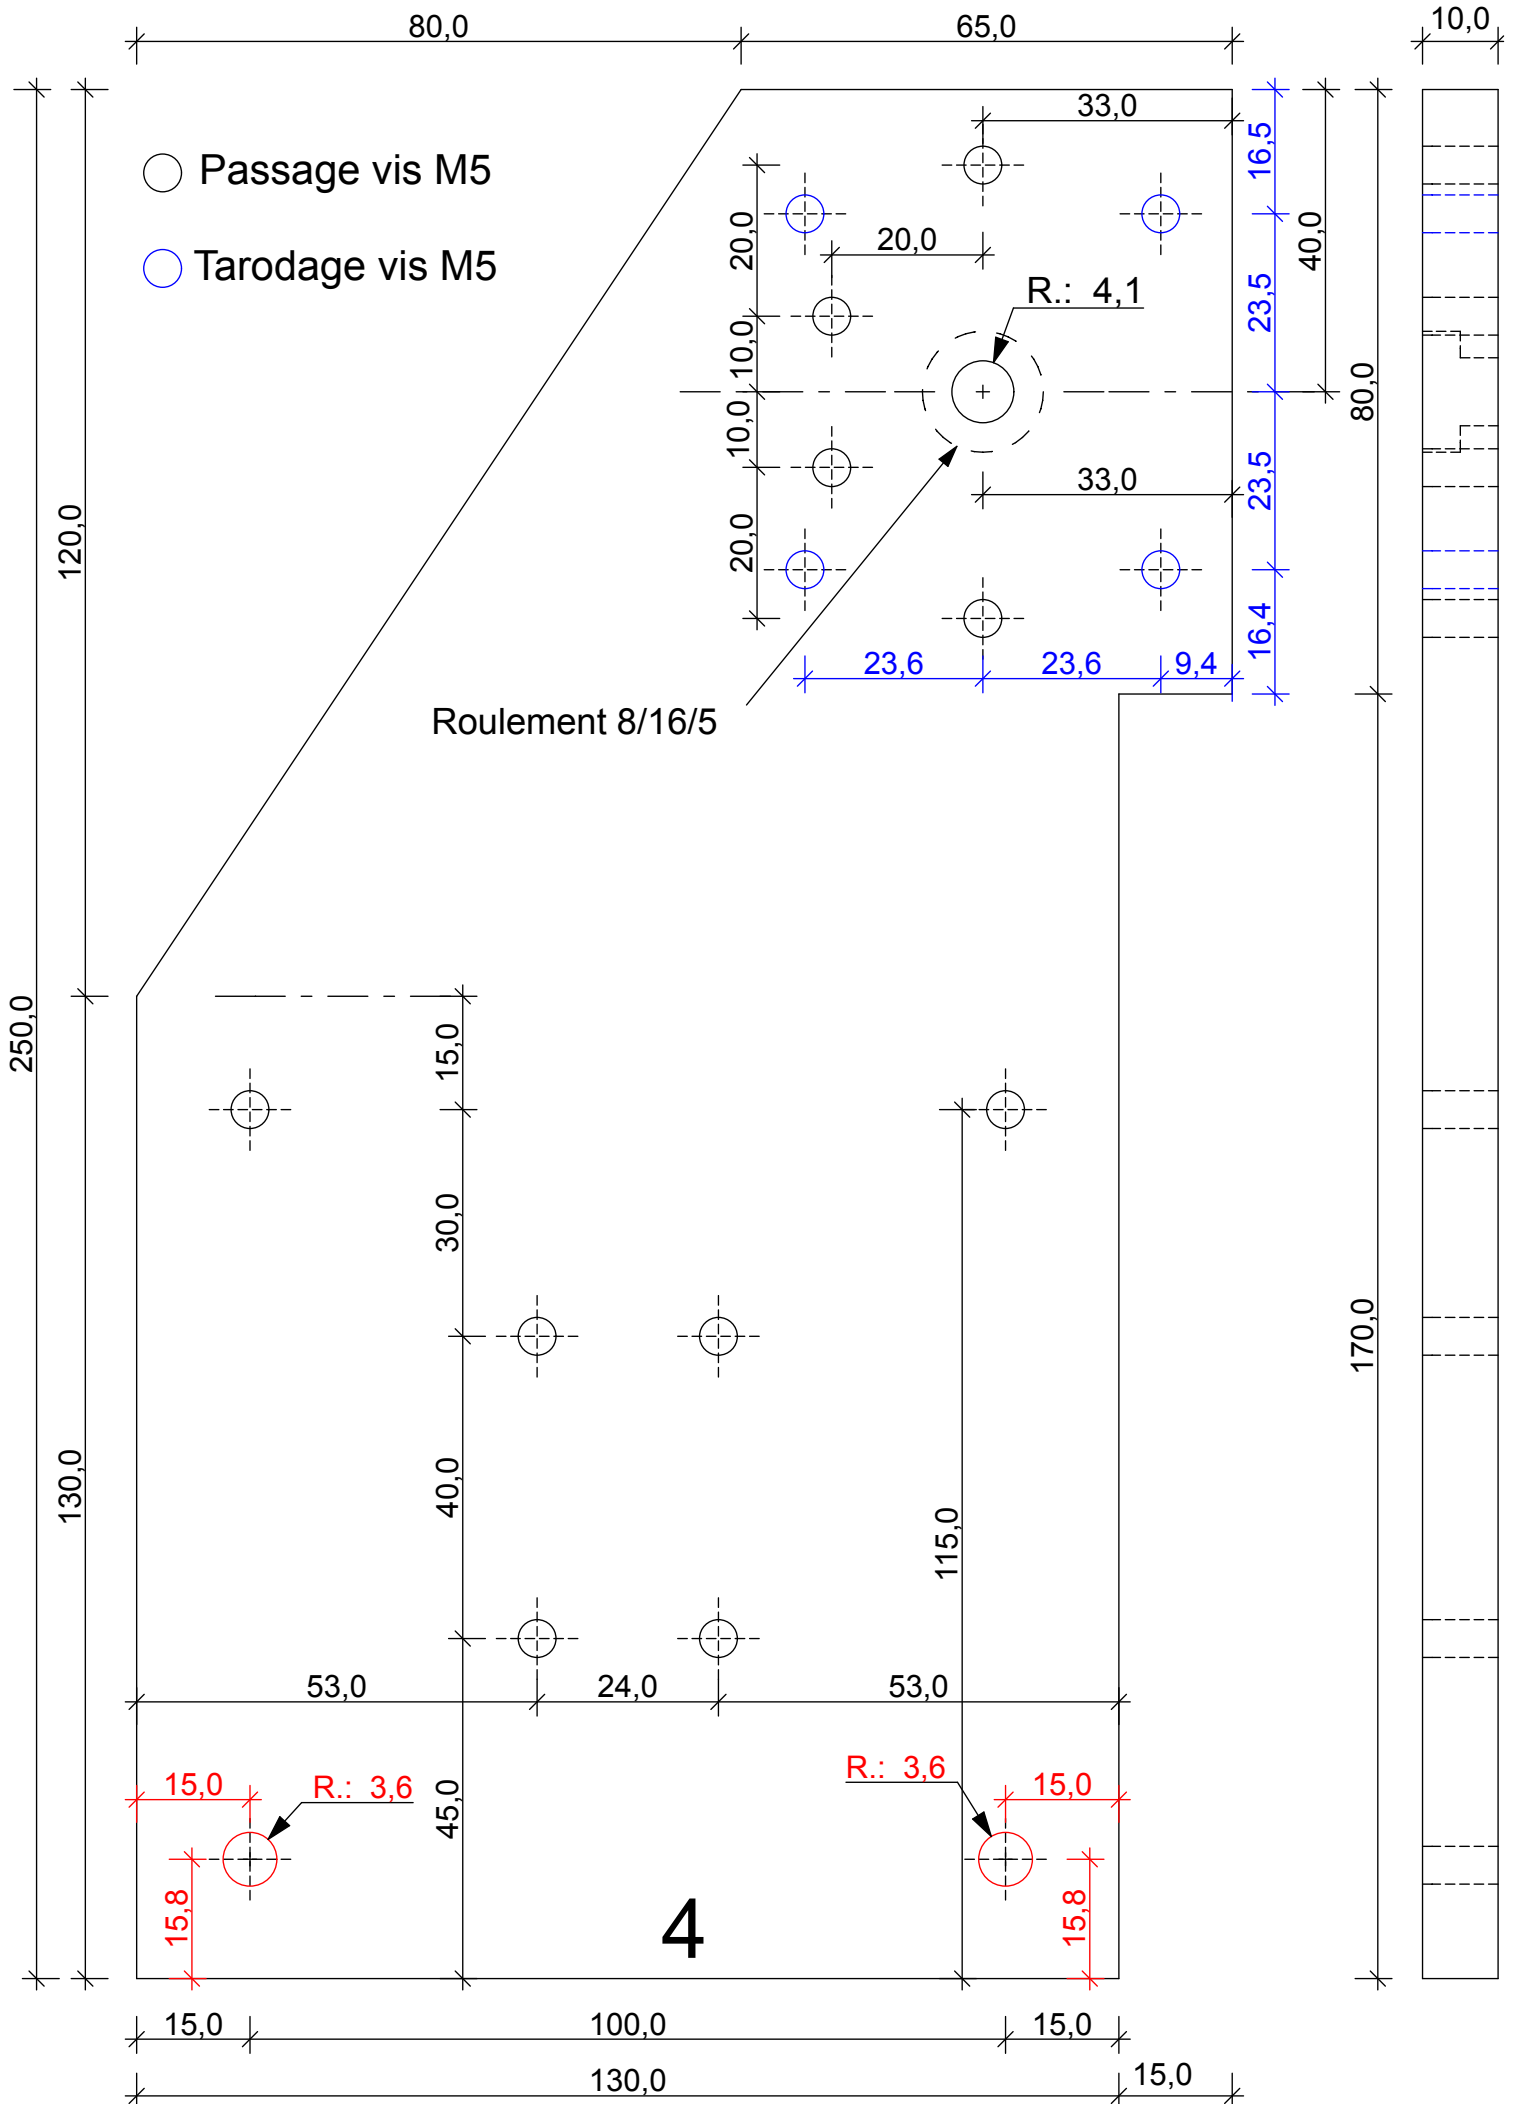

Y Platine gauche

6,0

X Platine arriere

○ Passage vis M5

○ Tarodage vis M5

Z Platine

6,0

○ Passage vis M5

○ Tarodage vis M5

Y platine axe gauche

○ Passage vis M5

○ Tarodage vis M5

Y platine axe droit