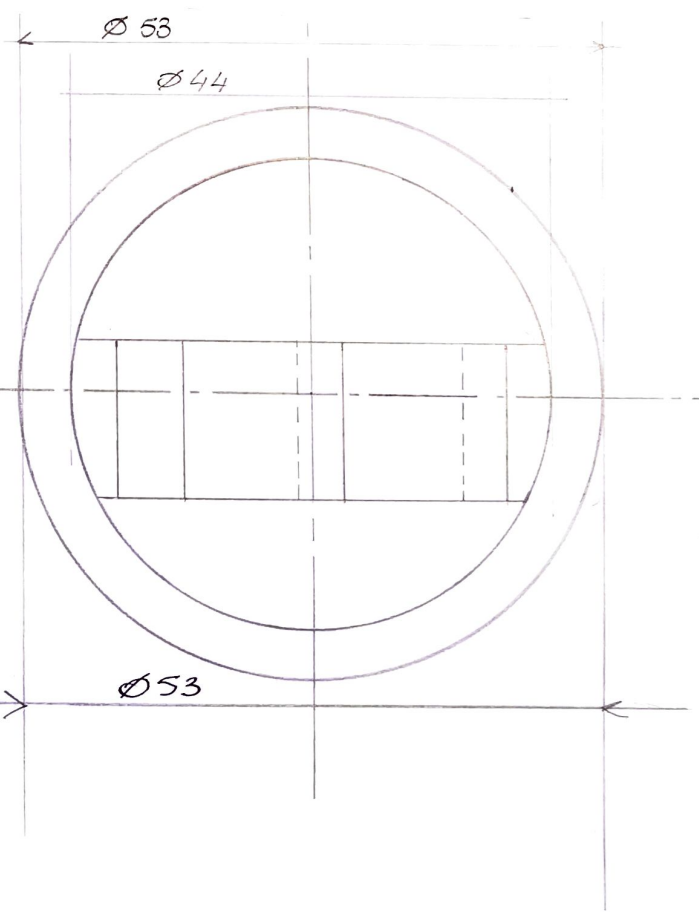

1 Piece G
 1 Piece D
 1 Piece Aluminium

Diametre Tube Alu ext 60 mm en 3 mm