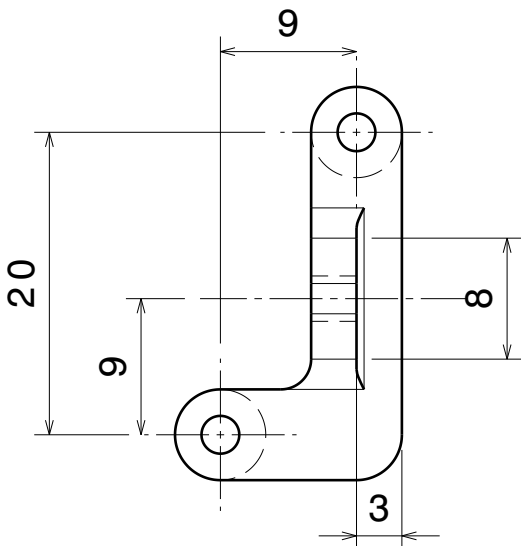

Bottom view
Scale: 2:1

BRACKET GAUCHE (x1)
Symétrique à Bracket droit
Thomas SIBIRIL
tom.secondaire@gmail.com

Isometric view
Scale: 1:1

Front view
Scale: 2:1

Left view
Scale: 2:1

Top view
Scale: 2:1