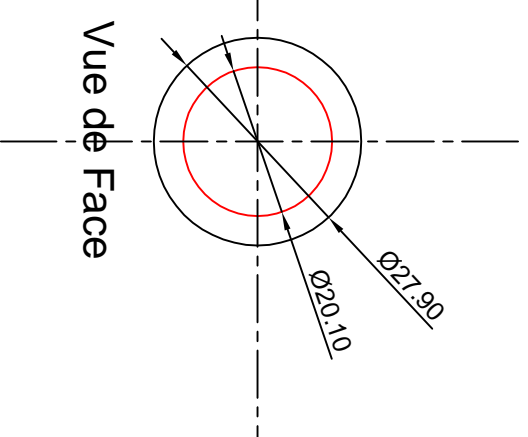

rep.7

192,5

Vue de droite

Ø27,90

Ø20,10

Vue de Face

1 x pièce en acier type 35 ou 42 CD4