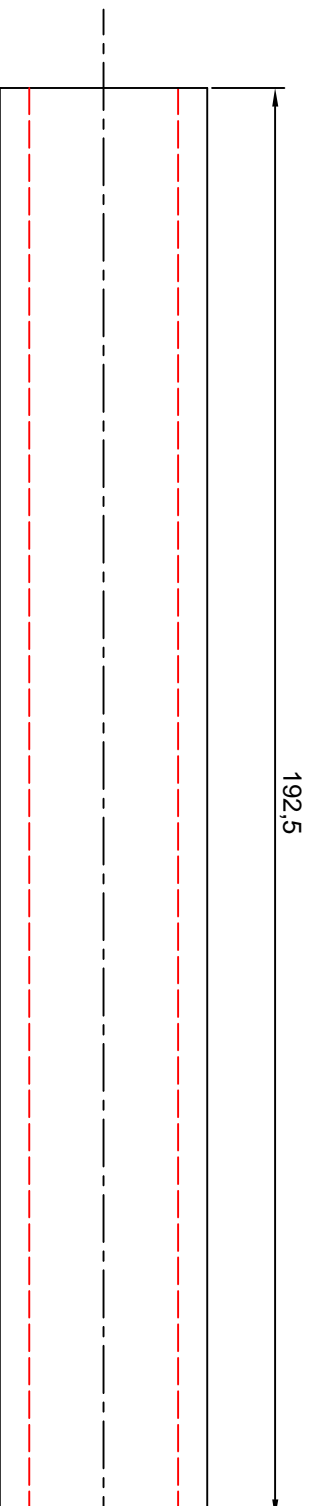

rep.7

192,5

Vue de droite

Ø27,90

Ø20,10

Vue de Face

1 x pièce en acier type 35 ou 42 CD4