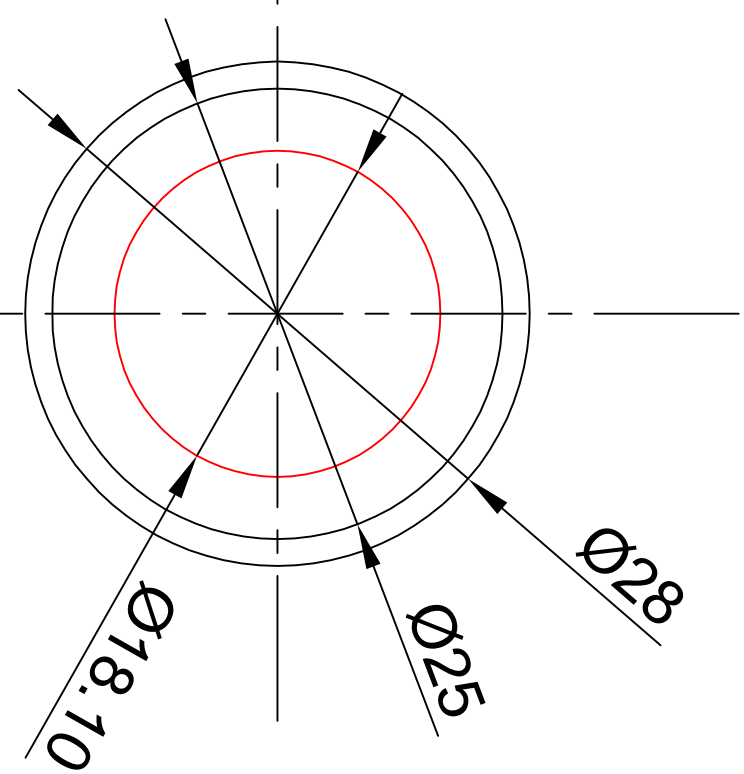

rep.3

Vue de droite

Vue de Face

1 x pièce en Acier 304 ou 316 L