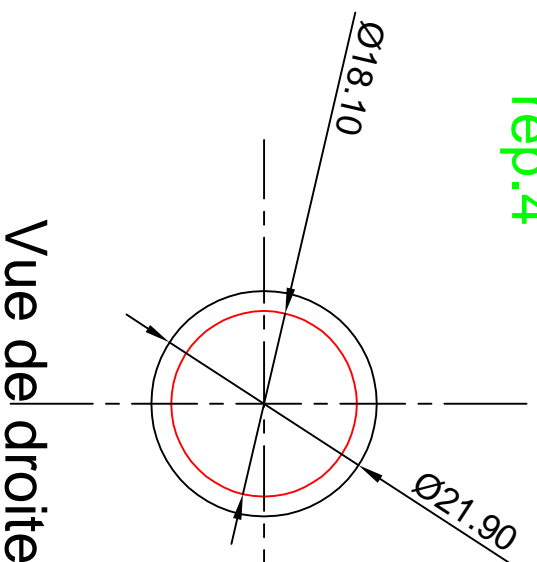

rep.4

Vue de Face

1 x pièce en acier type 35 ou 42 CD4