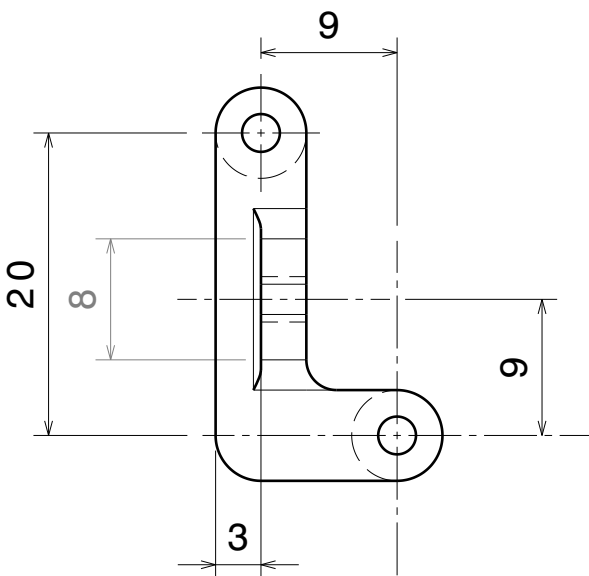

BRACKET DROIT (x1)
 Symétrique à Bracket Gauche
 Thomas SIBIRIL
 Tom.secondaire@gmail.com

Bottom view
 Scale: 2:1

Isometric view
 Scale: 1:1

Front view
 Scale: 2:1

Left view
 Scale: 2:1

Top view
 Scale: 2:1