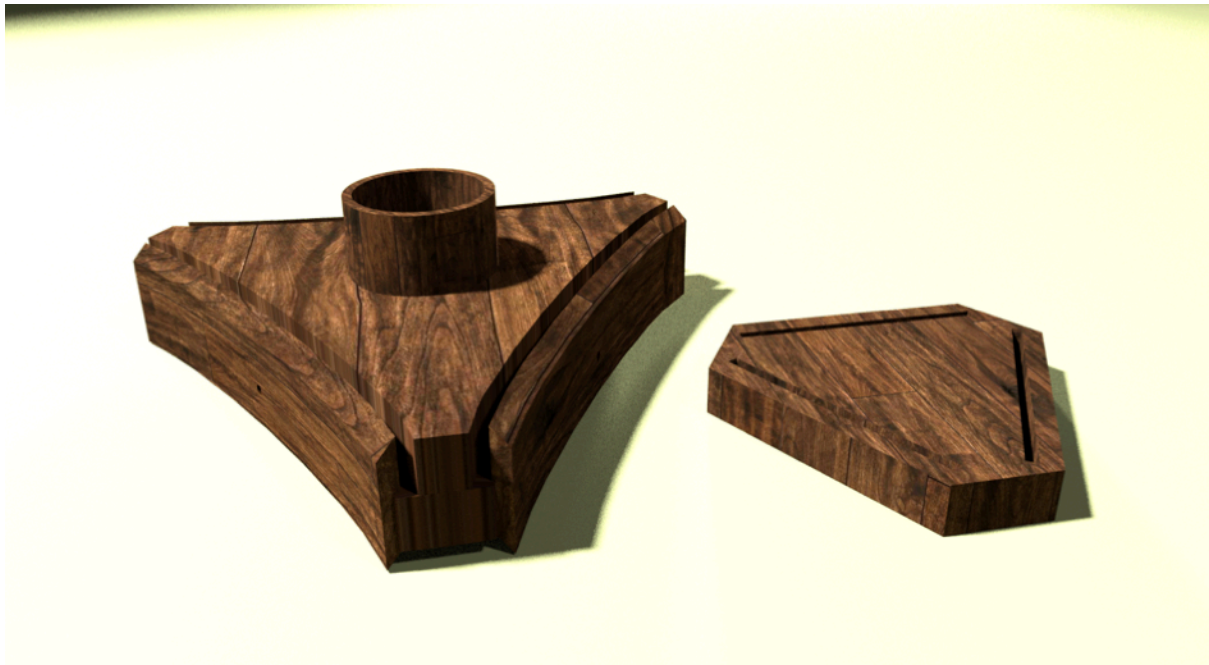

Wizart Factory

Plans du modèle Aecia T

1 Ensemble = 7 pièces

Modélisation

Socle INF

Quantité : 1 exemplaire

Socle base

Quantité : 1 exemplaire

Socle SUP

Quantité : 1 exemplaire

Contour socle

Quantité : 3 exemplaires

Contour douille

Quantité : 1 exemplaire