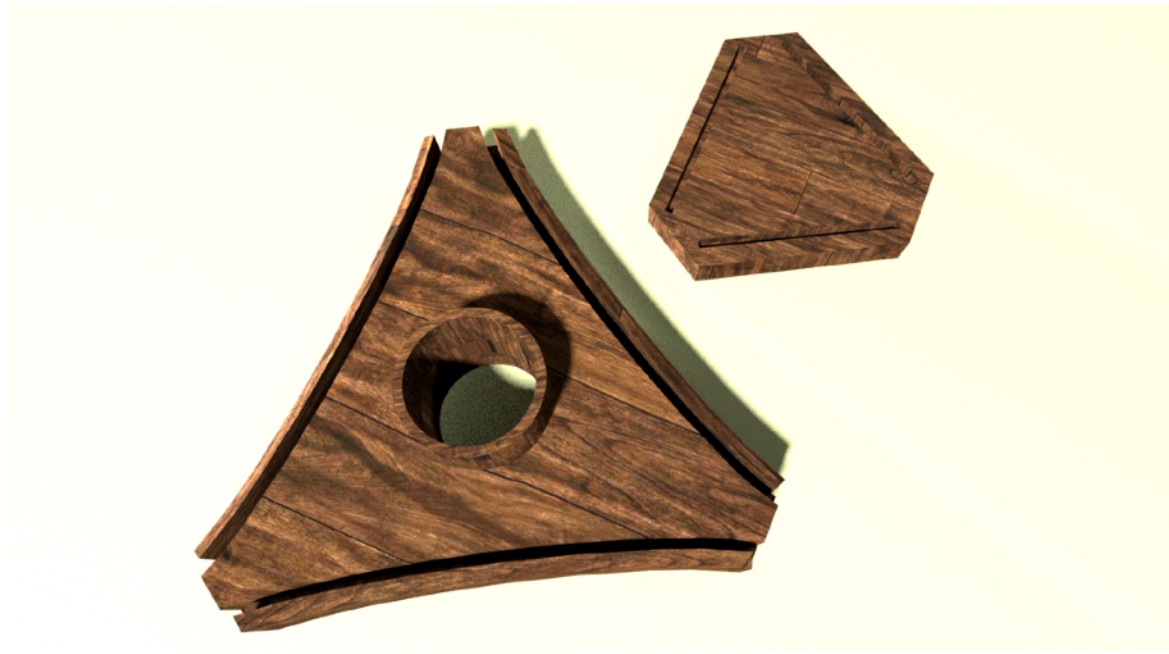

Wizart Factory

Plans du modèle Aecia T

1 Ensemble = 7 pièces

Modélisation

Socle INF

Quantité : 1 exemplaire

Socle base

Quantité : 1 exemplaire

Socle SUP

Quantité : 1 exemplaire

Contour socle

Quantité : 3 exemplaires

Contour douille

Quantité : 1 exemplaire