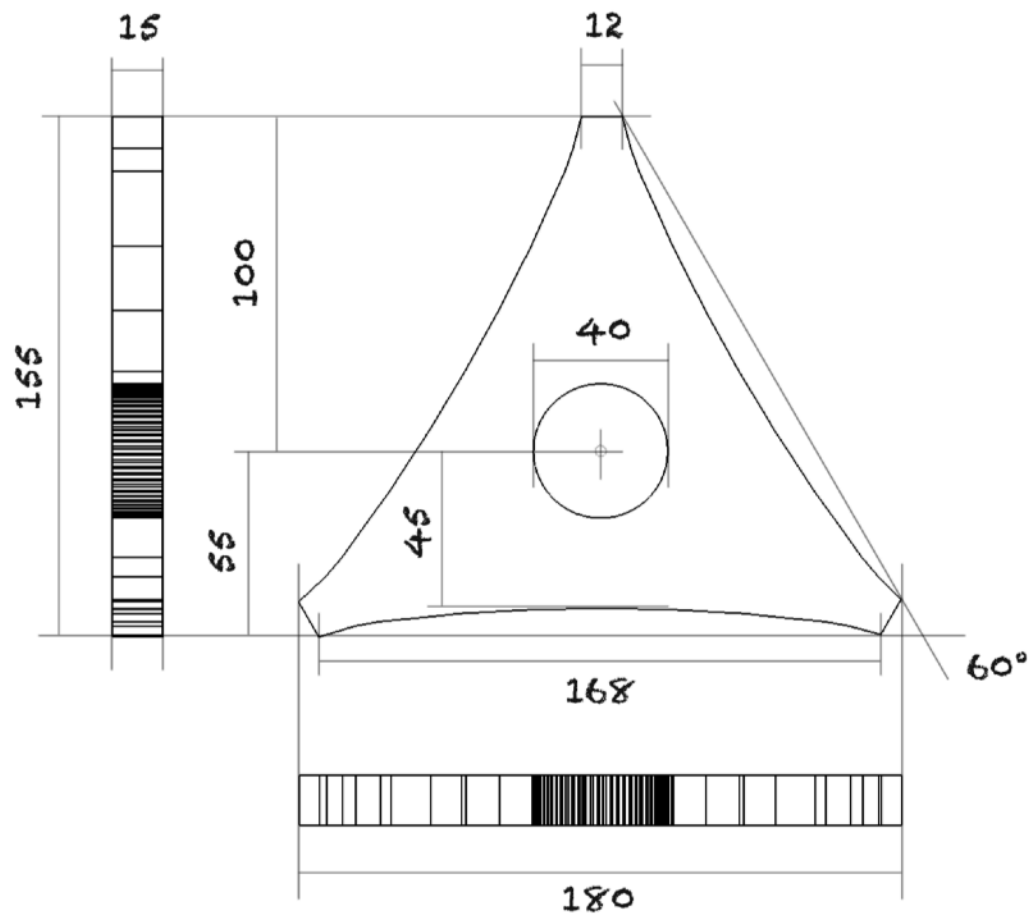

Wizart Factory

Plans du modèle Aecia T

1 Ensemble = 7 pièces

Modélisation

Socle INF

Quantité : 1 exemplaire

Socle base

Quantité : 1 exemplaire

Socle SUP

Quantité : 1 exemplaire

Contour socle

Quantité : 3 exemplaires

Contour douille

Quantité : 1 exemplaire