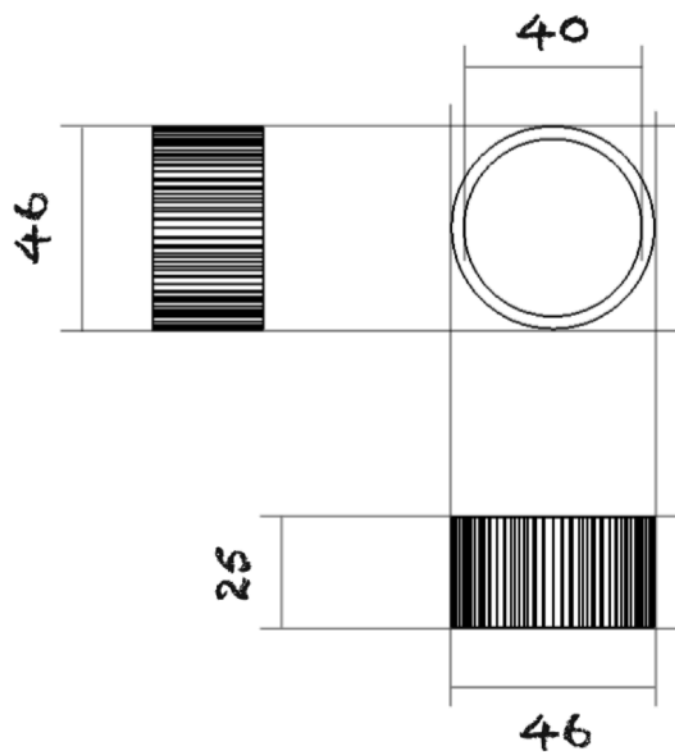

Wizart Factory

Plans du modèle Aecia T

1 Ensemble = 7 pièces

Modélisation

Socle INF

Quantité : 1 exemplaire

Socle base

Quantité : 1 exemplaire

Socle SUP

Quantité : 1 exemplaire

Contour socle

Quantité : 3 exemplaires

Contour douille

Quantité : 1 exemplaire