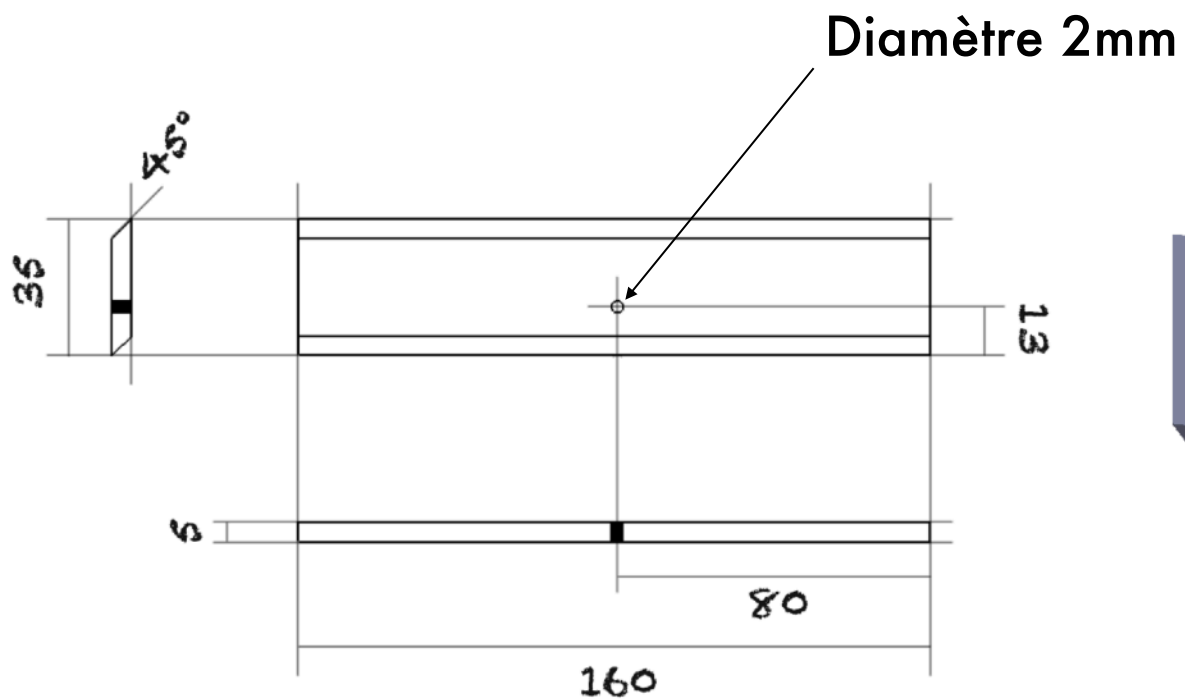

Wizart Factory

Plans du modèle Aecia T

1 Ensemble = 7 pièces

Modélisation

Socle INF

Quantité : 1 exemplaire

Socle base

Quantité : 1 exemplaire

Socle SUP

Quantité : 1 exemplaire

Contour socle

Quantité : 3 exemplaires

Contour douille

Quantité : 1 exemplaire