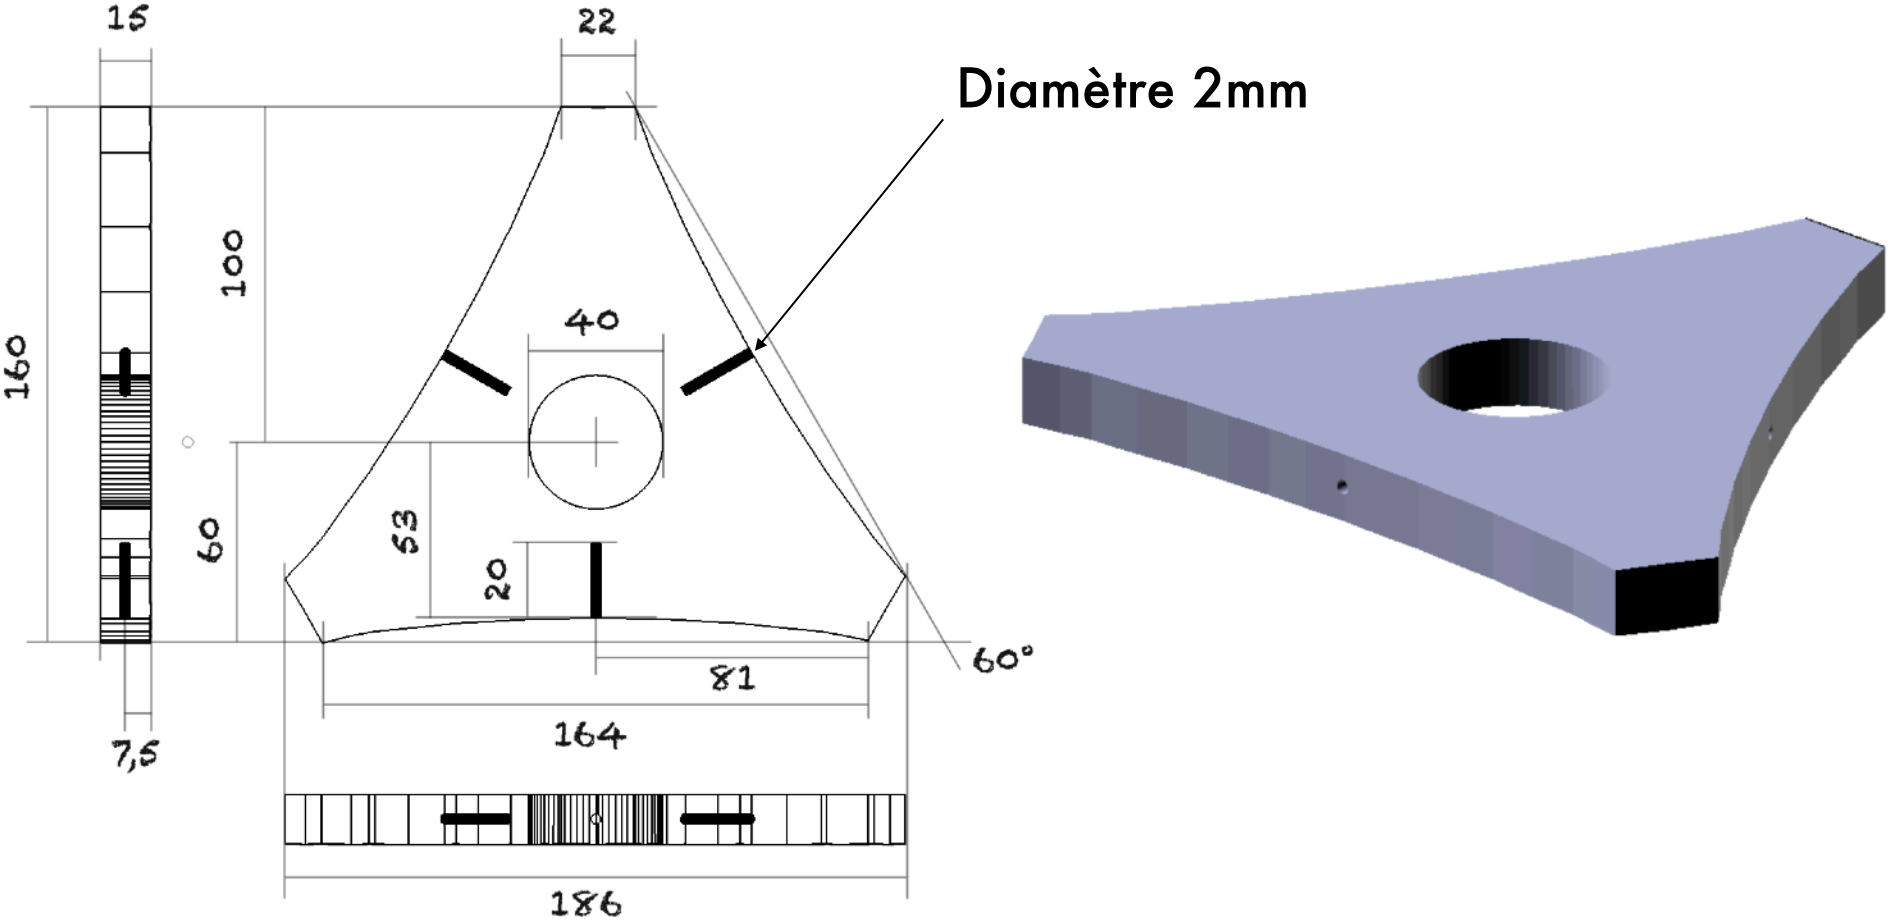

Wizart Factory

Plans du modèle Aecia T

1 Ensemble = 7 pièces

Modélisation

Socle INF

Quantité : 1 exemplaire

Socle base

Quantité : 1 exemplaire

Socle SUP

Quantité : 1 exemplaire

Contour socle

Quantité : 3 exemplaires

Contour douille

Quantité : 1 exemplaire