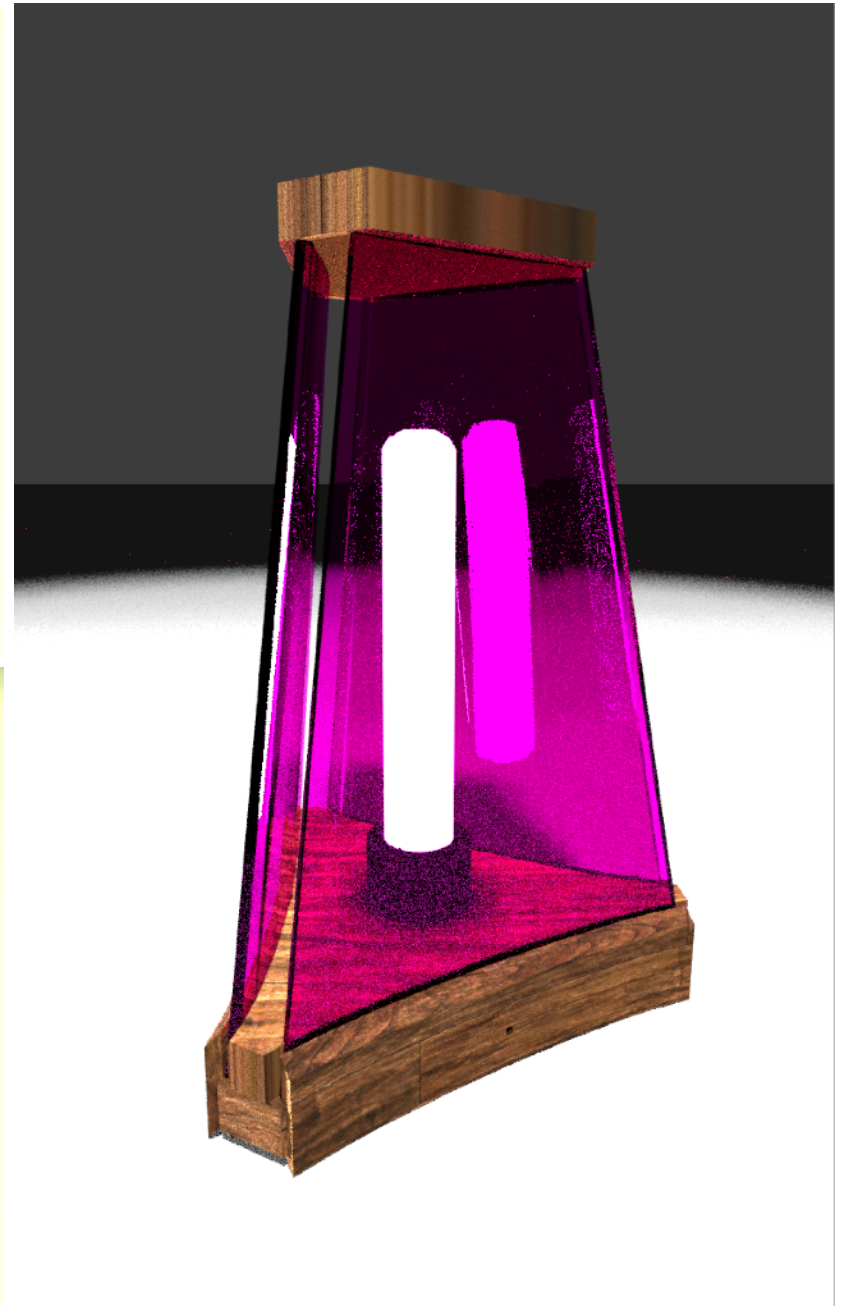

Wizart Factory

Plans du modèle Aecia T

1 Ensemble = 7 pièces

Modélisation

Socle INF

Quantité : 1 exemplaire

Socle base

Quantité : 1 exemplaire

Socle SUP

Quantité : 1 exemplaire

Contour socle

Quantité : 3 exemplaires

Contour douille

Quantité : 1 exemplaire