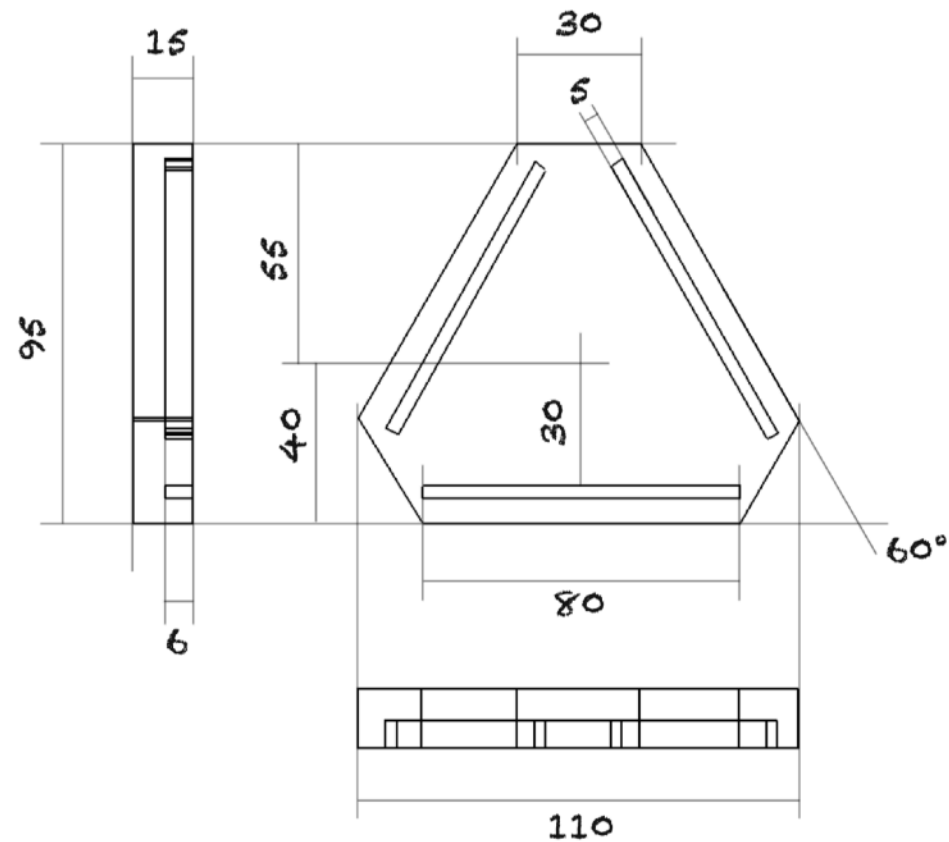

Wizart Factory

Plans du modèle Aecia T

1 Ensemble = 7 pièces

Modélisation

Socle INF

Quantité : 1 exemplaire

Socle base

Quantité : 1 exemplaire

Socle SUP

Quantité : 1 exemplaire

Contour socle

Quantité : 3 exemplaires

Contour douille

Quantité : 1 exemplaire