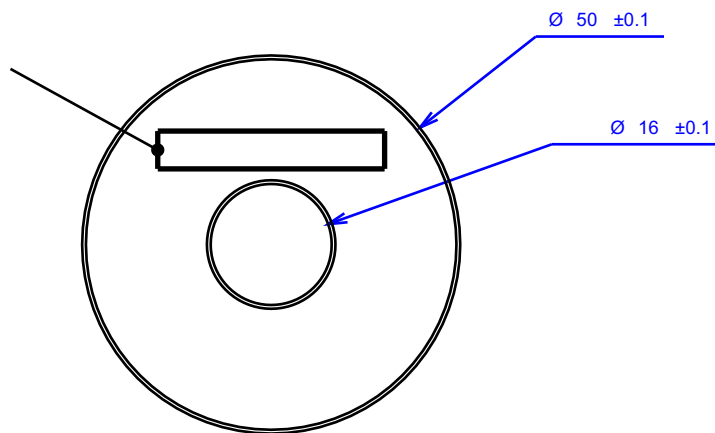

Zone de Gravure

OUTILS COMPATIBLES :

- F 143 849 04 Flasque EP2
- F 143 850 04
- F 892 555 00 (U139 970 00)

Ref Goupilles Emile Maurin 7700012X20_f1

Tolérances générales :	0 décimale => +/-0.1	
	1 décimale => +/-0.05	
	2 décimales => +/-0.01	
	3 décimales => +/-0.005	
Dessiné :	V. Hivert	
Date :	26/11/2018	
Vérfié :	.	Ind	Date	Modifications	Nom	Visa	
Date :	.	Ech :	1:1	Client :			
Matière :	XC 48	T. Th. :		T.S. :			
Désignation :	Entretoise de montage outil			Nbr :			4
N° pièce :		N° outil :		Rep :			
Ce plan est une propriété BESACIER S.A. et ne peut être modifié ou reproduit sans son autorisation écrite			Ets M. BESACIER S.A. 50 rue Louis Pradel 69960 Corbas Tel : 04 72 23 66 80 Fax : 04 78 20 55 32				