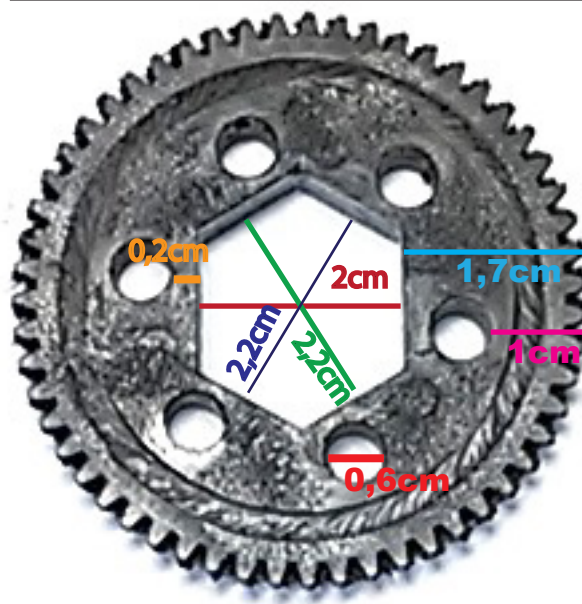

DENTS

FACE AVANT

5,5cm

0,8cm

CÔTE largeur