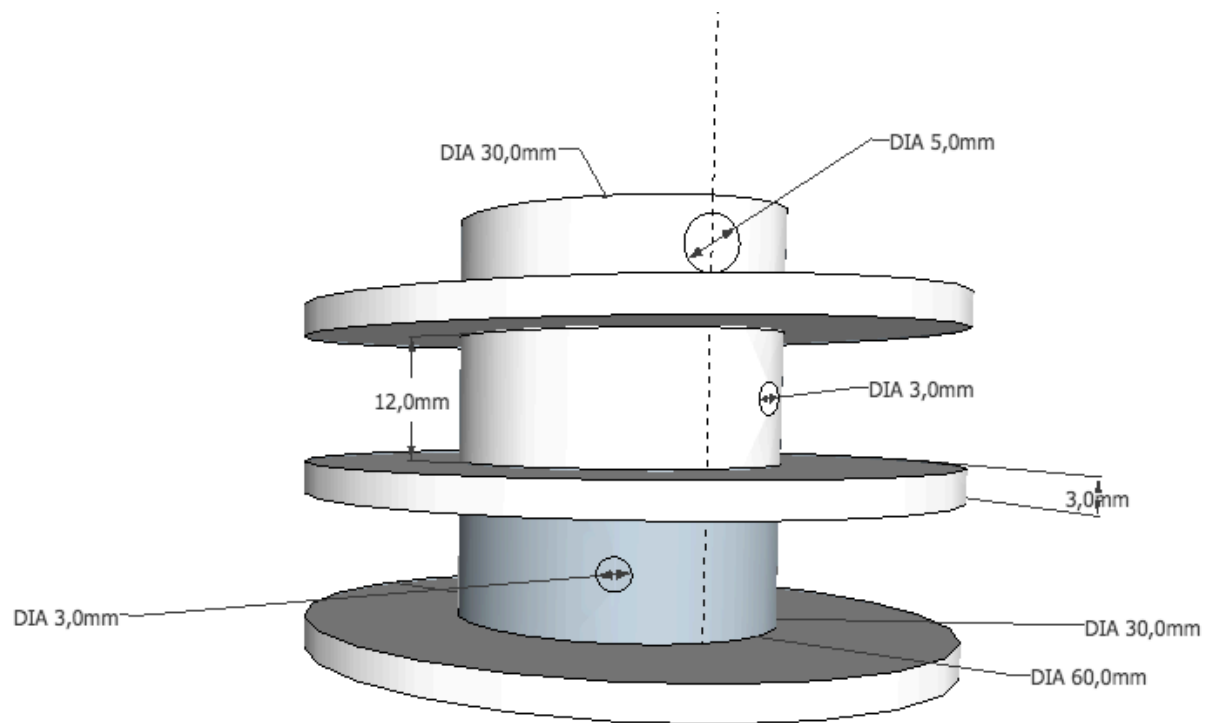

POULIE 2 CABLES

GALET 20x25MM