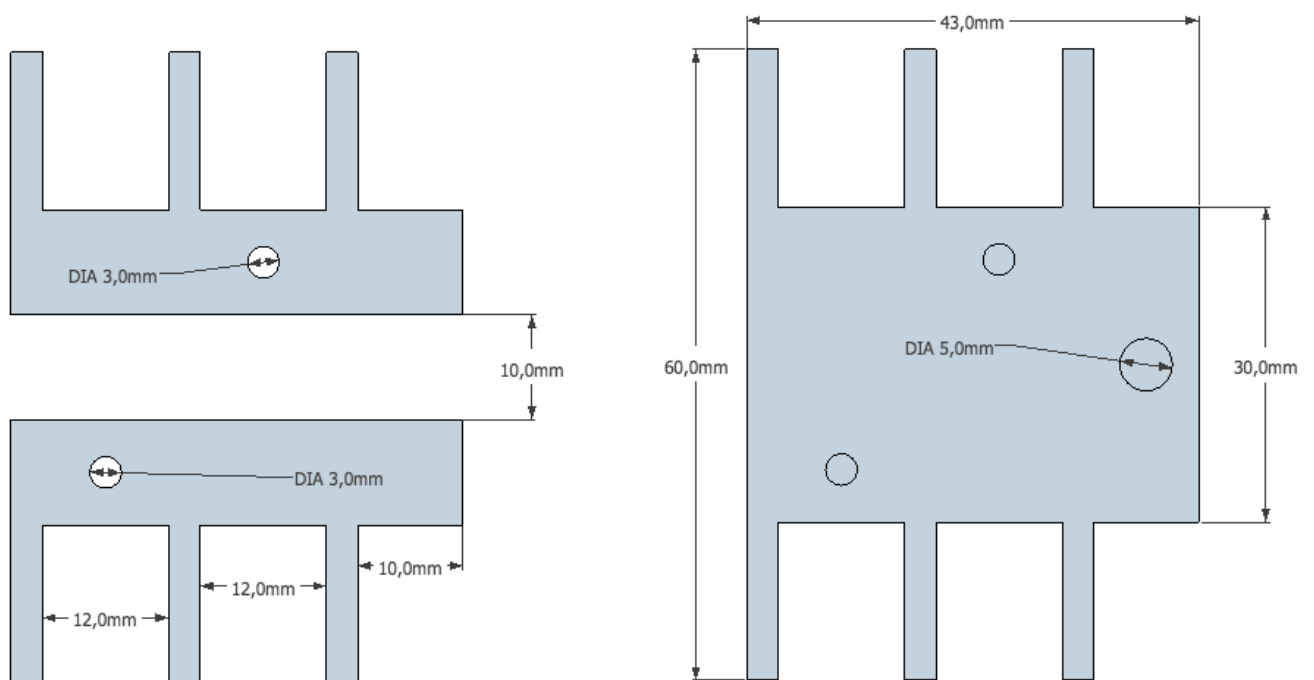

POULIE 2 CABLES

GALET 20x25MM