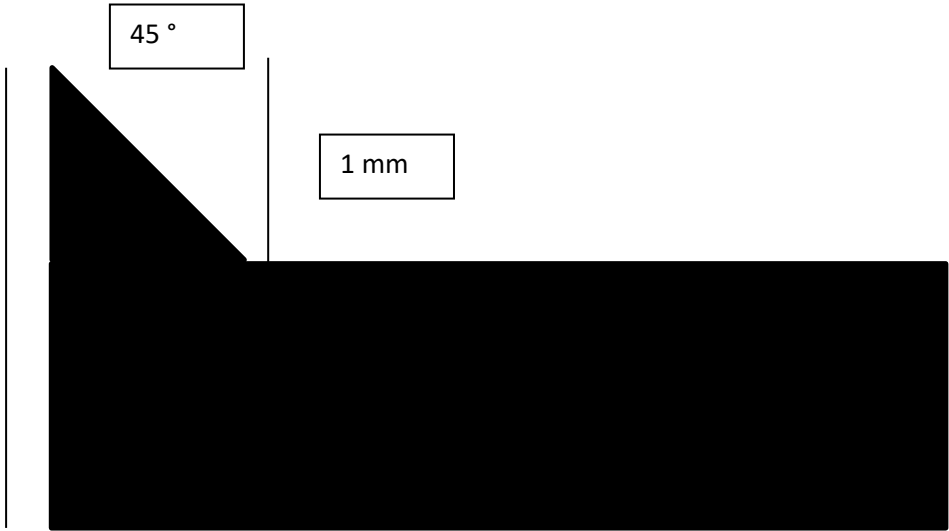

DISQUE PLEIN LISSE INOX AVEC REBORD

70 mm

11 mm

45 °

1 mm